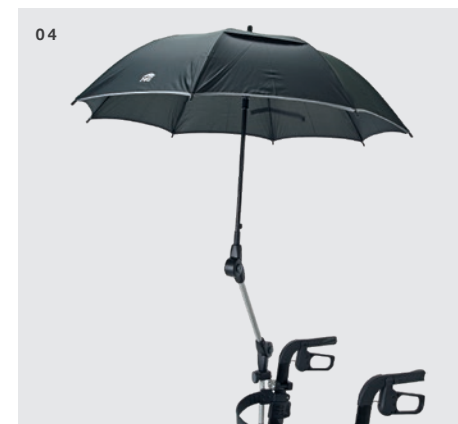

ALEVO ZUBEHÖR

LEICHTGEWICHTTROLLATOR

- 01 Stockhalter
- 02 Flaschenhalter
- 03 Sitzkissen
- 04 Regenschirm
- 05 Profilbereifung (nur für Alevo Carbon & Alevo Alu)