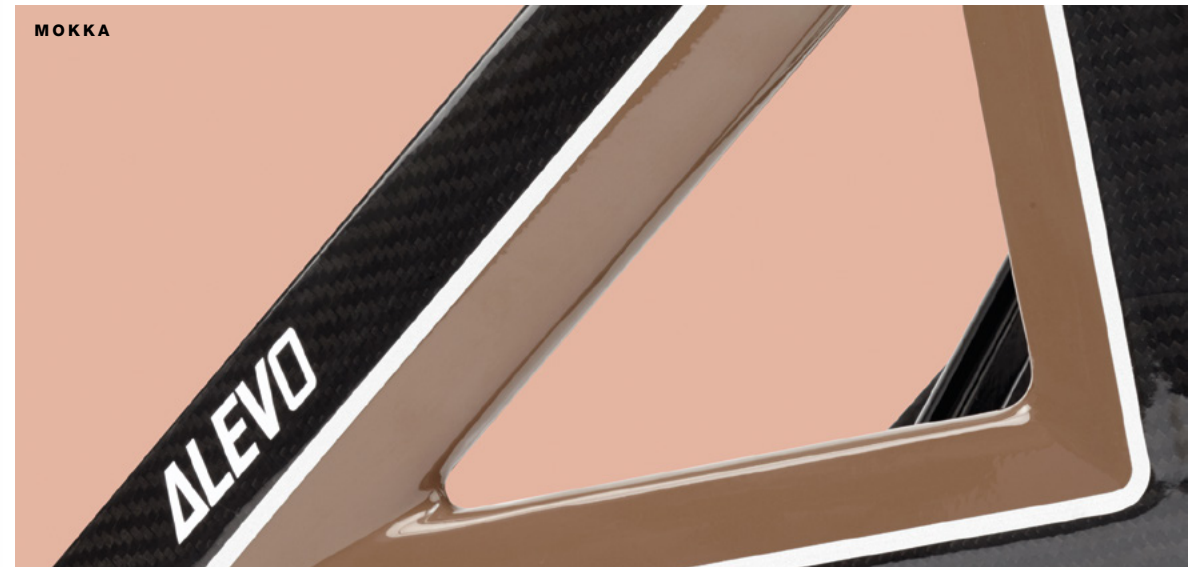

TECHNISCHE DATEN

GEWICHT
6,2 KG*

BREITE
625 MM

HÖHE
810-960 MM

TIEFE
690 MM

BELASTBARKEIT
130 KG

WENDEKREIS
122 CM

Material: Carbon _____ ●	Rahmenfarben: Silber/Mokka/Aubergine__○
Griffhöhe: 810 – 960 mm _____ ●	Profilbereifung _____ ○
Sitzfläche: 445 x 220 mm _____ ●	Sitzkissen _____ ○
Sitzhöhe: 585 mm _____ ●	Stockhalter _____ ○
Räder: 200 x 35 mm (PU-Bereifung) _____ ●	Flaschenhalter _____ ○
Versorgungsgröße: 1,59 – 1,90 m _____ ●	Sonnen-/Regenschirm inkl. Halterung _____ ○
Tasche abnehmbar (belastbar bis 5 kg) _____ ●	Schloss „Hercules“ _____ ○
Bremsen mit geschlossenem Bügelgriff _____ ●	Namensschild „ID“ _____ ○
Komfortrückengurt _____ ●	

● BASISAUSSTATTUNG OHNE AUFPREIS   ○ WAHLWEISE OHNE AUFPREIS   ○ AUFPREIS

*Gewicht ohne Tasche und Rückengurt

SILBER

MOKKA

AUBERGINE