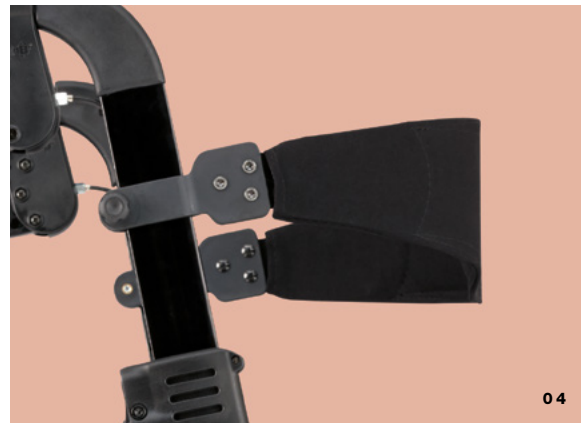

SERIENAUSSTATTUNG