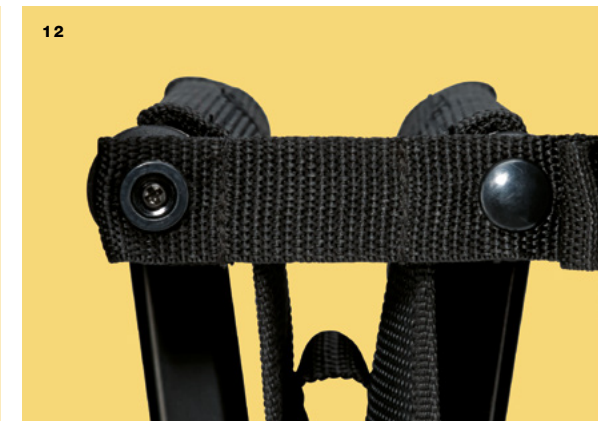

EXTRAS

Optional können Sie den Leichtgewichtrollator ALEVO ALU mit folgendem Zubehör ausstatten: Profilbereifung, Stockhalter, Flaschenhalter, Regenschirm, Komfortrückengurt, Sitzkissen, Namensschild „ID“, Schloss „Hercules“.

*Gewicht ohne Tasche und Rückengurt

SERIENAUSSTATTUNG

- 01 Griffhöhenverstellung
- 02 Doppelkreuzstrebe
- 03 höhenverstellbarer Rückengurt
- 04 Reflektoren
- 05 Ankipphilfe

- 06 im Rahmen integrierte Bremsen
- 07 Feststellbremse
- 08 Sitzfläche
- 09 abnehmbare Tasche
- 10 laufruhige Räder
- 11 ergonomische Handgriffe
- 12 Fixierband

● BASISAUSSTATTUNG OHNE AUFPREIS ○ WAHLWEISE OHNE AUFPREIS ○ AUFPREIS

*Gewicht ohne Tasche und Rückengurt

NACHTBLAU

PLATIN

ALEVO COUNTRY

DER OFFROADER

LANDPARTIE MIT STIL

Für Spaziergänge in der Natur ist der ALEVO COUNTRY der perfekte Begleiter. Der faltbare Offroad-Rollator eignet sich speziell für Fahrten im freien Gelände. Ausgestattet mit Profilbereifung, sorgt er auf unbefestigten und unebenen Untergründen wie Feldwegen, Waldböden oder Kopfsteinpflaster für Stabilität und Halt. Dank seiner modernen Aluminiumkonstruktion wiegt dieser elegante, faltbare Leichtgewichtrollator nur 7 kg*.