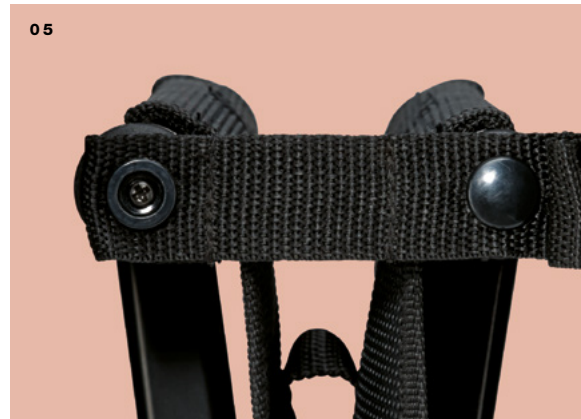

SERIENAUSSTATTUNG