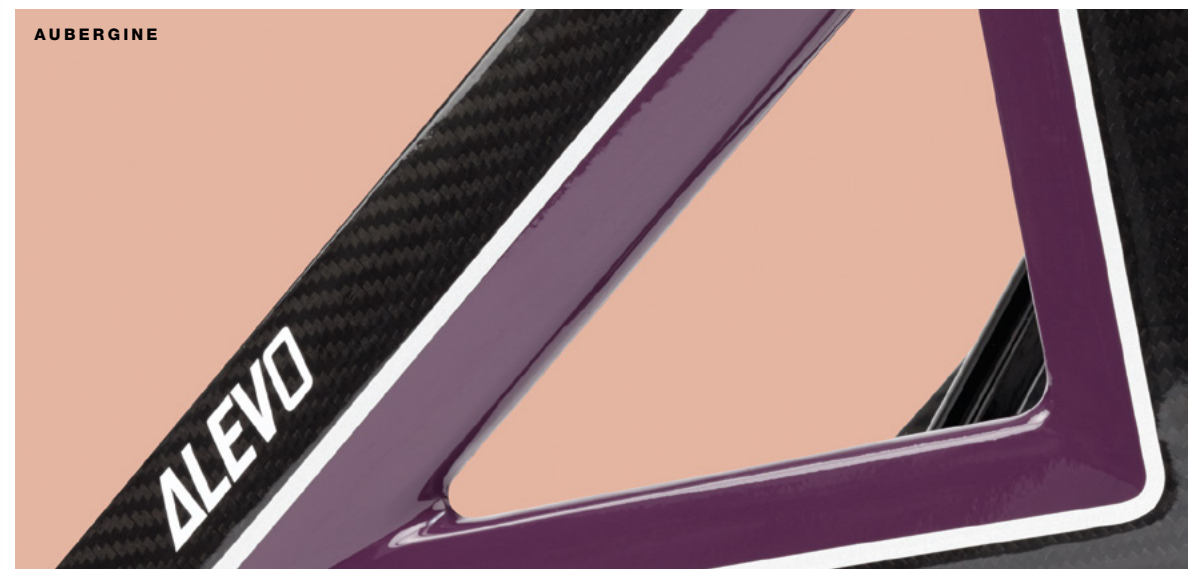

● BASISAUSSTATTUNG OHNE AUFPREIS ○ WAHLWEISE OHNE AUFPREIS ○ AUFPREIS

*Gewicht ohne Tasche und Rückengurt

SILBER

MOKKA

AUBERGINE

ALEVO ALU

DER ALLTAGSHELD

EIN PURISTISCHER BEGLEITER FÜR JEDEN TAG