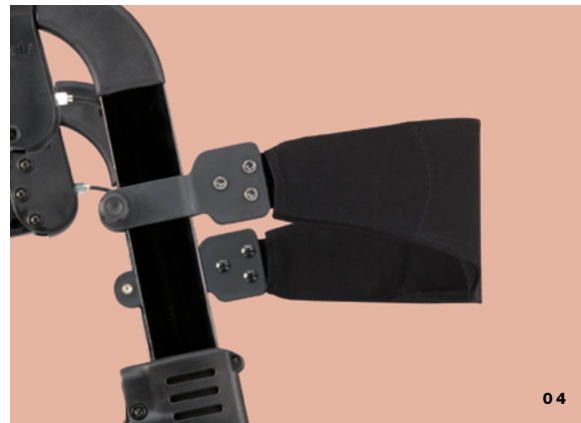

- 07 Doppelkreuzstrebe
- 08 ergonomische Handgriffe
- 09 im Rahmen integrierte Bremsen
- 10 Feststellbremse
- 11 Ankipphilfe
- 12 abnehmbare Tasche