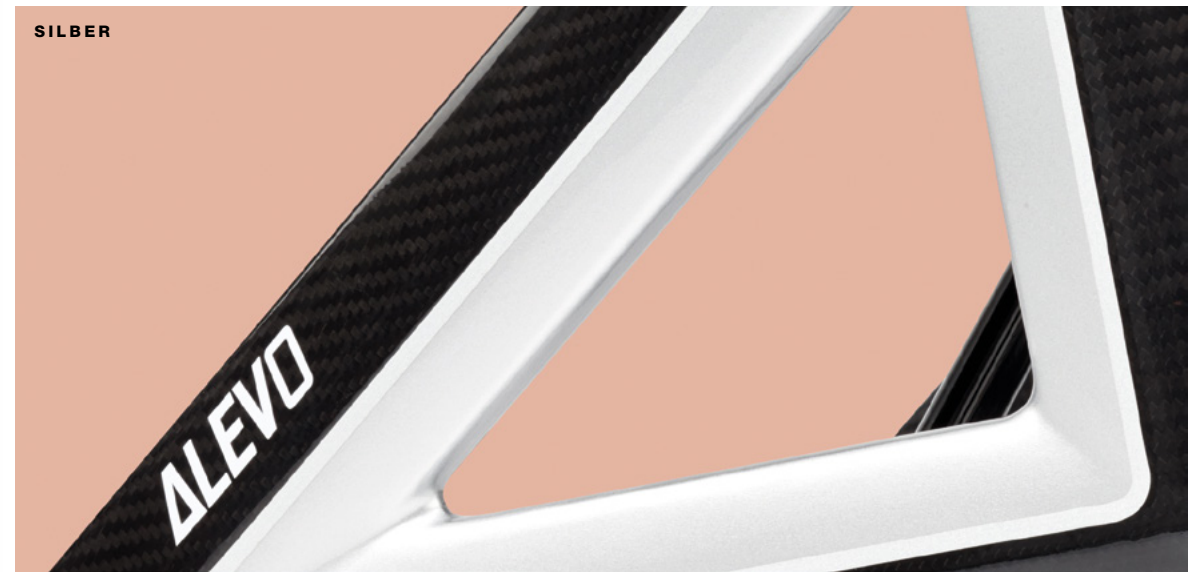

TECHNISCHE DATEN

GEWICHT
6,2 KG*

BREITE
625 MM

HÖHE
810-960 MM

TIEFE
690 MM

BELASTBARKEIT
130 KG

WENDEKREIS
122 CM

Material: Carbon _____ ●	Rahmenfarben: Silber/Mokka/Aubergine__○
Griffhöhe: 810 – 960 mm _____ ●	Profilbereifung _____ ○
Sitzfläche: 445 x 220 mm _____ ●	Sitzkissen _____ ○
Sitzhöhe: 585 mm _____ ●	Stockhalter _____ ○
Räder: 200 x 35 mm (PU-Bereifung) _____ ●	Flaschenhalter _____ ○
Versorgungsgröße: 1,59 – 1,90 m _____ ●	Sonnen-/Regenschirm inkl. Halterung _____ ○
Tasche abnehmbar (belastbar bis 5 kg) _____ ●	Schloss „Hercules“ _____ ○
Bremsen mit geschlossenem Bügelgriff _____ ●	Namensschild „ID“ _____ ○
Komfortrückengurt _____ ●	

● BASISAUSSTATTUNG OHNE AUFPREIS   ○ WAHLWEISE OHNE AUFPREIS   ○ AUFPREIS

*Gewicht ohne Tasche und Rückengurt

SILBER