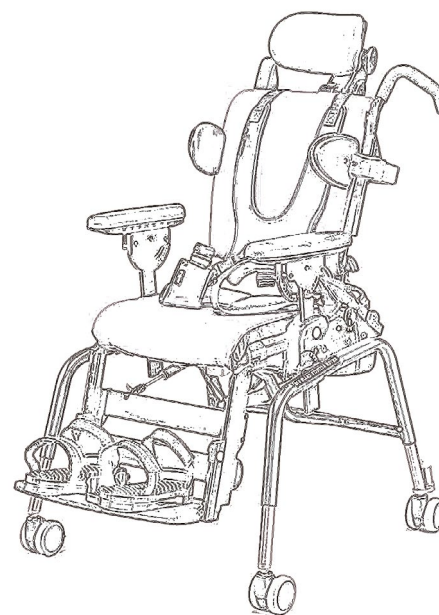

Telefoonnummer:

De Activity Chair is een stoel voor beweeglijke kinderen. Met een optioneel dynamisch systeem om de fysieke of psychische spanning te reguleren kan deze stoel tegen een stootje. De stoel is op te bouwen van simpele tot complexe ondersteuning. Geschikt voor kinderen, jongeren en zelfs volwassenen.

Standaard uitvoering voorzien van:

- Rugleuning en zitting in hoek verstelbaar d.m.v. gasveer
- Basisframe met in hoogte verstelbare poten
- Zitting en rugleuning incl. afwasbare bekleding
- Bekkengordel
- Framekleur zwart

Maten - Uitvoeringen

	Maat 0	Maat 1	Maat 2
Zitdiepte	20 - 30 cm	28 - 41 cm	38 - 51 cm
Zitbreedte	30 cm	36 cm	43 cm
Zitbreedte met heuppelotten	18 - 23 cm	22 - 29 cm	28 - 36 cm
Borstbreedte	14 - 29 cm	17 - 30 cm	24 - 36 cm
Rughoogte	32 - 39 cm	39 - 48 cm	48 - 61 cm
Hoogte van hoofdsteun tot zitting	37 - 53 cm	44 - 62 cm	50 - 75 cm
Hoogte van armsteun tot zitting	13 - 19 cm	18 - 27 cm	18 - 27 cm
Onderbeenlengte	23 - 30 cm	30 - 42 cm	38 - 51 cm
Zithoogte vanaf de grond met potenset kort / lang	24 - 32 cm / 47 - 55 cm	32 - 42 cm / 48 - 58 cm	42 - 52 cm / 51 - 61 cm
Zithoogte vanaf de grond met potenset en wielen kort / lang	34 - 42 cm / 47 - 55 cm	41 - 51 cm / 48 - 58 cm	42 - 52 cm / 51 - 61 cm
Framebreedte met potenset	53 cm / 58 cm	59 cm / 62 cm	66 cm / 66 cm
Framebreedte met potenset met wielen	57 cm / 60 cm	62 cm / 65 cm	71 cm / 71 cm
Zithoek	-15° - +15°	-15° - +15°	-15° - +15°
Rughoek	-5° - +20°	-5° - +20°	-5° - +20°
Maximale belasting	34 kg	68 kg	102 kg