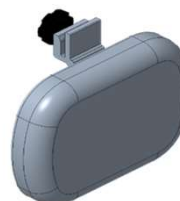

Verpakking

	Compact verpakt, arm- en rugsteun nog te monteren	S	
--	---	----------	--

Opties

Remmen op 4 wielen (4B)	4 x wielen 5", remmen op de 4 wielen zithoogte : 51 cm	<input type="checkbox"/>	z/suppl.
Hoofdsteun (L58)	Hoofdsteun, afneembaar <i>img 001</i>	<input type="checkbox"/>	87,63 €
Rugsteun PU	Rugsteun in PU <i>img 002</i>	<input type="checkbox"/>	70,10 €
Zit in PU	Zit in PU, bedekt de toiletopening <i>img 003</i>	<input type="checkbox"/>	105,16 €
Gelpads	Afneembare gelpads - links en rechts <i>img 004</i>	<input type="checkbox"/>	196,31 €
Toiletemmer (RS3)+bevest.	Toiletemmer met bevestiging <i>img 005</i>	<input type="checkbox"/>	82,43 €
Toiletemmer RS3 z/bevest.	Toiletemmer zonder bevestiging	<input type="checkbox"/>	59,59 €
Veiligheidsgordel (B20)	Veiligheidsgordel <i>img 006</i>	<input type="checkbox"/>	35,06 €
Veiligheidsstang	Veiligheidsstang <i>img 007</i>	<input type="checkbox"/>	52,59 €
Zijdelingse ondersteuning PU (per stuk) (B28)	Zijdelingse ondersteuning PU zowel mogelijk LI als RE <i>img 008</i>	<input type="checkbox"/>	69,64 €

img 001

img 002

img 003

img 004

img 005

img 006

img 007

img 008