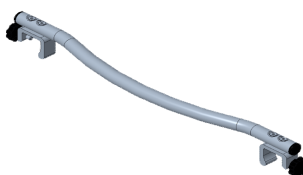

Pluo

Datum en klantnummer + REFERENTIE :

VERKOOPPRIJZEN BELGIE - inclusief btw 6%

DOUCHESTOEL type 'PLUO'

Overzicht van de verschillende modellen

Kleine wielen vaste zithoogte	wielen 4 x 5" en remmen op de achterwielen zithoogte : 51 cm	<input type="checkbox"/>	499,00 €
Kleine wielen aanpasbare zithoogte (AH)	wielen 4 x 5" en remmen op de achterwielen zithoogte : 51 - 54 - 57 - 60 cm	<input type="checkbox"/>	512,00 €
24" achterwielen	24" achterwielen met remmen, 5" voorwielen seat height: 51 cm	<input type="checkbox"/>	599,00 €

Verpakking

	Compact verpakt, arm- en rugsteun nog te monteren	S	
--	---	----------	--

Opties

Remmen op 4 wielen (4B)	4 x wielen 5", remmen op de 4 wielen zithoogte : 51 cm	<input type="checkbox"/>	z/suppl.
Hoofdsteun (L58)	Hoofdsteun, afneembaar <i>img 001</i>	<input type="checkbox"/>	87,63 €
Rugsteun PU	Rugsteun in PU <i>img 002</i>	<input type="checkbox"/>	70,10 €
Zit in PU	Zit in PU, bedekt de toiletopening <i>img 003</i>	<input type="checkbox"/>	105,16 €
Gelpads	Afneembare gelpads - links en rechts <i>img 004</i>	<input type="checkbox"/>	196,31 €
Toiletemmer (RS3)+bevest.	Toiletemmer met bevestiging <i>img 005</i>	<input type="checkbox"/>	82,43 €
Toiletemmer RS3 z/bevest.	Toiletemmer zonder bevestiging	<input type="checkbox"/>	59,59 €
Veiligheidsgordel (B20)	Veiligheidsgordel <i>img 006</i>	<input type="checkbox"/>	35,06 €
Veiligheidsstang	Veiligheidsstang <i>img 007</i>	<input type="checkbox"/>	52,59 €
Zijdelingse ondersteuning PU (per stuk) (B28)	Zijdelingse ondersteuning PU zowel mogelijk LI als RE <i>img 008</i>	<input type="checkbox"/>	69,64 €

img 001

img 002

img 003

img 004

img 005

img 006

img 007

img 008