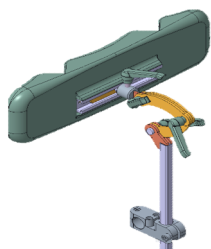

Pluo

Datum en klantnummer + REFERENTIE :

VERKOOPPRIJZEN BELGIE - inclusief btw 6%

DOUCHESTOEL type 'PLUO'

Overzicht van de verschillende modellen

Kleine wielen vaste zithoogte	wielen 4 x 5" en remmen op de achterwielen zithoogte : 51 cm	<input type="checkbox"/>	499,00 €
Kleine wielen aanpasbare zithoogte (AH)	wielen 4 x 5" en remmen op de achterwielen zithoogte : 51 - 54 - 57 - 60 cm	<input type="checkbox"/>	512,00 €
24" achterwielen	24" achterwielen met remmen, 5" voorwielen seat height: 51 cm	<input type="checkbox"/>	599,00 €

Verpakking

	Compact verpakt, arm- en rugsteun nog te monteren	S	
--	---	----------	--

Opties

Remmen op 4 wielen (4B)	4 x wielen 5", remmen op de 4 wielen zithoogte : 51 cm	<input type="checkbox"/>	z/suppl.
Hoofdsteun (L58)	Hoofdsteun, afneembaar <i>img 001</i>	<input type="checkbox"/>	87,63 €
Rugsteun PU	Rugsteun in PU <i>img 002</i>	<input type="checkbox"/>	70,10 €
Zit in PU	Zit in PU, bedekt de toiletopening <i>img 003</i>	<input type="checkbox"/>	105,16 €
Gelpads	Afneembare gelpads - links en rechts <i>img 004</i>	<input type="checkbox"/>	196,31 €
Toiletemmer (RS3)+bevest.	Toiletemmer met bevestiging <i>img 005</i>	<input type="checkbox"/>	82,43 €
Toiletemmer RS3 z/bevest.	Toiletemmer zonder bevestiging	<input type="checkbox"/>	59,59 €
Veiligheidsgordel (B20)	Veiligheidsgordel <i>img 006</i>	<input type="checkbox"/>	35,06 €
Veiligheidsstang	Veiligheidsstang <i>img 007</i>	<input type="checkbox"/>	52,59 €
Zijdelingse ondersteuning PU (per stuk) (B28)	Zijdelingse ondersteuning PU zowel mogelijk LI als RE <i>img 008</i>	<input type="checkbox"/>	69,64 €