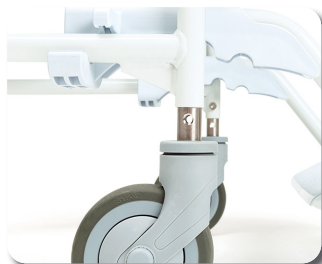

Pluo

Douche Stoel

De Pluo is een comfortabele, hygiënische en moderne douchestoel. De zit- en rugleuning zijn van zachte comfortabele plastic gemaakt die makkelijk afwasbaar is.

Voorzien van een specifieke zithoogte zodat hij boven de meest gangbare WC's kan worden gereden. Met zijn blauwe en witte kleuren heeft de Pluo ook een eigentijdse en verfrissende look.

Pluo model met 24" wielen

Pluo model met 5" wielen

Opties

Zijdelingse ondersteuning

Toiletemmer

Veiligheidsgordel

Aanpasbare hoofdsteun

Veiligheidsstang

Afneembare gelpads

Aanpasbare zithoogte
(515 - 605 mm) enkel voor
het model met 5" wielen

Aparte remmen op de 4
wielen enkel voor het model
met 5" wielen

Rug in PU materiaal

Zit in PU materiaal

Producten voor u ontworpen

Uw garantie op kwaliteit

Op vlak van kwaliteit voldoet **Pluo** aan de hoogste normen, opgelegd door erkende testinstituten wereldwijd.

Technische informatie

Totale breedte	570 mm / 668 mm
Totale hoogte	1035 mm
Totale lengte	720 - 785 mm / 910 - 975 mm
Dichtgevouwen breedte	X
Zitbreedte	480 mm
Hoogte armsteunen	225 mm