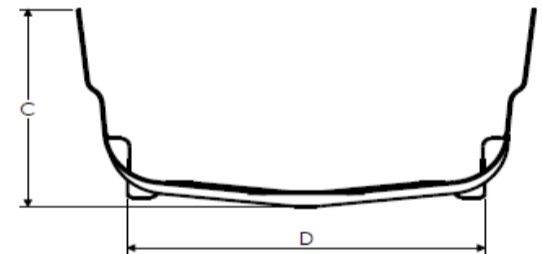

Rugleuning Matrix Posture Back Deep

Diepte rugleuning 180 mm - Max gebruikersgewicht: 136 kg

Artikelnr.	Aanpasbaar aan zitbreedte van de stoel	Indicatieve breedte romp		Afmetingen van de romp (zonder schuim)								Totale afmetingen (met schuim)									
				A Breedte		B Hoogte		C Diepte Contour		D		E Hoogte Contour		F Hoogte onder Contour		Totale breedte (met schuim)		Totale hoogte (met schuim)		Totale diepte (met schuim)	
	mm	in	cm	in	cm	in	cm	in	cm	in	cm	in	cm	in	cm	in	cm	in	cm	in	cm
1545001	330 - 380	12	31	12	31	11	28	7½	19	8½	21½	7½	19	1½	4	14	36	12	31	9	23
1545002	330 - 380	12	31	12	31	15	38	7½	19	8½	21½	9	23	2½	6½	14	36	16	41	9	23
1545003	380 - 430	14	36	14	36	11	28	7½	19	11	28	7½	19	1½	4	16	41	13	33	9	23
1545058	380 - 430	14	36	14	36	16	41	7½	19	11	28	9	23	2½	6½	16	41	17½	44½	9	23
1545059	380 - 430	14	36	14	36	20	51	7½	19	11	28	12	31	3	7½	16	41	21	53	9	23
1545060	410 - 460	15	38	15	38	11	28	7½	19	12	31	7½	19	1½	4	17	43	13	33	9	23
1545061	410 - 460	15	38	15	38	16	41	7½	19	12	31	9	23	2½	6½	17	43	17½	44½	9	23
1545062	410 - 460	15	38	15	38	20	51	7½	19	12	31	12	31	3	7½	17	43	21	53	9	23
1545063	430 - 480	16	41	17	43	11	28	7½	19	13	33	7½	19	1½	4	18	46	13	33	9	23
1545064	430 - 480	16	41	17	43	16	41	7½	19	13	33	9	23	2½	6½	18	46	17½	44½	9	23
1545065	430 - 480	16	41	17	43	20	51	7½	19	13	33	12	31	3	7½	18	46	21	53	9	23
1545066	480 - 530	18	46	19	48	11	28	7½	19	15	38	7½	19	1½	4	20	51	13	33	9	23
1545067	480 - 530	18	46	19	48	16	41	7½	19	15	38	9	23	2½	6½	20	51	17½	44½	9	23
1545068	480 - 530	18	46	19	48	20	51	7½	19	15	38	12	31	3	7½	20	51	21	53	9	23