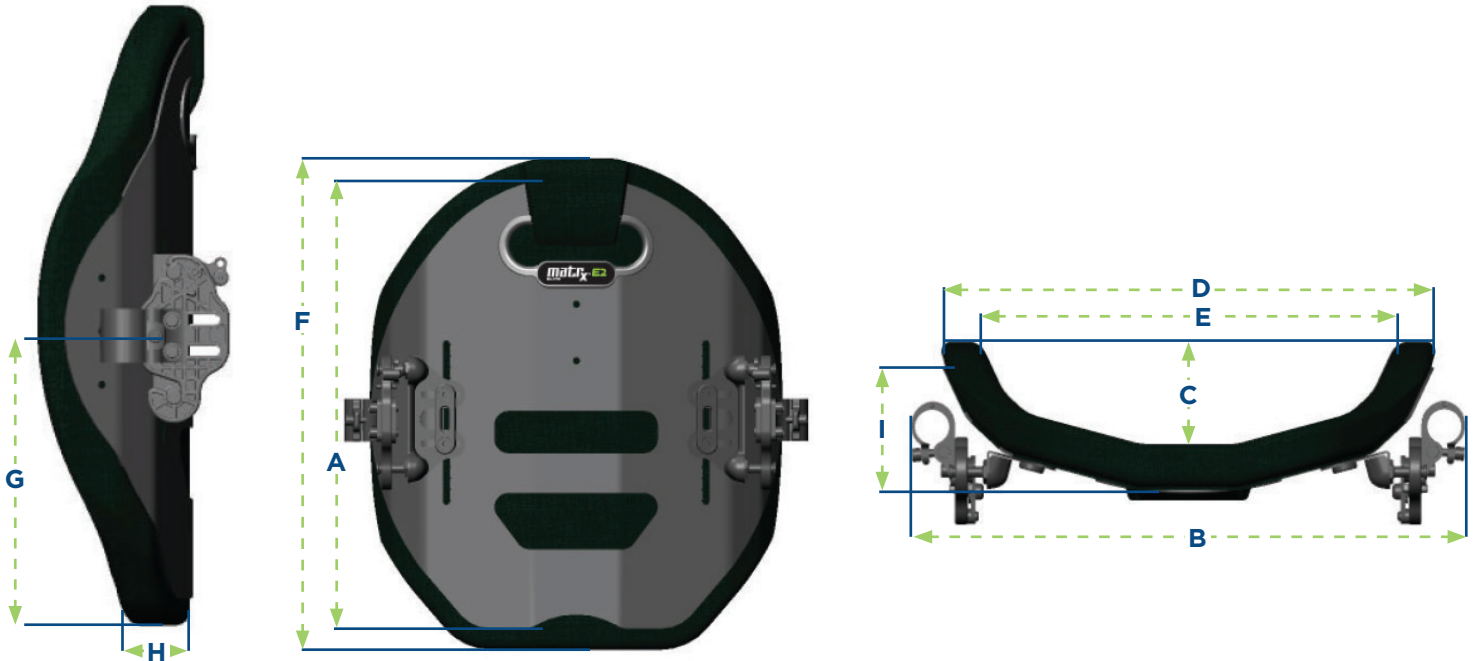

Alle afmetingen zijn bij benadering met +/- 1 cm
 Diepte rugleuning 80 mm - Max gebruikersgewicht: 136 kg

Artikelnr.	Afmetingen	A	B	C	D	E	F	G	H	I
		Hoogte Rug (schelp /romp)	Aanpasbaar aan de breedte v/d stoel	Diepte Contour	Breedte Rug (schelp /romp)	Binnen-breedte	Hoogte Rug (met schuim)	Hoogte Contour	Dikte v/h schuim	Diepte Rug (schelp/ romp)
1632513	36x16	16	33-38	8	31	26,5	19	7,5	3	8
1632514	36x21	21	33-38	8	31	26,5	24	9	3	8
1632515	36x26	26	33-38	8	31	26,5	29	16	3	8
1632516	36x31	31	33-38	8	31	26,5	34	17,5	3	8
1632517	36x36	36	33-38	8	31	26,5	39	19	3	8
1632518	36x41	41	33-38	8	31	26,5	44,5	21	3	8
1632519	36x46	46	33-38	8	31	26,5	49,5	21	3	8
1632520	36x51	51	33-38	8	31	26,5	54,5	21	3	8
1632521	38x16	16	36-41	8	33,5	29	19	7,5	3	8
1632522	38x21	21	36-41	8	33,5	29	24	9	3	8
1632523	38x26	26	36-41	8	33,5	29	29	16	3	8
1632524	38x31	31	36-41	8	33,5	29	34	17,5	3	8
1632525	38x36	36	36-41	8	33,5	29	39	19	3	8
1632526	38x41	41	36-41	8	33,5	29	44,5	21	3	8
1632527	38x46	46	36-41	8	33,5	29	49,5	21	3	8
1632528	38x51	51	36-41	8	33,5	29	54,5	21	3	8