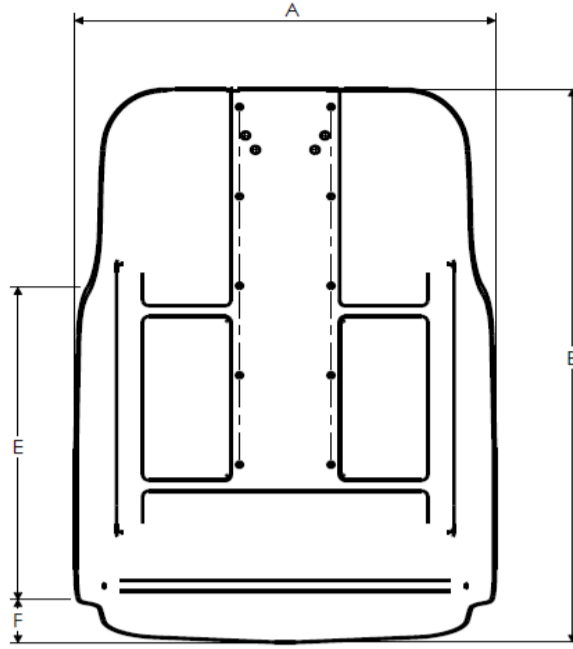

Rugleuning Matrix Posture Back

Alle afmetingen zijn bij benadering met +/- 1 cm

Diepte rugleuning 130 mm - Max gebruikersgewicht: 136 kg

Artikelnr.	Aanpasbaar aan zitbreedte van de stoel	Indicatieve breedte romp		Afmetingen van de romp (zonder schuim)								Totale afmetingen (met schuim)									
				A Breedte		B Hoogte		C Diepte Contour		D		E Hoogte Contour		F Hoogte onder Contour		Totale breedte (met schuim)		Totale hoogte (met schuim)		Totale diepte (met schuim)	
	mm	in	cm	in	cm	in	cm	in	cm	in	cm	in	cm	in	cm	in	cm	in	cm	in	cm
1544783	330 - 380	10½	27	11¾	30	11¼	28½	5¾	14½	8½	21½	3½	9	2	5	13	33	13	33	6½	16½
1544784	330 - 380	10½	27	11¾	30	15¼	38½	5¾	14½	8½	21½	6½	16½	2	5	13	33	17	43	7	18
1544785	380 - 430	12½	32	13¾	35	11	28	5¼	13	11	28	6	15	1¼	3	15	38	13	33	6½	16½
1515727	380 - 430	12½	32	13¾	35	15	38	5¼	13	11	28	6½	16½	2¼	5½	15	38	17	43	6½	16½
1515728	380 - 430	12½	32	13¾	35	19	48	5¼	13	11	28	10	26	3	7½	15	38	20	51	7	18
1544786	410 - 460	13½	34½	14¾	37½	11	28	5¼	13	12	31	6	15	1¼	3	16	41	13	33	6½	16½
1515729	410 - 460	13½	34½	14¾	37½	15	38	5¼	13	12	31	8	20	2¼	5½	16	41	17	43	6½	16½
1515730	410 - 460	13½	34½	14¾	37½	19	48	5¼	13	12	31	11	28	3	7½	16	41	20	51	7	18
1544787	430 - 480	14½	37	15¾	40	11	28	5¼	13	13	33	6	15	1¼	3	17	43	13	33	6½	16½
1515731	430 - 480	14½	37	15¾	40	15	38	5¼	13	13	33	6½	16½	2¼	5½	17	43	17	43	6½	16½
1515732	430 - 480	14½	37	15¾	40	19	48	5¼	13	13	33	11	28	3	7½	17	43	20	51	7	18
1544788	480 - 530	16½	42	17¾	45	11	28	5¼	13	15	38	5½	14	1¼	3	19	48	13	33	6½	16½
1518131	480 - 530	16½	42	17¾	45	15	38	5¼	13	15	38	7½	19	2¼	5½	19	48	17	43	6½	16½
1518132	480 - 530	16½	42	17¾	45	19	48	5¼	13	15	38	10	26	3	7½	19	48	20	51	7	18