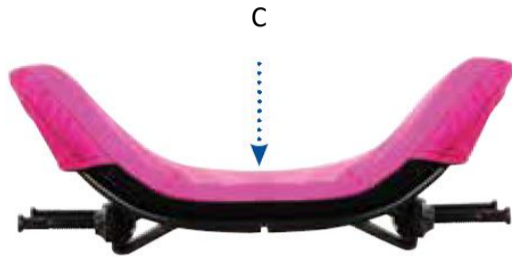

Alle afmetingen zijn bij benadering met +/- 1 cm

Diepte rugleuning 80 mm - Max gebruikersgewicht: 68 kg

Artikelnr.	Aanpasbaar aan zitbreedte	Indicatieve breedte romp		Afmetingen van de romp (zonder schuim)				Totale afmetingen (met schuim)							
				A Breedte		B Hoogte		C Diepte Contour		D Hoogte Contour		Totale breedte (met schuim)		Totale hoogte (met schuim)	
	mm	in	cm	in	cm	in	cm	in	cm	in	cm	in	cm		
1626804	250 - 270	7	18	8	20	6	15	3	8	2½	6	10	26	7	18
1626805	250 - 270	7	18	8	20	9	23	3	8	2½	6	10	26	10	26
1626806	250 - 270	7	18	8	20	11	28	3	8	2½	6	10	26	12	31
1626807	280 - 300	8	20	9	23	6	15	3	8	2½	6	11	28	7	18
1626808	280 - 300	8	20	9	23	9	23	3	8	2½	6	11	28	10	26
1626809	280 - 300	8	20	9	23	11	28	3	8	2½	6	11	28	12	36
1626810	300 - 320	8½	21½	10	25	6	15	3	8	2½	6	12	31	7	18
1626811	300 - 320	8½	21½	10	25	9	23	3	8	2½	6	12	31	10	26
1626812	300 - 320	8½	21½	10	25	11	28	3	8	2½	6	12	31	12	31
1626813	300 - 320	8½	21½	10	25	13	33	3	8	2½	6	12	31	14	36
1626814	330 - 360	9½	24	11	28	6	15	3	8	2½	6	13	33	7	18
1626815	330 - 360	9½	24	11	28	9	23	3	8	2½	6	13	33	10	26
1626816	330 - 360	9½	24	11	28	11	28	3	8	2½	6	13	33	12	31
1626817	330 - 360	9½	24	11	28	13	33	3	8	2½	6	13	33	14	36
1626818	360 - 380	11½	29	12	30	6	15	3	8	2½	6	14	36	7	18
1626819	360 - 380	11½	29	12	30	9	23	3	8	2½	6	14	36	10	26
1626820	360 - 380	11½	29	12	30	11	28	3	8	2½	6	14	36	12	31
1626821	360 - 380	11½	29	12	30	13	33	3	8	2½	6	14	36	14	36