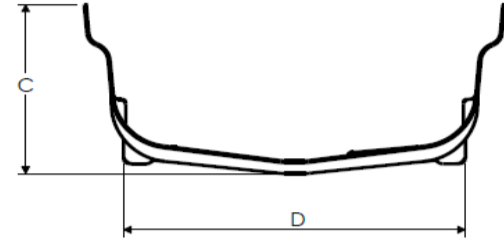

Rugleuning Matrix Posture Back

Alle afmetingen zijn bij benadering met +/- 1 cm

Diepte rugleuning 130 mm - Max gebruikersgewicht: 136 kg

Artikelnr.	Aanpasbaar aan zitbreedte van de stoel	Indicatieve breedte romp		Afmetingen van de romp (zonder schuim)								Totale afmetingen (met schuim)									
				A Breedte		B Hoogte		C Diepte Contour		D		E Hoogte Contour		F Hoogte onder Contour		Totale breedte (met schuim)		Totale hoogte (met schuim)		Totale diepte (met schuim)	
	mm	in	cm	in	cm	in	cm	in	cm	in	cm	in	cm	in	cm	in	cm	in	cm	in	cm
1544783	330 - 380	10½	27	11¾	30	11¼	28½	5¾	14½	8½	21½	3½	9	2	5	13	33	13	33	6½	16½
1544784	330 - 380	10½	27	11¾	30	15¼	38½	5¾	14½	8½	21½	6½	16½	2	5	13	33	17	43	7	18
1544785	380 - 430	12½	32	13¾	35	11	28	5¼	13	11	28	6	15	1¼	3	15	38	13	33	6½	16½
1515727	380 - 430	12½	32	13¾	35	15	38	5¼	13	11	28	6½	16½	2¼	5½	15	38	17	43	6½	16½
1515728	380 - 430	12½	32	13¾	35	19	48	5¼	13	11	28	10	26	3	7½	15	38	20	51	7	18
1544786	410 - 460	13½	34½	14¾	37½	11	28	5¼	13	12	31	6	15	1¼	3	16	41	13	33	6½	16½
1515729	410 - 460	13½	34½	14¾	37½	15	38	5¼	13	12	31	8	20	2¼	5½	16	41	17	43	6½	16½
1515730	410 - 460	13½	34½	14¾	37½	19	48	5¼	13	12	31	11	28	3	7½	16	41	20	51	7	18
1544787	430 - 480	14½	37	15¾	40	11	28	5¼	13	13	33	6	15	1¼	3	17	43	13	33	6½	16½
1515731	430 - 480	14½	37	15¾	40	15	38	5¼	13	13	33	6½	16½	2¼	5½	17	43	17	43	6½	16½
1515732	430 - 480	14½	37	15¾	40	19	48	5¼	13	13	33	11	28	3	7½	17	43	20	51	7	18
1544788	480 - 530	16½	42	17¾	45	11	28	5¼	13	15	38	5½	14	1¼	3	19	48	13	33	6½	16½
1518131	480 - 530	16½	42	17¾	45	15	38	5¼	13	15	38	7½	19	2¼	5½	19	48	17	43	6½	16½
1518132	480 - 530	16½	42	17¾	45	19	48	5¼	13	15	38	10	26	3	7½	19	48	20	51	7	18