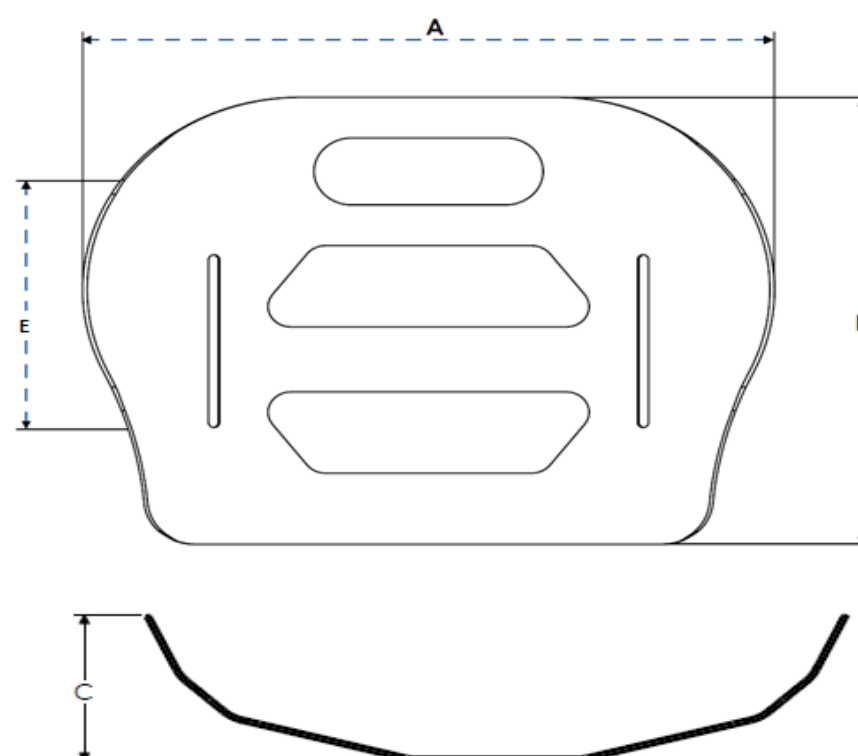

Alle afmetingen zijn bij benadering met +/- 1 cm

Diepte rugleuning 75 mm - Max gebruikersgewicht: 113 kg

Artikelnr.	Aanpasbaar aan zitbreedte	Indicatieve breedte romp		Afmetingen van de romp (zonder schuim)								Totale afmetingen (met schuim)					
				A Breedte		B Hoogte		C Diepte contour		E Hoogte contour		Totale breedte (met schuim)		Totale hoogte (met schuim)		Totale diepte (met schuim)	
	mm	in	cm	in	cm	in	cm	in	cm	in	cm	in	cm	in	cm	in	cm
1629002	360 - 380	10½	26½	13	33	5	12½	3	7½	4½	11½	14	36	7	17½	5	14
1629003	360 - 380	10½	26½	13	33	8	20	3	7½	5½	140	14	36	10	26	5	14
1629004	360 - 380	10½	26½	13	33	11	28	3	7½	6½	16½	14	36	13	33	5	14
1629005	360 - 380	10½	26½	13	33	15	38	3	7½	6½	16½	14	36	17	43	5	14
1629006	380 - 410	11½	29	14	36	5	12½	3	7½	4½	11½	15	38	7	17½	5	14
1629007	380 - 410	11½	29	14	36	8	20	3	7½	5½	140	15	38	10	26	5	14
1629008	380 - 410	11½	29	14	36	11	28	3	7½	6½	16½	15	38	13	33	5	14
1629009	380 - 410	11½	29	14	36	15	38	3	7½	6½	16½	15	38	17	43	5	14
1629010	410 - 430	12½	32	15	38	5	12½	3	7½	4½	11½	16	40½	7	17½	5	14
1629011	410 - 430	12½	32	15	38	8	20	3	7½	5½	140	16	40½	10	26	5	14
1629012	410 - 430	12½	32	15	38	11	28	3	7½	6½	16½	16	40½	13	33	5	14
1629013	410 - 430	12½	32	15	38	15	38	3	7½	6½	16½	16	40½	17	43	5	14
1629014	430 - 460	13½	34½	16	41	5	12½	3	7½	4½	11½	17	43	7	17½	5	14
1629015	430 - 460	13½	34½	16	41	8	20	3	7½	5½	140	17	43	10	26	5	14
1629016	430 - 460	13½	34½	16	41	11	28	3	7½	6½	16½	17	43	13	33	5	14
1629017	430 - 460	13½	34½	16	41	15	38	3	7½	6½	16½	17	43	17	43	5	14
1629018	460 - 480	14½	37	17	43	5	12½	3	7½	4½	11½	18	45½	7	17½	5	14
1629019	460 - 480	14½	37	17	43	8	20	3	7½	5½	140	18	45½	10	26	5	14
1629020	460 - 480	14½	37	17	43	11	28	3	7½	6½	16½	18	45½	13	33	5	14
1629021	460 - 480	14½	37	17	43	15	38	3	7½	6½	16½	18	45½	17	43	5	14