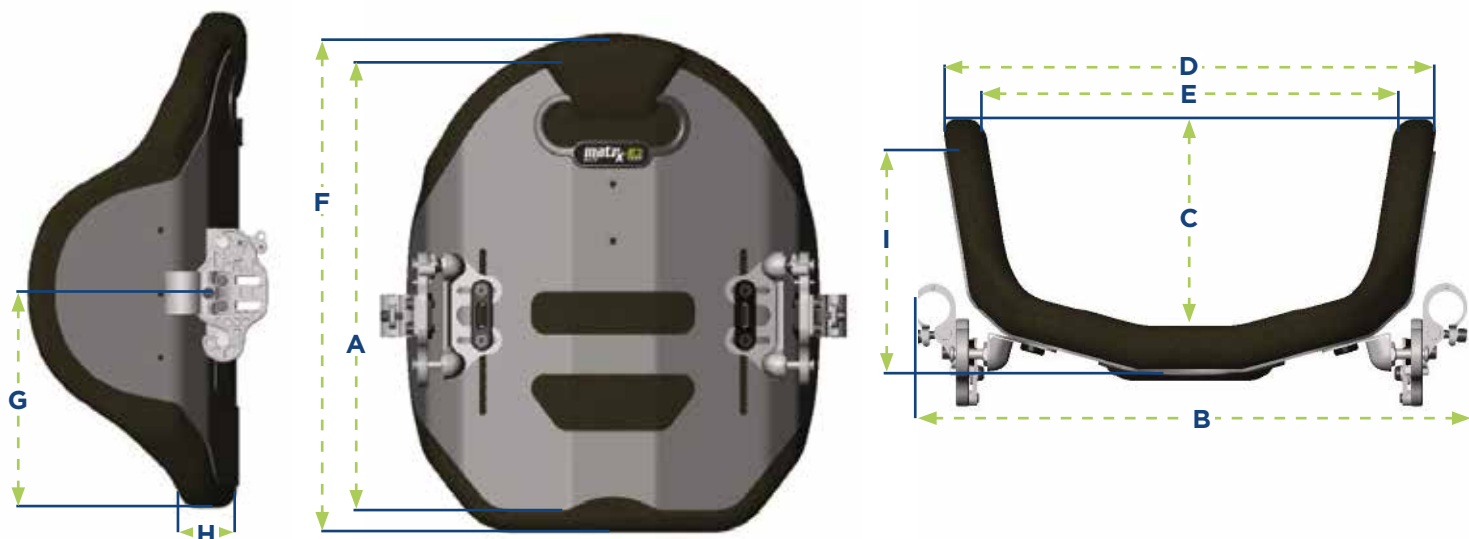

INVACARE® MATRX® ELITE E2 DEEP

Alle afmetingen zijn bij benadering met +/- 1 cm
Diepte rugleuning 160 mm - Max gebruikersgewicht: 136 kg

Artikelnr.	Afmetingen	A	B	C	D	E	F	G	H	I
		Hoogte Rug (schelp /romp)	Aanpasbaar aan de breedte v/d stoel	Diepte Contour	Breedte Rug (schelp /romp)	Binnen-breedte	Hoogte Rug (met schuim)	Hoogte Contour	Dikte v/h schuim	Diepte Rug (schelp/ romp)
1632634	36x16	16	33-38	16.5	32	26,5	19	7,5	3	16,5
1632635	36x21	21	33-38	16.5	32	26,5	24	9	3	16,5
1632636	36x26	26	33-38	16.5	32	26,5	29	16	3	16,5
1632637	36x31	31	33-38	16.5	32	26,5	34	17,5	3	16,5
1632638	36x36	36	33-38	16.5	32	26,5	39	19	3	16,5
1632639	36x41	41	33-38	16.5	32	26,5	44,5	21	3	16,5
1632640	36x46	46	33-38	16.5	32	26,5	49,5	21	3	16,5
1632641	36x51	51	33-38	16.5	32	26,5	54,5	21	3	16,5
1632642	38x16	16	36-41	16.5	35	29	19	7,5	3	16,5
1632643	38x21	21	36-41	16.5	35	29	24	9	3	16,5
1632644	38x26	26	36-41	16.5	35	29	29	16	3	16,5
1632645	38x31	31	36-41	16.5	35	29	34	17,5	3	16,5
1632646	38x36	36	36-41	16.5	35	29	39	19	3	16,5
1632647	38x41	41	36-41	16.5	35	29	44,5	21	3	16,5
1632648	38x46	46	36-41	16.5	35	29	49,5	21	3	16,5
1632649	38x51	51	36-41	16.5	35	29	54,5	21	3	16,5