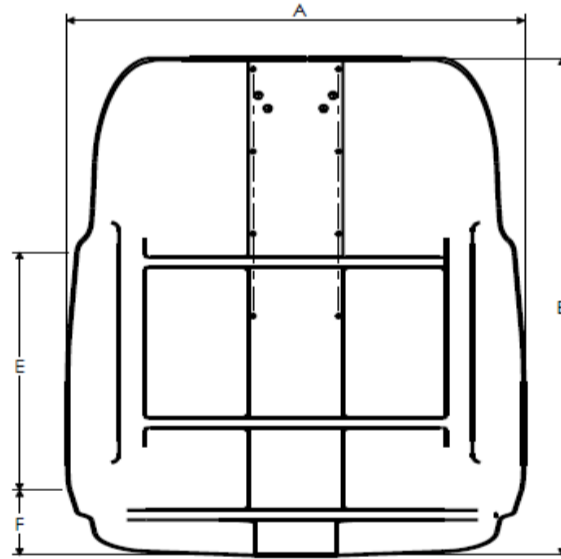

Rugleuning Matrix Posture Back Deep

Diepte rugleuning 180 mm - Max gebruikersgewicht: 136 kg

Artikelnr.	Aanpasbaar aan zitbreedte van de stoel	Indicatieve breedte romp		Afmetingen van de romp (zonder schuim)								Totale afmetingen (met schuim)									
				A Breedte		B Hoogte		C Diepte Contour		D		E Hoogte Contour		F Hoogte onder Contour		Totale breedte (met schuim)		Totale hoogte (met schuim)		Totale diepte (met schuim)	
	mm	in	cm	in	cm	in	cm	in	cm	in	cm	in	cm	in	cm	in	cm	in	cm	in	cm
1545001	330 - 380	12	31	12	31	11	28	7½	19	8½	21½	7½	19	1½	4	14	36	12	31	9	23
1545002	330 - 380	12	31	12	31	15	38	7½	19	8½	21½	9	23	2½	6½	14	36	16	41	9	23
1545003	380 - 430	14	36	14	36	11	28	7½	19	11	28	7½	19	1½	4	16	41	13	33	9	23
1545058	380 - 430	14	36	14	36	16	41	7½	19	11	28	9	23	2½	6½	16	41	17½	44½	9	23
1545059	380 - 430	14	36	14	36	20	51	7½	19	11	28	12	31	3	7½	16	41	21	53	9	23
1545060	410 - 460	15	38	15	38	11	28	7½	19	12	31	7½	19	1½	4	17	43	13	33	9	23
1545061	410 - 460	15	38	15	38	16	41	7½	19	12	31	9	23	2½	6½	17	43	17½	44½	9	23
1545062	410 - 460	15	38	15	38	20	51	7½	19	12	31	12	31	3	7½	17	43	21	53	9	23
1545063	430 - 480	16	41	17	43	11	28	7½	19	13	33	7½	19	1½	4	18	46	13	33	9	23
1545064	430 - 480	16	41	17	43	16	41	7½	19	13	33	9	23	2½	6½	18	46	17½	44½	9	23
1545065	430 - 480	16	41	17	43	20	51	7½	19	13	33	12	31	3	7½	18	46	21	53	9	23
1545066	480 - 530	18	46	19	48	11	28	7½	19	15	38	7½	19	1½	4	20	51	13	33	9	23
1545067	480 - 530	18	46	19	48	16	41	7½	19	15	38	9	23	2½	6½	20	51	17½	44½	9	23
1545068	480 - 530	18	46	19	48	20	51	7½	19	15	38	12	31	3	7½	20	51	21	53	9	23