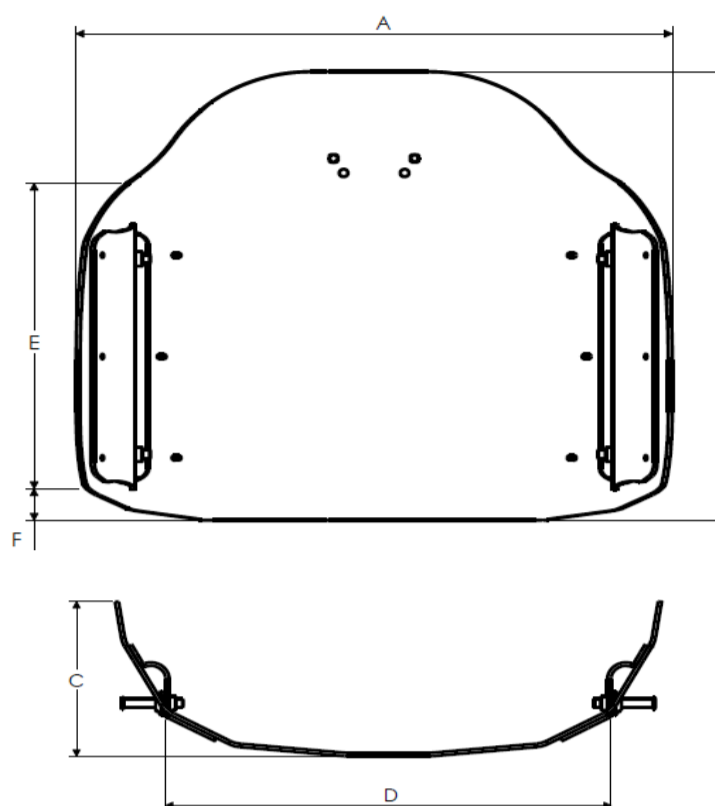

Rugleuning Matrix Posture Back Max

Alle afmetingen zijn bij benadering met +/- 1 cm

Diepte rugleuning 130 mm - Max gebruikersgewicht: 227 kg
Bevestigingen inbegrepen

Artikelnr.	Aanpasbaar aan zitbreedte	Indicatieve breedte romp		Afmetingen van de romp (zonder schuim)								Totale afmetingen (met schuim)									
				A Breedte		B Hoogte		C Diepte Contour		D		E Hoogte Contour		F Hoogte onder Contour		Totale breedte (met schuim)		Totale hoogte (met schuim)		Totale diepte (met schuim)	
	mm	in	cm	in	cm	in	cm	in	cm	in	cm	in	cm	in	cm	in	cm	in	cm	in	cm
1544538	510 - 530	17½	44½	18½	47	15½	39½	5¾	14½	15	38	10	26	1	2½	20	51	16	41	7	18
1544657	510 - 530	17½	44½	18½	47	19½	48½	5¾	14½	15	38	11	28	1	2½	20	51	20	51	7	18
1544658	560 - 590	19½	49½	20½	52	15½	39½	5¾	14½	17	43	10	26	1	2½	22	56	16	41	7	18
1544659	560 - 590	19½	49½	20½	52	19½	48½	5¾	14½	17	43	12	31	1	2½	22	56	20	51	7	18
1544660	610 - 640	21½	55	22½	57	15½	39½	5¾	14½	19	48	10	26	1	2½	24	61	16	41	7	18
1544661	610 - 640	21½	55	22½	57	19½	48½	5¾	14½	19	48	13	33	1	2½	24	61	20	51	7	18