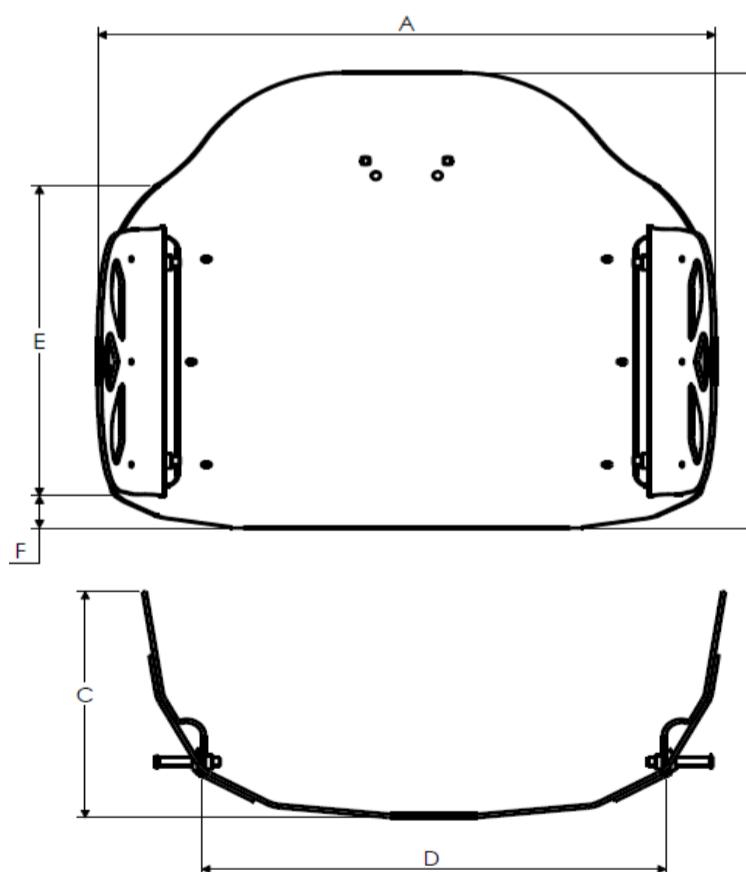

Rugleuning Matrix Posture Back Deep Max

Diepte rugleuning 180 mm - Max gebruikersgewicht: 227 kg
Bevestigingen inbegrepen

Artikelnr.	Aanpasbaar aan zitbreedte	Indicatieve breedte romp		Afmetingen van de romp (zonder schuim)								Totale afmetingen (met schuim)									
				A Breedte		B Hoogte		C Diepte Contour		D		E Hoogte Contour		F Hoogte onder Contour		Totale breedte (met schuim)		Totale hoogte (met schuim)		Totale diepte (met schuim)	
	mm	in	cm	in	cm	in	cm	in	cm	in	cm	in	cm	in	cm	in	cm	in	cm	in	cm
1543486	510 - 530	18½	47	19	48	15½	39½	8	20	15	38	10	26	1	2½	21	53	16	41	9	23
1543487	510 - 530	18½	47	19	48	19½	48½	8	20	15	38	11	28	1	2½	21	53	20	51	9	23
1543488	560 - 590	20½	52	21	53	15½	39½	8	20	17	43	10	26	1	2½	23	58	16	41	9	23
1543489	560 - 590	20½	52	21	53	19½	48½	8	20	17	43	12	31	1	2½	23	58	20	51	9	23
1543490	610 - 640	22½	57	23	58	15½	39½	8	20	19	48	10	26	1	2½	25	63	16	41	9	23
1543491	610 - 640	22½	57	23	58	19½	48½	8	20	19	48	13	33	1	2½	25	63	20	51	9	23