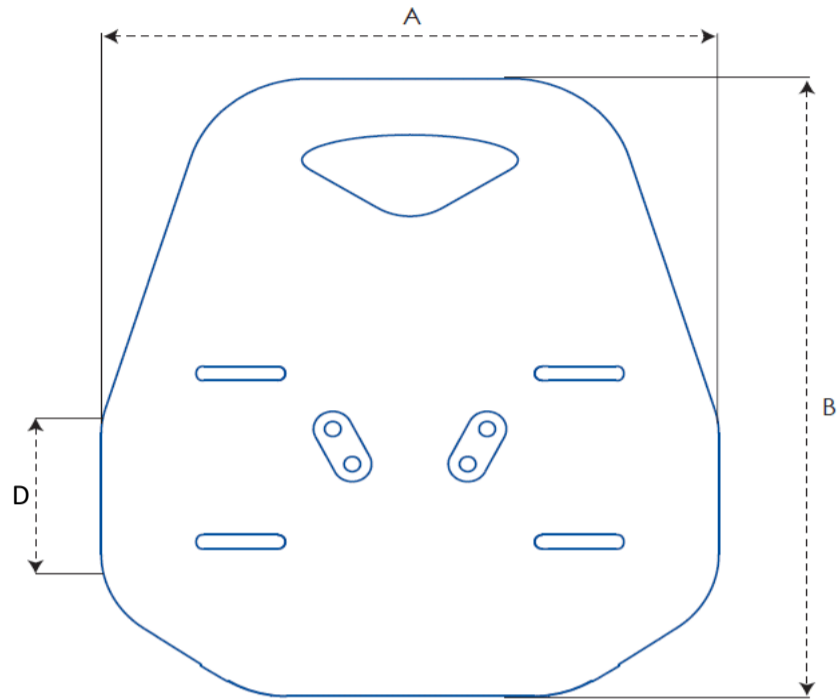

Alle afmetingen zijn bij benadering met +/- 1 cm

Diepte rugleuning 80 mm - Max gebruikersgewicht: 68 kg

Artikelnr.	Aanpasbaar aan zitbreedte	Indicatieve breedte romp		Afmetingen van de romp (zonder schuim)				Totale afmetingen (met schuim)							
				A Breedte		B Hoogte		C Diepte Contour		D Hoogte Contour		Totale breedte (met schuim)		Totale hoogte (met schuim)	
	mm	in	cm	in	cm	in	cm	in	cm	in	cm	in	cm		
1626804	250 - 270	7	18	8	20	6	15	3	8	2½	6	10	26	7	18
1626805	250 - 270	7	18	8	20	9	23	3	8	2½	6	10	26	10	26
1626806	250 - 270	7	18	8	20	11	28	3	8	2½	6	10	26	12	31
1626807	280 - 300	8	20	9	23	6	15	3	8	2½	6	11	28	7	18
1626808	280 - 300	8	20	9	23	9	23	3	8	2½	6	11	28	10	26
1626809	280 - 300	8	20	9	23	11	28	3	8	2½	6	11	28	12	36
1626810	300 - 320	8½	21½	10	25	6	15	3	8	2½	6	12	31	7	18
1626811	300 - 320	8½	21½	10	25	9	23	3	8	2½	6	12	31	10	26
1626812	300 - 320	8½	21½	10	25	11	28	3	8	2½	6	12	31	12	31
1626813	300 - 320	8½	21½	10	25	13	33	3	8	2½	6	12	31	14	36
1626814	330 - 360	9½	24	11	28	6	15	3	8	2½	6	13	33	7	18
1626815	330 - 360	9½	24	11	28	9	23	3	8	2½	6	13	33	10	26
1626816	330 - 360	9½	24	11	28	11	28	3	8	2½	6	13	33	12	31
1626817	330 - 360	9½	24	11	28	13	33	3	8	2½	6	13	33	14	36
1626818	360 - 380	11½	29	12	30	6	15	3	8	2½	6	14	36	7	18
1626819	360 - 380	11½	29	12	30	9	23	3	8	2½	6	14	36	10	26
1626820	360 - 380	11½	29	12	30	11	28	3	8	2½	6	14	36	12	31
1626821	360 - 380	11½	29	12	30	13	33	3	8	2½	6	14	36	14	36