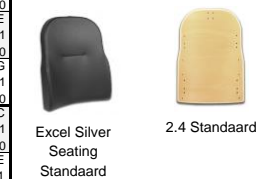

1.10

1.11

1.12

2. Rugvoorzieningen art. nr.

2.1 Excel Pro Comfort rugvoorzieningen				
Excel Pro Comfort polster rugleuning, met singles, zitbreedte 40 cm (incl. bevestiging)	€ 473,27		2.1	52421540 + 12131041 + 12131050
Excel Pro Comfort polster rugleuning, met singles, zitbreedte 45 cm (incl. bevestiging)	€ 473,27		2.1	52421545 + 12131041 + 12131050
Excel Pro Comfort polster rugleuning, met singles, zitbreedte 50 cm (incl. bevestiging)	€ 473,27		2.1	52421550 + 12131041 + 12131050
Excel Pro Comfort polster rugleuning met spanbanden, zitbreedte 40 cm (incl. bevestiging)	€ 670,82		2.2	57401640 + 12131041 + 12131050
Excel Pro Comfort polster rugleuning met spanbanden, zitbreedte 45 cm (incl. bevestiging)	€ 670,82		2.2	57401645 + 12131041 + 12131050
Excel Pro Comfort polster rugleuning met spanbanden, zitbreedte 50 cm (incl. bevestiging)	€ 670,82		2.2	57401650 + 12131041 + 12131050
Excel Pro Comfort polster rugleuning, diep geprofileerd, met spanbanden, zitbreedte 40 cm (incl. bevestiging)	€ 788,76		2.3	57402640 + 12131041 + 12131050
Excel Pro Comfort polster rugleuning, diep geprofileerd, met spanbanden, zitbreedte 45 cm (incl. bevestiging)	€ 788,76		2.3	57402645 + 12131041 + 12131050
Excel Pro Comfort polster rugleuning, diep geprofileerd, met spanbanden, zitbreedte 50 cm (incl. bevestiging)	€ 788,76		2.3	57402650 + 12131041 + 12131050
2.2 Excel Silver Seating rugvoorzieningen				
Excel Silver Seating Standaard rugleuning, stretchstof, zitbreedte 40 cm (incl. bevestiging)	€ 465,43		2.4	52132020C + 12131041 + 12131050
Excel Silver Seating Standaard rugleuning, stretchstof, zitbreedte 45 cm (incl. bevestiging)	€ 465,43		2.4	52132020E + 12131041 + 12131050
Excel Silver Seating Standaard rugleuning, stretchstof, zitbreedte 50 cm (incl. bevestiging)	€ 465,43		2.4	52132020G + 12131041 + 12131050
Excel Silver Seating Standaard rugleuning, incon stretchstof, zitbreedte 40 cm (incl. bevestiging)	€ 465,43		2.4	52132022C + 12131041 + 12131050
Excel Silver Seating Standaard rugleuning, incon stretchstof, zitbreedte 45 cm (incl. bevestiging)	€ 465,43		2.4	52132022E + 12131041 + 12131050
Excel Silver Seating Standaard rugleuning, incon stretchstof, zitbreedte 50 cm (incl. bevestiging)	€ 465,43		2.4	52132022G + 12131041 + 12131050
Excel Silver Seating Standaard rugleuning, velour, zitbreedte 40 cm (incl. bevestiging)	€ 479,58		2.4	52132024C + 12131041 + 12131050
Excel Silver Seating Standaard rugleuning, velour, zitbreedte 45 cm (incl. bevestiging)	€ 479,58		2.4	52132024E + 12131041 + 12131050
Excel Silver Seating Standaard rugleuning, velour, zitbreedte 50 cm (incl. bevestiging)	€ 479,58		2.4	52132024G + 12131041 + 12131050
Excel Silver Seating Standaard rugleuning, gesingeld, incon stretchstof, zitbreedte 40 cm (incl. bevestiging)	€ 710,74		2.5	52132004C + 12131041 + 12131050
Excel Silver Seating Standaard rugleuning, gesingeld, incon stretchstof, zitbreedte 45 cm (incl. bevestiging)	€ 710,74		2.5	52132004E + 12131041 + 12131050
Excel Silver Seating Standaard rugleuning, gesingeld, incon stretchstof, zitbreedte 50 cm (incl. bevestiging)	€ 710,74		2.5	52132004G + 12131041 + 12131050
Excel Silver Seating Standaard rugleuning, gesingeld, velour, zitbreedte 40 cm (incl. bevestiging)	€ 724,89		2.5	52132006C + 12131041 + 12131050
Excel Silver Seating Standaard rugleuning, gesingeld, velour, zitbreedte 45 cm (incl. bevestiging)	€ 724,89		2.5	52132006E + 12131041 + 12131050
Excel Silver Seating Standaard rugleuning, gesingeld, velour, zitbreedte 50 cm (incl. bevestiging)	€ 724,89		2.5	52132006G + 12131041 + 12131050
Excel Silver Seating Standaard rugleuning, spanbanden, incon stretchstof, zitbreedte 40 cm (incl. bevestiging)	€ 814,52		2.6	52132000C + 12131041 + 12131050
Excel Silver Seating Standaard rugleuning, spanbanden, incon stretchstof, zitbreedte 45 cm (incl. bevestiging)	€ 814,52		2.6	52132000E + 12131041 + 12131050
Excel Silver Seating Standaard rugleuning, spanbanden, incon stretchstof, zitbreedte 50 cm (incl. bevestiging)	€ 814,52		2.6	52132000G + 12131041 + 12131050
Excel Silver Seating Standaard rugleuning, spanbanden, velour, zitbreedte 40 cm (incl. bevestiging)	€ 828,67		2.6	52132002C + 12131041 + 12131050
Excel Silver Seating Standaard rugleuning, spanbanden, velour, zitbreedte 45 cm (incl. bevestiging)	€ 828,67		2.6	52132002E + 12131041 + 12131050
Excel Silver Seating Standaard rugleuning, spanbanden, velour, zitbreedte 50 cm (incl. bevestiging)	€ 828,67		2.6	52132002G + 12131041 + 12131050
Excel Silver Seating Actieve rugleuning, standaard, incon stretchstof, zitbreedte 40 cm (incl. bevestiging)	€ 798,01		2.7	52132008C + 12131041 + 12131050
Excel Silver Seating Actieve rugleuning, standaard, incon stretchstof, zitbreedte 45 cm (incl. bevestiging)	€ 798,01		2.7	52132008E + 12131041 + 12131050
Excel Silver Seating Actieve rugleuning, standaard, incon stretchstof, zitbreedte 50 cm (incl. bevestiging)	€ 798,01		2.7	52132008G + 12131041 + 12131050