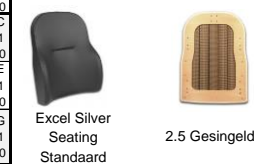

1.10

1.11

1.12

2. Rugvoorzieningen art. nr.

2.1 Excel Pro Comfort rugvoorzieningen				
Excel Pro Comfort polster rugleuning, met singles, zitbreedte 40 cm (incl. bevestiging)	€ 473,27		2.1	52421540 + 12131041 + 12131050
Excel Pro Comfort polster rugleuning, met singles, zitbreedte 45 cm (incl. bevestiging)	€ 473,27		2.1	52421545 + 12131041 + 12131050
Excel Pro Comfort polster rugleuning, met singles, zitbreedte 50 cm (incl. bevestiging)	€ 473,27		2.1	52421550 + 12131041 + 12131050
Excel Pro Comfort polster rugleuning met spanbanden, zitbreedte 40 cm (incl. bevestiging)	€ 670,82		2.2	57401640 + 12131041 + 12131050
Excel Pro Comfort polster rugleuning met spanbanden, zitbreedte 45 cm (incl. bevestiging)	€ 670,82		2.2	57401645 + 12131041 + 12131050
Excel Pro Comfort polster rugleuning met spanbanden, zitbreedte 50 cm (incl. bevestiging)	€ 670,82		2.2	57401650 + 12131041 + 12131050
Excel Pro Comfort polster rugleuning, diep geprofileerd, met spanbanden, zitbreedte 40 cm (incl. bevestiging)	€ 788,76		2.3	57402640 + 12131041 + 12131050
Excel Pro Comfort polster rugleuning, diep geprofileerd, met spanbanden, zitbreedte 45 cm (incl. bevestiging)	€ 788,76		2.3	57402645 + 12131041 + 12131050
Excel Pro Comfort polster rugleuning, diep geprofileerd, met spanbanden, zitbreedte 50 cm (incl. bevestiging)	€ 788,76		2.3	57402650 + 12131041 + 12131050
2.2 Excel Silver Seating rugvoorzieningen				
Excel Silver Seating Standaard rugleuning, stretchstof, zitbreedte 40 cm (incl. bevestiging)	€ 465,43		2.4	52132020C + 12131041 + 12131050
Excel Silver Seating Standaard rugleuning, stretchstof, zitbreedte 45 cm (incl. bevestiging)	€ 465,43		2.4	52132020E + 12131041 + 12131050
Excel Silver Seating Standaard rugleuning, stretchstof, zitbreedte 50 cm (incl. bevestiging)	€ 465,43		2.4	52132020G + 12131041 + 12131050
Excel Silver Seating Standaard rugleuning, incon stretchstof, zitbreedte 40 cm (incl. bevestiging)	€ 465,43		2.4	52132022C + 12131041 + 12131050
Excel Silver Seating Standaard rugleuning, incon stretchstof, zitbreedte 45 cm (incl. bevestiging)	€ 465,43		2.4	52132022E + 12131041 + 12131050
Excel Silver Seating Standaard rugleuning, incon stretchstof, zitbreedte 50 cm (incl. bevestiging)	€ 465,43		2.4	52132022G + 12131041 + 12131050
Excel Silver Seating Standaard rugleuning, velour, zitbreedte 40 cm (incl. bevestiging)	€ 479,58		2.4	52132024C + 12131041 + 12131050
Excel Silver Seating Standaard rugleuning, velour, zitbreedte 45 cm (incl. bevestiging)	€ 479,58		2.4	52132024E + 12131041 + 12131050
Excel Silver Seating Standaard rugleuning, velour, zitbreedte 50 cm (incl. bevestiging)	€ 479,58		2.4	52132024G + 12131041 + 12131050
Excel Silver Seating Standaard rugleuning, gesingeld, incon stretchstof, zitbreedte 40 cm (incl. bevestiging)	€ 710,74		2.5	52132004C + 12131041 + 12131050
Excel Silver Seating Standaard rugleuning, gesingeld, incon stretchstof, zitbreedte 45 cm (incl. bevestiging)	€ 710,74		2.5	52132004E + 12131041 + 12131050
Excel Silver Seating Standaard rugleuning, gesingeld, incon stretchstof, zitbreedte 50 cm (incl. bevestiging)	€ 710,74		2.5	52132004G + 12131041 + 12131050
Excel Silver Seating Standaard rugleuning, gesingeld, velour, zitbreedte 40 cm (incl. bevestiging)	€ 724,89		2.5	52132006C + 12131041 + 12131050
Excel Silver Seating Standaard rugleuning, gesingeld, velour, zitbreedte 45 cm (incl. bevestiging)	€ 724,89		2.5	52132006E + 12131041 + 12131050
Excel Silver Seating Standaard rugleuning, gesingeld, velour, zitbreedte 50 cm (incl. bevestiging)	€ 724,89		2.5	52132006G + 12131041 + 12131050
Excel Silver Seating Standaard rugleuning, spanbanden, incon stretchstof, zitbreedte 40 cm (incl. bevestiging)	€ 814,52		2.6	52132000C + 12131041 + 12131050
Excel Silver Seating Standaard rugleuning, spanbanden, incon stretchstof, zitbreedte 45 cm (incl. bevestiging)	€ 814,52		2.6	52132000E + 12131041 + 12131050
Excel Silver Seating Standaard rugleuning, spanbanden, incon stretchstof, zitbreedte 50 cm (incl. bevestiging)	€ 814,52		2.6	52132000G + 12131041 + 12131050
Excel Silver Seating Standaard rugleuning, spanbanden, velour, zitbreedte 40 cm (incl. bevestiging)	€ 828,67		2.6	52132002C + 12131041 + 12131050
Excel Silver Seating Standaard rugleuning, spanbanden, velour, zitbreedte 45 cm (incl. bevestiging)	€ 828,67		2.6	52132002E + 12131041 + 12131050
Excel Silver Seating Standaard rugleuning, spanbanden, velour, zitbreedte 50 cm (incl. bevestiging)	€ 828,67		2.6	52132002G + 12131041 + 12131050
Excel Silver Seating Actieve rugleuning, standaard, incon stretchstof, zitbreedte 40 cm (incl. bevestiging)	€ 798,01		2.7	52132008C + 12131041 + 12131050
Excel Silver Seating Actieve rugleuning, standaard, incon stretchstof, zitbreedte 45 cm (incl. bevestiging)	€ 798,01		2.7	52132008E + 12131041 + 12131050
Excel Silver Seating Actieve rugleuning, standaard, incon stretchstof, zitbreedte 50 cm (incl. bevestiging)	€ 798,01		2.7	52132008G + 12131041 + 12131050