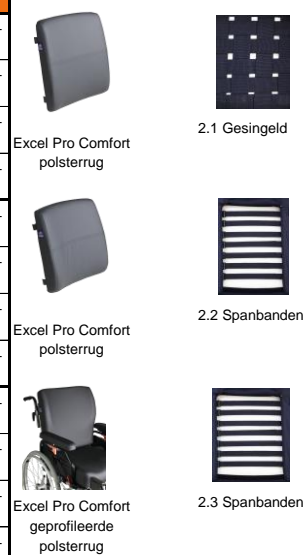

2. Rugvoorzieningen	excl. btw		art. nr.
Excel Pro Comfort polster rugleuning, met singles, zitbreedte 42,5 cm (incl. bevestiging)	€ 469,37	☐	2.1 52421542 + 12131051
Excel Pro Comfort polster rugleuning, met singles, zitbreedte 45 cm (incl. bevestiging)	€ 469,37	☐	2.1 52421545 + 12131051
Excel Pro Comfort polster rugleuning, met singles, zitbreedte 50 cm (incl. bevestiging)	€ 469,37	☐	2.1 52421550 + 12131051
Excel Pro Comfort polster rugleuning, met singles, zitbreedte 55 cm (incl. bevestiging)	€ 469,37	☐	2.1 52421555 + 12131051
Excel Pro Comfort polster rugleuning met spanbanden, zitbreedte 42,5 cm (incl. bevestiging)	€ 670,82	☐	2.2 57401642 + 12131051
Excel Pro Comfort polster rugleuning met spanbanden, zitbreedte 45 cm (incl. bevestiging)	€ 670,82	☐	2.2 57401645 + 12131051
Excel Pro Comfort polster rugleuning met spanbanden, zitbreedte 50 cm (incl. bevestiging)	€ 670,82	☐	2.2 57401650 + 12131051
Excel Pro Comfort polster rugleuning met spanbanden, zitbreedte 55 cm (incl. bevestiging)	€ 670,82	☐	2.2 57401655 + 12131051
Excel Pro Comfort polster rugleuning, diep geprofileerd, met spanbanden, zitbreedte 42,5 cm (incl. bevestiging)	€ 788,76	☐	2.3 57402642 + 12131051
Excel Pro Comfort polster rugleuning, diep geprofileerd, met spanbanden, zitbreedte 45 cm (incl. bevestiging)	€ 788,76	☐	2.3 57402645 + 12131051
Excel Pro Comfort polster rugleuning, diep geprofileerd, met spanbanden, zitbreedte 50 cm (incl. bevestiging)	€ 788,76	☐	2.3 57402650 + 12131051
Excel Pro Comfort polster rugleuning, diep geprofileerd, met spanbanden, zitbreedte 55 cm (incl. bevestiging)	€ 788,76	☐	2.3 57402655 + 12131051