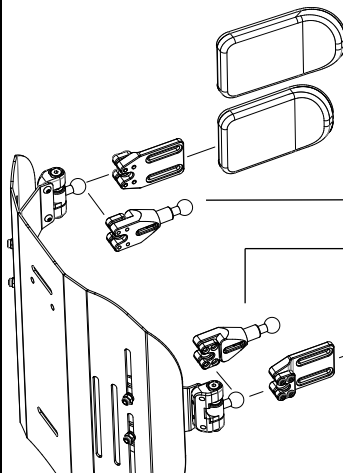

Large (h 20cm)

Rechts
10273

32,54

Links
10273

32,54

Wegzwenkbaar - Laterale ondersteuning

Bevestigings- en afstelhardware compleet met beschermhoes
 Aluminium PAD met vulling en ademende stoffen bekleding

- Large (18x12)