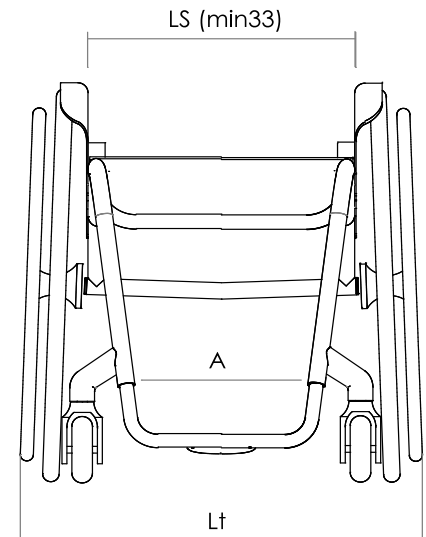

Large (h 20cm)

Rechts
10273

32,54

Links
10273

32,54

Wegzwenkbaar - Laterale ondersteuning

Bevestigings- en afstelhardware compleet met beschermhoes
 Aluminium PAD met vulling en ademende stoffen bekleding

- Large (18x12)

- Smal (14x9)

05642 218,31

- Large (18x12)

05646 218,31

- Aanpasbare hoofdsteun - Dubbel bal montageset

Alleen verkrijgbaar met rugleuning Physio
Niet beschikbaar voor rugleuning Physio AIR carbon schaal

- Large (34x14)
 Smal (28x14)

05648 216,96

Datum Bestelling Gebruiker Adres

Permobil Benelux

Customer_support_nl@permobil.com

1	A Breedte voetplaat			
	DP:	35÷39	40÷45	46÷50
LS				
33	21	20	19	
36	24	23	22	
39	26	25	24	
42	29	28	27	
45	32	31	30	
48	35	34	33	

2	Wielpositie	C :
	Extreem voorzichtig	7,5
	Voorzichtig	9
	Standaard	10,5
	Actief	12
	Extreem	13,5

3	Lt
Camber	Maximale breedte
0°	LS + 18
2°	LS + 21
4°	LS + 24
8°	LS + 30
12°	LS + 36

Maximaal gemeten breedte inclusief 3cm. afstand tussen band en hoepel