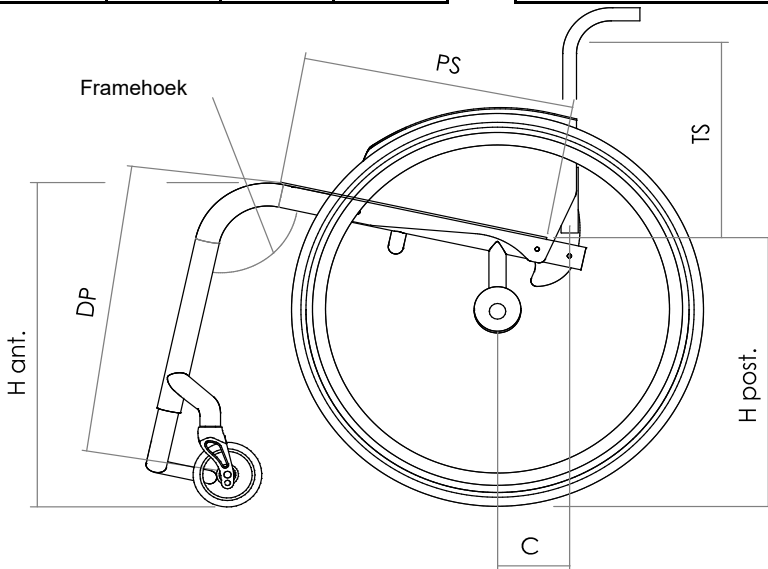

05648 216,96

Datum Bestelling Gebruiker Adres

Permobil Benelux

Customer_support_nl@permobil.com

1	A Breedte voetplaat			
	DP:	35÷39	40÷45	46÷50
LS				
33	21	20	19	
36	24	23	22	
39	26	25	24	
42	29	28	27	
45	32	31	30	
48	35	34	33	

2	Wielpositie	C :
	Extreem voorzichtig	7,5
	Voorzichtig	9
	Standaard	10,5
	Actief	12
	Extreem	13,5

3	Lt
Camber	Maximale breedte
0°	LS + 18
2°	LS + 21
4°	LS + 24
8°	LS + 30
12°	LS + 36

Maximaal gemeten breedte inclusief 3cm. afstand tussen band en hoepel