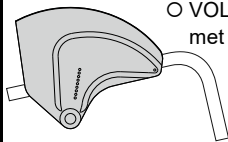

☐ VOLLEDIG CARBON achterste afstelplaat met geïntegreerd spatbord

07646

867,82

☆ Versie spatbord (enkel beschikbaar met achterwielen 24")

☐ Versie rechte kledijbeschermer