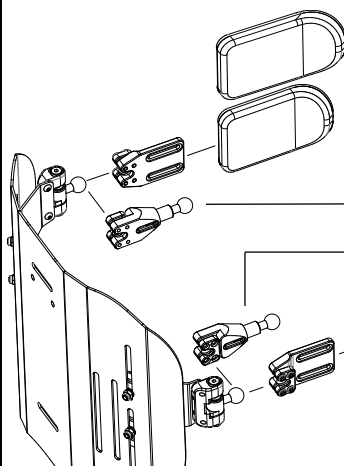

Datum ..... Bestelling ..... Gebruiker ..... Adres .....

PHYSIO - Posturale rugleuning (Standaard rugbekleding niet meegeleverd)

Afneembaar met snelsluiting
Geschikt voor buizen met diameter. 18÷26mm
Diepteverstelling. (4cm)
Hoekaanpassing. (±18°)

1. ☐ **AIR** Schaal/schelp in carbon
   niet beschikbaar voor zitbreedte48

RUGHOOGTE	28	34	40			
Vorm van de schaal/schelp 	Laterale ondersteuning wing A=hoog - R=regelmatig					
	A	R	A	R	A	
	☐	☐	☐	☐	☐	☐

911,21

1. ☐ **POSTURE** Aluminium schaal/schelp

RUGHOOGTE	34	40	52			
Vorm van de schaal/schelp 	Laterale ondersteuning wing B=regelmatig					
	R	R	R			
	☐	☐	☐			

878,67

Configuratie DEEP met zijsteun PAD (in hoogte verstelbaar)

1. ☐ Aluminium PAD met vulling en ademende stoffen bekleding

Smal (h 13cm)

1. ☐ Rechts 10272 27,11
   ☐ Links 10272 27,11

Large (h 20cm)

1. ☐ Rechts 10273 32,54
   ☐ Links 10273 32,54

Wegzwenkbaar - Laterale ondersteuning

Bevestigings- en afstelhardware compleet met beschermhoes
Aluminium PAD met vulling en ademende stoffen bekleding

1. ☐ Large (18x12) 05647 218,31
2. ☐ Smal (14x9) 05643 218,31
3. ☐ Laterale steunverlenging. Aantal (aantal stuks) (.....) 10271 59,67
4. ☐ Laterale steunverlenging. Aantal (aantal stuks) (.....)
5. ☐ Smal (14x9) 05642 218,31
6. ☐ Large (18x12) 05646 218,31

1. ☐ Aanpasbare hoofdsteun - Dubbel bal montageset

Alleen verkrijgbaar met rugleuning Physio
Niet beschikbaar voor rugleuning Physio AIR carbon schaal

1. ☐ Large (34x14) 05648 216,96
   ☐ Smal (28x14)