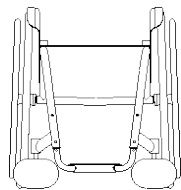

282,05

VOLLEDIG CARBON achterste afstelplaat met geïntegreerd spatbord

07646

867,82

☆ Versie spatbord (enkel beschikbaar met achterwielen 24")

Versie rechte kledijbeschermer

☆ Aluminium voetplaat, hoek instelbaar
Minimale Onderbeenlengte 35cm.

☆ Intern " 2/3 Intern

Extern " 2/3 Extern

11523

122,89

Aluminium voetplaat EVOLUTION - hoek en diepte instelbaar
Minimale Onderbeenlengte 35cm.

☆ Intern " 2/3 Intern

Extern " 2/3 Extern

07649