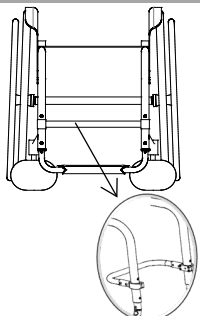

☐ Kunststof voetsteun, hoek instelbaar
Minimale Onderbeenlengte 15cm.

☆ 2/3 Intern " 2/3 Extern

06814

184,41

☐ Eéndelige aluminium voetplaat - flip-up!, hoek en diepte instelbaar
Minimale Onderbeenlengte 15cm.

☆ Intern " 2/3 Intern

☐ Extern " 2/3 Extern

06856

184,41

☐ Eéndelige Carbon voetplaat hoek instelbaar, wegzwenkbaar, flip-up
Minimale Onderbeenlengte 15cm.

☆ Intern ☐ Extern

06857

433,91

JOKER ZERO