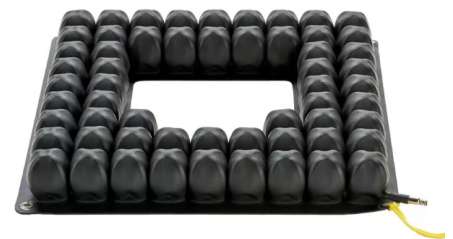

ROHO® Shower / Commode Cushion - kussen voor douche- en toiletzitting

- Zitkussen aangepast voor douche- en toiletstoel
- Exclusief hoes
- 1 ventiel, 5,5 cm hoog

Omschrijving	ROHO referentie	Excl. btw	Aantal
COMMODE SEAT met uitsparing 37,5 x 37,5 x 5,5 cm	SEATCMD88LP	€ 671,19	
COMMODE SEAT met uitsparing 37,5 x 42,0 x 5,5 cm	SEATCMD89LP	€ 671,19	
COMMODE SEAT met uitsparing 42,0 x 42,0 x 5,5 cm	SEATCMD99LP	€ 671,19	
COMMODE SEAT met uitsparing 42,0 x 46,5 x 5,5 cm	SEATCMD910LP	€ 671,19	
COMMODE SEAT met uitsparing 46,5 x 46,5 x 5,5 cm	SEATCMD1010LP	€ 671,19	

ROHO® Toilet Seat Cushion - Kussen voor toiletzitting

- Zitkussen aangepast voor toiletstoel en standaard toiletzitting
- Goede drukontlasting en bescherming
- Exclusief hoes
- 2 ventielen, 2,5 cm hoog (binnenste rij), 5,5 cm hoog (buitenste rij)