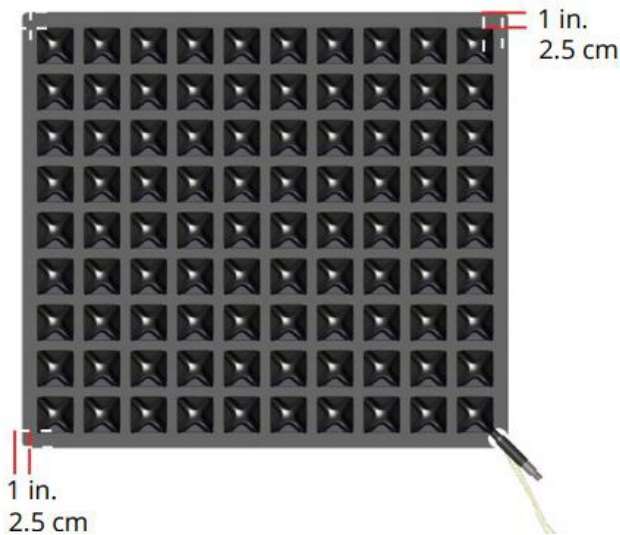

ROHO® DRY FLOTATION® kussenformaten

• ROHO LOW PROFILE™ 1-kamer

• ROHO HIGH PROFILE™ 1-kamer

Kussens (1R) - Pasbereik stoel in cm

Breedte (cm)					Diepte (cm)				
Gemeten zitvlak (van smal naar breed)		Aantal cellen	A Kussens van cel tot cel	B Kussen basis	Gemeten zitvlak (van smal naar breed)		Aantal cellen	C Kussens van cel tot cel	D Kussen basis
21,0	25,5	5	21,0	25,0	21,0	25,5	5	21,0	25,0
25,0	29,5	6	25,5	29,0	25,5	29,5	6	25,5	29,0
29,5	34,0	7	29,5	33,5	29,5	34,0	7	29,5	33,5
34,0	38,0	8	34,0	37,5	34,0	38,0	8	34,0	37,5
38,0	42,5	9	38,0	42,0	38,0	42,5	9	38,0	42,0
42,5	47,0	10	42,5	46,5	42,5	47,0	10	42,5	46,5
47,0	51,0	11	47,0	50,5	47,0	51,0	11	47,0	50,5
51,0	55,5	12	51,0	55,0	51,0	55,5	12	51,0	55,0
55,5	60,0	13	55,5	59,5	55,5	60,0	13	55,5	59,5
60,0	64,0	14	60,0	63,5	60,0	64,0	14	60,0	63,5
64,0	68,5	15	64,0	68,0	64,0	68,5	15	64,0	68,0

De cel-tot-cel en rand-tot-rand afmetingen zijn afgerond tot 0,5 cm. A

Selecteer het correcte ROHO DRY FLOTATION kussen voor uw rolstoel:

Stap 1 Meet de breedte en diepte van het rolstoelzitvlak

Stap 2 Bovenstaande tabel helpt u om - aan de hand van de afmetingen van uw rolstoelzitvlak - het aantal cellen in de breedte en diepte te bepalen voor uw kussen

Stap 3 Selecteer de hoogte van de kussencellen:

HIGH PROFILE = 10,5 cm

LOW PROFILE = 5,5 cm