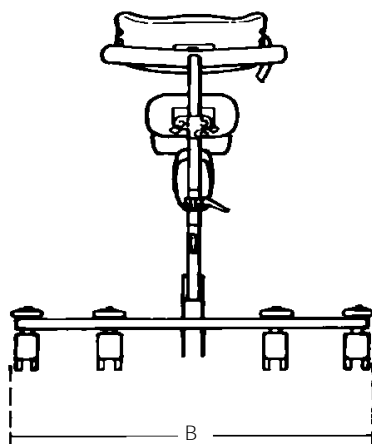

Standaard geleverd met

5 zwenkwielen, waarvan 2 beremd

Grijpstang

Borststeun, buigbaar

Sacrumsteun

Zadel

Rijrichtinghouder achterwiel

Maatgegevens

Maat 0

Zithoogte (ZH)	24-38 cm
Breedte (B)	59 cm
Lengte (L)	67 cm
Hoogte (H)	52-69 cm
Hoekverstelling (V)	32°
Gewicht, standaard zonder accessoires	7 kg
Gebruikersgewicht, maximaal	30 kg

Alle genoemde prijzen zijn exclusief BTW en prijswijzingen voorbehouden