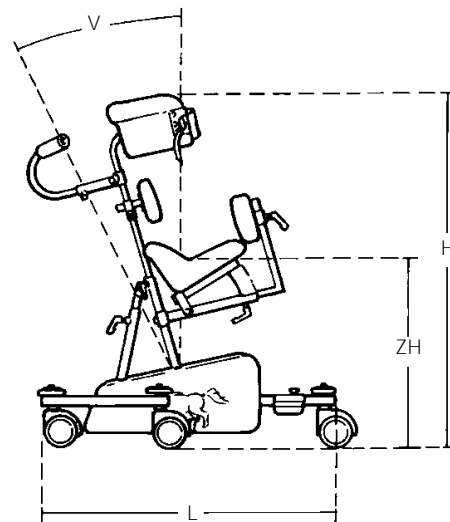

Standaard geleverd met

5 zwenkwielen, waarvan 2 beremd

Grijpstang

Borststeun, buigbaar

Sacrumsteun

Zadel

Rijrichtinghouder achterwiel

Maatgegevens

Maat 0

Zithoogte (ZH)	24-38 cm
Breedte (B)	59 cm
Lengte (L)	67 cm
Hoogte (H)	52-69 cm
Hoekverstelling (V)	32°
Gewicht, standaard zonder accessoires	7 kg
Gebruikersgewicht, maximaal	30 kg

Alle genoemde prijzen zijn exclusief BTW en prijswijzingen voorbehouden