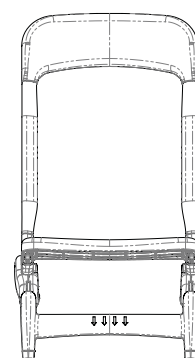

Standaard uitvoering voorzien van:

- UV-bestendig kunststof frame met afneembare hoes
- Zithoekhoekverstelling
- Rughoekverstelling met éénhandige bediening
- Twee zithoogtes door verstelbare poten

Maten - Uitvoeringen

	Maat 1	Maat 2	Maat 3
Zitbreedte	38 cm	38 cm	44 cm
Zitdiepte	27 cm	33 cm	43 cm
Rughoogte	58 cm	67 cm	81 cm
Afmeting Wave zonder kuitsteun (l x b)	89 x 46 cm	104 x 46 cm	128 x 53 cm
Zithoogte		5 / 18 cm	
Zithoogte met badonderstel		32 - 47 cm	
Zithoogte met doucheonderstel		70 cm	
Zithoogte met transferonderstel		53 - 75 cm	
Afmeting badonderstel (l x b x h)		99 x 44 x 20 cm	
Afmeting doucheonderstel (l x b x h)		86 x 69 x 56 cm	
Rug- en zithoek		0°, 15°, 30°, 45°, 60°, 75°	
Maximale belasting	34 kg	68 kg	114 kg