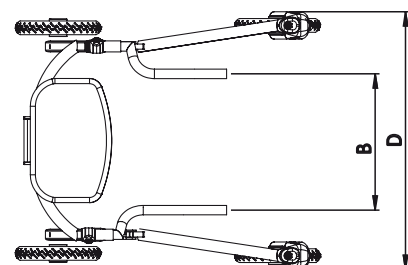

Telefoonnummer:

De Malte Outdoor biedt extra ondersteuning tijdens het lopen en stimuleert zowel de houding als de natuurlijke loopbeweging. Het frame van de loophulp bevindt zich aan de achterzijde waardoor het bewegingsvrijheid aan de voorzijde geeft. De trommelremmen zorgen ervoor dat het remsysteem ook met natte wielen goed blijft functioneren. Verkrijgbaar in drie maten en hierdoor geschikt voor kleine kinderen en jongeren.

Standaard uitvoering voorzien van:

- Lichtgewicht aluminium vouwbaar frame
- Handgrepen; individueel in hoogte en breedte verstelbaar
- Remhevels met parkeerrem functie
- 2 PU zwenkwielen voor
- 2 vaste PU wielen met trommelrem en sleeprem achter
- Anti-kiep wielen

#### Maten - Uitvoeringen

		Maat 1	Maat 2	Maat 3
A1	Hoogte handgrepen	34 - 58 cm	51 - 75 cm	68 - 94 cm
A2	Hoogte arondersteuning	46 - 70 cm	63 - 87 cm	79 - 103 cm
B	Afstand handgrepen	22 - 36 cm	30 - 44 cm	38 - 52 cm
C	Zithoogte	33 cm	45 cm	60 cm
D	Totale breedte	56 cm	66 cm	73 cm
E	Totale lengte	66 cm	75 cm	82 cm
	Framehoogte opgevouwen	25 cm	32 cm	34 cm
	Transport afmetingen	66 x 56 x 25 cm	75 x 66 x 32 cm	82 x 73 x 34 cm
	Maximale belasting	30 kg	50 kg	70 kg
	Gewicht	7,1 kg	8,3 kg	9,8 kg