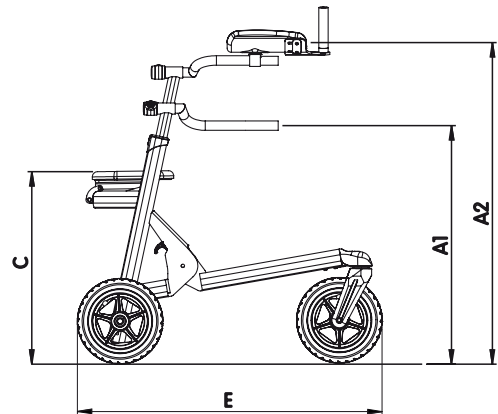

Telefoonnummer:

De Malte Outdoor biedt extra ondersteuning tijdens het lopen en stimuleert zowel de houding als de natuurlijke loopbeweging. Het frame van de loophulp bevindt zich aan de achterzijde waardoor het bewegingsvrijheid aan de voorzijde geeft. De trommelremmen zorgen ervoor dat het remsysteem ook met natte wielen goed blijft functioneren. Verkrijgbaar in drie maten en hierdoor geschikt voor kleine kinderen en jongeren.

Standaard uitvoering voorzien van:

- Lichtgewicht aluminium vouwbaar frame
- Handgrepen; individueel in hoogte en breedte verstelbaar
- Remhevels met parkeerrem functie
- 2 PU zwenkwielen voor
- 2 vaste PU wielen met trommelrem en sleeprem achter
- Anti-kiep wielen

#### Maten - Uitvoeringen

		Maat 1	Maat 2	Maat 3
A1	Hoogte handgrepen	34 - 58 cm	51 - 75 cm	68 - 94 cm
A2	Hoogte arondersteuning	46 - 70 cm	63 - 87 cm	79 - 103 cm
B	Afstand handgrepen	22 - 36 cm	30 - 44 cm	38 - 52 cm
C	Zithoogte	33 cm	45 cm	60 cm
D	Totale breedte	56 cm	66 cm	73 cm
E	Totale lengte	66 cm	75 cm	82 cm
	Framehoogte opgevouwen	25 cm	32 cm	34 cm
	Transport afmetingen	66 x 56 x 25 cm	75 x 66 x 32 cm	82 x 73 x 34 cm
	Maximale belasting	30 kg	50 kg	70 kg
	Gewicht	7,1 kg	8,3 kg	9,8 kg