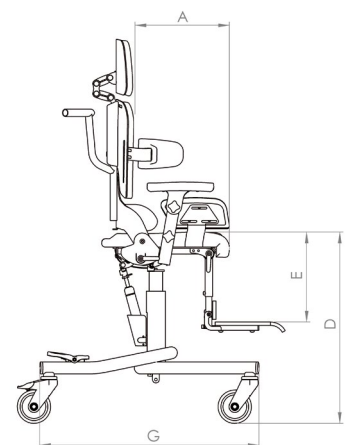

Telefoonnummer:

De Loeki 2 biedt kinderen extra ondersteuning tijdens het zitten. Dankzij de vele maten, accessoires en aanpassingsmogelijkheden is de stoel geschikt voor kinderen van alle leeftijden.

Standaard uitvoering voorzien van:

Maten - Uitvoeringen

| | | Maat 0 | Maat 1 | Maat 1b | Maat 2 |
|---|--------------------------------|--------------|--------------|--------------|--------------|
| A | Zitdiepte | 15 - 25 cm | 21 - 30 cm | 26 - 36 cm | 30 - 42 cm |
| B | Zitbreedte | 16 - 26 cm | 20 - 30 cm | 20 - 30 cm | 28 - 38 cm |
| C | Rughoogte met korte rugleuning | 32 - 37 cm | 35 - 43 cm | 42 - 52 cm | 42 - 52 cm |
| C | Rughoogte met lange rugleuning | 35 - 43 cm | 42 - 52 cm | 53 - 63 cm | 53 - 63 cm |
| D | Zithoogte | 46 - 58 cm | 46 - 58 cm | 46 - 58 cm | 46 - 58 cm |
| E | Onderbeenlengte | 18 - 24 cm | 22 - 32 cm | 30 - 40 cm | 30 - 40 cm |
| F | Breedte totaal | 45 cm | 45 cm | 53 cm | 53 cm |
| G | Lengte totaal | 66 cm | 66 cm | 77 cm | 77 cm |
| | Zithoek | -5 ° - +30 ° | -5 ° - +30 ° | -5 ° - +30 ° | -5 ° - +30 ° |
| | Rughoek | -5 ° - +25 ° | -5 ° - +25 ° | -5 ° - +25 ° | -5 ° - +25 ° |
| | Gewicht | 16 kg | 17 kg | 18 kg | 19 kg |
| | Maximale belasting | 30 kg | 30 kg | 45 kg | 50 kg |