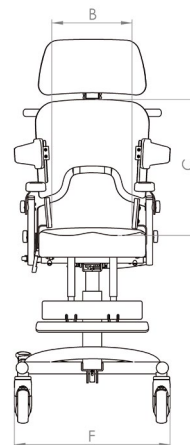

Maten - Uitvoeringen

| | | Maat 0 | Maat 1 | Maat 1b | Maat 2 |
|---|--------------------------------|--------------|--------------|--------------|--------------|
| A | Zitdiepte | 15 - 25 cm | 21 - 30 cm | 26 - 36 cm | 30 - 42 cm |
| B | Zitbreedte | 16 - 26 cm | 20 - 30 cm | 20 - 30 cm | 28 - 38 cm |
| C | Rughoogte met korte rugleuning | 32 - 37 cm | 35 - 43 cm | 42 - 52 cm | 42 - 52 cm |
| C | Rughoogte met lange rugleuning | 35 - 43 cm | 42 - 52 cm | 53 - 63 cm | 53 - 63 cm |
| D | Zithoogte | 46 - 58 cm | 46 - 58 cm | 46 - 58 cm | 46 - 58 cm |
| E | Onderbeenlengte | 18 - 24 cm | 22 - 32 cm | 30 - 40 cm | 30 - 40 cm |
| F | Breedte totaal | 45 cm | 45 cm | 53 cm | 53 cm |
| G | Lengte totaal | 66 cm | 66 cm | 77 cm | 77 cm |
| | Zithoek | -5 ° - +30 ° | -5 ° - +30 ° | -5 ° - +30 ° | -5 ° - +30 ° |
| | Rughoek | -5 ° - +25 ° | -5 ° - +25 ° | -5 ° - +25 ° | -5 ° - +25 ° |
| | Gewicht | 16 kg | 17 kg | 18 kg | 19 kg |
| | Maximale belasting | 30 kg | 30 kg | 45 kg | 50 kg |