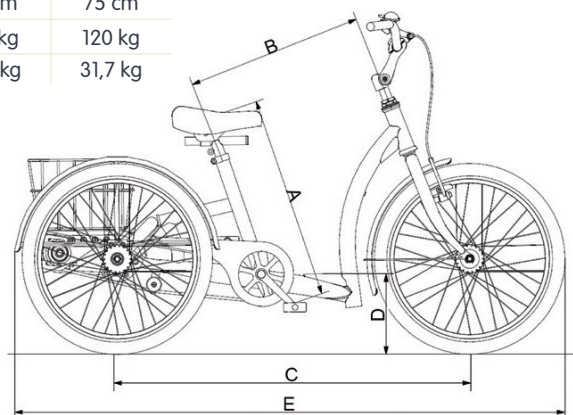

Maten - Uitvoeringen

		16"	20"	24/20"	24"	26"	26" (XL)
A	Binnenbeenlengte met standaard zadelbuis	42 - 62 cm	49 - 71 cm	54 - 68,5 cm	55 - 77 cm	65 - 87 cm	72 - 94 cm
A	Binnenbeenlengte met T-zadelbuis	45 - 60 cm	52 - 67 cm	56 - 72 cm	58 - 81 cm	68 - 91 cm	75 - 98 cm
B	Afstand zadel tot stuur	39 cm	45 cm	54 cm	52 cm	58 cm	58 cm
C	Afstand wielbasis	80 cm	91 cm	99 cm	104 cm	112 cm	112 cm
D	Instaphoogte	18 cm	20 cm	20 cm	22 cm	23 cm	23 cm
E	Totale lengte	120 cm	140 cm	153 cm	165 cm	178 cm	178 cm
	Totale breedte	65 cm	69 cm	75 cm	75 cm	75 cm	75 cm
	Max. belasting	60 kg	80 kg	90 kg	100 kg	120 kg	120 kg
	Gewicht	24,5 kg	27 kg	28,5kg	29,5 kg	31,5 kg	31,7 kg