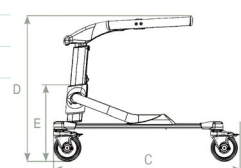

Standaard uitvoering voorzien van:

- Standaard onderstel
- Standaard bovenframe
- Rompsteun met rugband
- Positioneringszadel
- Grijpringen
- Wielen, allen met geïntegreerde rijrichtingsfixatie, sleeprem, teruglooprem en parkeerrem

Maten - Uitvoeringen

	Maat 0	Maat 1	Maat 2	Maat 3	Maat 4	
Ellebooghoogte (A)	39 - 52 cm	47 - 70 cm	61 - 89 cm	81 - 119 cm	86 - 124 cm	
Zadelhoogte (grond tot bovenzijde positioneringszadel)	-	25 - 51 cm	25 - 60 cm	42 - 89 cm	47 - 94 cm	
Totale Breedte (B)	Standaard onderstel	52 cm	58 cm	66 cm	71 cm	80 cm
	Combi onderstel	-	-	76 cm	81 cm	-
Totale lengte (C)	Loopband onderstel	-	89 cm	89 cm	89 cm	-
	Standaard onderstel	57 cm	66 cm	76 cm	91 cm	101 cm
Hoogte frame (D)	Combi onderstel	-	-	91 cm	103 cm	-
	Loopband onderstel	-	104 cm	104 cm	104 cm	-
Hoogte onderstel (E)	Standaard en combi onderstel	32 cm	41 - 53 cm	53 - 69 cm	72 - 98 cm	79 - 104 cm
	Loopband onderstel	-	58 - 89 cm	60 - 93 cm	76 - 119 cm	-
Gewicht frame	Standaard en combi onderstel	-	28 cm	37 cm	41 cm	47 cm
	Loopband onderstel	-	53 cm	53 cm	53 cm	-
	Standaard onderstel	4,6 kg	5,2 kg	6,8 kg	7 kg	10,2 kg
	Combi onderstel	-	-	8,4 kg	8,7 kg	-
Max. loopband breedte	Loopband onderstel	-	12,5 kg	12,5 kg	12,5 kg	-
	Standaard bovenframe	-	2,7 kg	3,4 kg	4,4 kg	4,9 kg
	Dynamisch bovenframe	-	3,4 kg	5,2 kg	6,1 kg	6,8 kg
Max. loopband hoogte	Loopband onderstel	-	74 cm	74 cm	74 cm	-
Maximale belasting	Loopband onderstel	-	28 cm	28 cm	28 cm	-
		23 kg	34 kg	68 kg	91 kg	113 kg