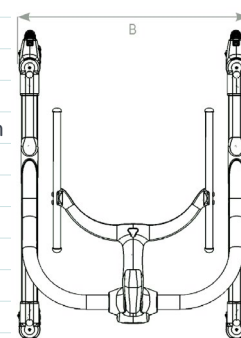

Maten - Uitvoeringen

	Maat 0	Maat 1	Maat 2	Maat 3	Maat 4	
Ellebooghoogte (A)	39 - 52 cm	47 - 70 cm	61 - 89 cm	81 - 119 cm	86 - 124 cm	
Zadelhoogte (grond tot bovenzijde positioneringszadel)	-	25 - 51 cm	25 - 60 cm	42 - 89 cm	47 - 94 cm	
Totale Breedte (B)	Standaard onderstel	52 cm	58 cm	66 cm	71 cm	80 cm
	Combi onderstel	-	-	76 cm	81 cm	-
Totale lengte (C)	Loopband onderstel	-	89 cm	89 cm	89 cm	-
	Standaard onderstel	57 cm	66 cm	76 cm	91 cm	101 cm
Hoogte frame (D)	Combi onderstel	-	-	91 cm	103 cm	-
	Loopband onderstel	-	104 cm	104 cm	104 cm	-
Hoogte onderstel (E)	Standaard en combi onderstel	32 cm	41 - 53 cm	53 - 69 cm	72 - 98 cm	79 - 104 cm
	Loopband onderstel	-	58 - 89 cm	60 - 93 cm	76 - 119 cm	-
Gewicht frame	Standaard en combi onderstel	-	28 cm	37 cm	41 cm	47 cm
	Loopband onderstel	-	53 cm	53 cm	53 cm	-
	Standaard onderstel	4,6 kg	5,2 kg	6,8 kg	7 kg	10,2 kg
	Combi onderstel	-	-	8,4 kg	8,7 kg	-
Max. loopband breedte	Loopband onderstel	-	12,5 kg	12,5 kg	12,5 kg	-
	Standaard bovenframe	-	2,7 kg	3,4 kg	4,4 kg	4,9 kg
	Dynamisch bovenframe	-	3,4 kg	5,2 kg	6,1 kg	6,8 kg
Max. loopband hoogte	Loopband onderstel	-	74 cm	74 cm	74 cm	-
Maximale belasting	Loopband onderstel	-	28 cm	28 cm	28 cm	-
		23 kg	34 kg	68 kg	91 kg	113 kg