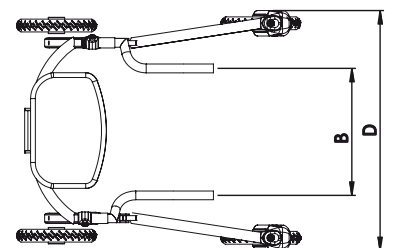

Telefoonnummer:

De Malte 2 biedt extra ondersteuning tijdens het lopen en stimuleert zowel de houding als de natuurlijke loopbeweging. Het frame van de loophulp bevindt zich aan de achterzijde waardoor het bewegingsvrijheid aan de voorzijde geeft. Verkrijgbaar in vijf maten en hierdoor geschikt voor kleine kinderen, jongeren en volwassenen.

Standaard uitvoering voorzien van:

- Lichtgewicht aluminium vouwbaar frame
- Handgrepen; individueel in hoogte en breedte verstelbaar
- 2 PU zwenkwielen voor
- 2 vaste PU wielen met teruglooprem en sleeprem achter

Maten - Uitvoeringen

		Maat 0	Maat 1	Maat 2	Maat 3	Maat 4
A1	Hoogte handgrepen	29 - 53 cm	34 - 58 cm	51 - 75 cm	68 - 94 cm	87 - 113 cm
A2	Hoogte arondersteuning	-	46 - 70 cm	63 - 87 cm	79 - 103 cm	98 - 124 cm
B	Afstand handgrepen	22 - 36 cm	22 - 36 cm	30 - 44 cm	38 - 52 cm	43 - 57 cm
C	Zithoogte	-	33 cm	45 cm	60 cm	70 cm
D	Totale breedte	52 cm	51 cm	61 cm	68 cm	75 cm
E	Totale lengte	58 cm	58 cm	70 cm	77 cm	87 cm
	Framehoogte opgevouwen	n.v.t.	25 cm	32 cm	35 cm	37 cm
	Transport afmetingen (L x B x H)	58 x 52 x 37 cm	58 x 51 x 25 cm	70 x 61 x 32 cm	77 x 68 x 34 cm	87 x 75 x 37 cm
	Maximale belasting	20 kg	30 kg	50 kg	75 kg	100 kg
	Gewicht	3,9 kg	7,1 kg	8,3 kg	8,5 kg	10,2 kg