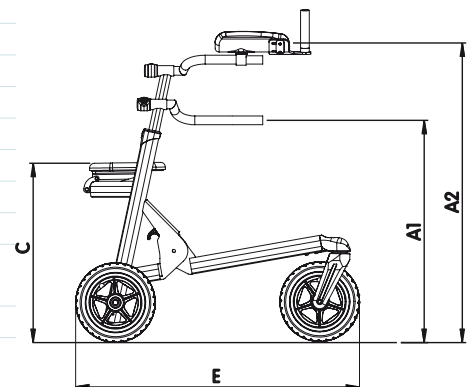

Telefoonnummer:

De Malte 2 biedt extra ondersteuning tijdens het lopen en stimuleert zowel de houding als de natuurlijke loopbeweging. Het frame van de loophulp bevindt zich aan de achterzijde waardoor het bewegingsvrijheid aan de voorzijde geeft. Verkrijgbaar in vijf maten en hierdoor geschikt voor kleine kinderen, jongeren en volwassenen.

Standaard uitvoering voorzien van:

- Lichtgewicht aluminium vouwbaar frame
- Handgrepen; individueel in hoogte en breedte verstelbaar
- 2 PU zwenkwielen voor
- 2 vaste PU wielen met teruglooprem en sleeprem achter

Maten - Uitvoeringen

		Maat 0	Maat 1	Maat 2	Maat 3	Maat 4
A1	Hoogte handgrepen	29 - 53 cm	34 - 58 cm	51 - 75 cm	68 - 94 cm	87 - 113 cm
A2	Hoogte arondersteuning	-	46 - 70 cm	63 - 87 cm	79 - 103 cm	98 - 124 cm
B	Afstand handgrepen	22 - 36 cm	22 - 36 cm	30 - 44 cm	38 - 52 cm	43 - 57 cm
C	Zithoogte	-	33 cm	45 cm	60 cm	70 cm
D	Totale breedte	52 cm	51 cm	61 cm	68 cm	75 cm
E	Totale lengte	58 cm	58 cm	70 cm	77 cm	87 cm
	Framehoogte opgevouwen	n.v.t.	25 cm	32 cm	35 cm	37 cm
	Transport afmetingen (L x B x H)	58 x 52 x 37 cm	58 x 51 x 25 cm	70 x 61 x 32 cm	77 x 68 x 34 cm	87 x 75 x 37 cm
	Maximale belasting	20 kg	30 kg	50 kg	75 kg	100 kg
	Gewicht	3,9 kg	7,1 kg	8,3 kg	8,5 kg	10,2 kg