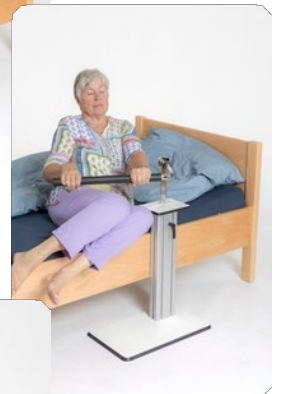

## OPSTA-TRANSFERHULP VOOR BED

TRUDI biedt een veilige en stabiele ondersteuning tijdens de transfer van liggen naar opstaan.

- Gebruiksvriendelijk, gepatenteerd gradueel ratelsysteem ter hoogte van het handvat
- 360° draaibaar handvat
- In hoogte verstelbaar softgrip-handvat
- In de huidige versie is TRUDI alleen ontworpen voor bevestiging aan bedden met een zijframe
- Beschikbaar vanaf april 2024

## AIDE AU TRANSFERT EN POSITION DEBOUT POUR LE LIT

TRUDI offre un soutien sûr et stable lors du passage de la position allongée à la position debout.

- Système à cliquet gradué convivial et breveté au niveau de la poignée
- Poignée rotative à 360°
- Poignée Softgrip réglable en hauteur
- Dans sa version actuelle, TRUDI n'est conçu que pour être fixé à des lits dotés d'un cadre latéral
- Disponible à partir d'avril 2024