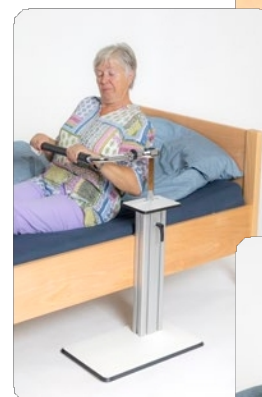

## OPSTA-TRANSFERHULP VOOR BED

TRUDI biedt een veilige en stabiele ondersteuning tijdens de transfer van liggen naar opstaan.

- Gebruiksvriendelijk, gepatenteerd gradueel ratelsysteem ter hoogte van het handvat
- 360° draaibaar handvat
- In hoogte verstelbaar softgrip-handvat
- In de huidige versie is TRUDI alleen ontworpen voor bevestiging aan bedden met een zijframe
- Beschikbaar vanaf april 2024

## AIDE AU TRANSFERT EN POSITION DEBOUT POUR LE LIT

TRUDI offre un soutien sûr et stable lors du passage de la position allongée à la position debout.

- Système à cliquet gradué convivial et breveté au niveau de la poignée
- Poignée rotative à 360°
- Poignée Softgrip réglable en hauteur
- Dans sa version actuelle, TRUDI n'est conçu que pour être fixé à des lits dotés d'un cadre latéral
- Disponible à partir d'avril 2024