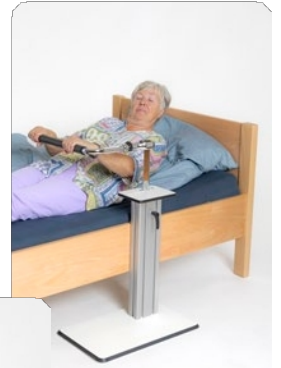

## OPSTA-TRANSFERHULP VOOR BED

TRUDI biedt een veilige en stabiele ondersteuning tijdens de transfer van liggen naar opstaan.

- Gebruiksvriendelijk, gepatenteerd gradueel ratelsysteem ter hoogte van het handvat
- 360° draaibaar handvat
- In hoogte verstelbaar softgrip-handvat
- In de huidige versie is TRUDI alleen ontworpen voor bevestiging aan bedden met een zijframe
- Beschikbaar vanaf april 2024

## AIDE AU TRANSFERT EN POSITION DEBOUT POUR LE LIT

TRUDI offre un soutien sûr et stable lors du passage de la position allongée à la position debout.

- Système à cliquet gradué convivial et breveté au niveau de la poignée
- Poignée rotative à 360°
- Poignée Softgrip réglable en hauteur
- Dans sa version actuelle, TRUDI n'est conçu que pour être fixé à des lits dotés d'un cadre latéral
- Disponible à partir d'avril 2024