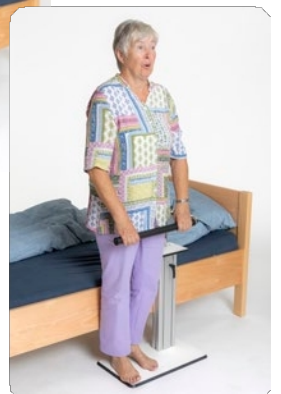

## OPSTA-TRANSFERHULP VOOR BED

TRUDI biedt een veilige en stabiele ondersteuning tijdens de transfer van liggen naar opstaan.

- Gebruiksvriendelijk, gepatenteerd gradueel ratelsysteem ter hoogte van het handvat
- 360° draaibaar handvat
- In hoogte verstelbaar softgrip-handvat
- In de huidige versie is TRUDI alleen ontworpen voor bevestiging aan bedden met een zijframe
- Beschikbaar vanaf april 2024

## AIDE AU TRANSFERT EN POSITION DEBOUT POUR LE LIT

TRUDI offre un soutien sûr et stable lors du passage de la position allongée à la position debout.

- Système à cliquet gradué convivial et breveté au niveau de la poignée
- Poignée rotative à 360°
- Poignée Softgrip réglable en hauteur
- Dans sa version actuelle, TRUDI n'est conçu que pour être fixé à des lits dotés d'un cadre latéral
- Disponible à partir d'avril 2024