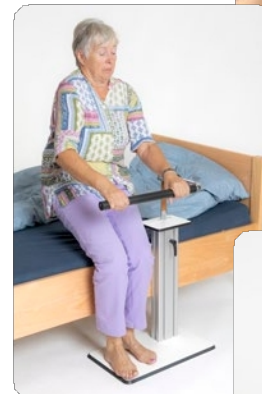

## OPSTA-TRANSFERHULP VOOR BED

TRUDI biedt een veilige en stabiele ondersteuning tijdens de transfer van liggen naar opstaan.

- Gebruiksvriendelijk, gepatenteerd gradueel ratelsysteem ter hoogte van het handvat
- 360° draaibaar handvat
- In hoogte verstelbaar softgrip-handvat
- In de huidige versie is TRUDI alleen ontworpen voor bevestiging aan bedden met een zijframe
- Beschikbaar vanaf april 2024

## AIDE AU TRANSFERT EN POSITION DEBOUT POUR LE LIT

TRUDI offre un soutien sûr et stable lors du passage de la position allongée à la position debout.

- Système à cliquet gradué convivial et breveté au niveau de la poignée
- Poignée rotative à 360°
- Poignée Softgrip réglable en hauteur
- Dans sa version actuelle, TRUDI n'est conçu que pour être fixé à des lits dotés d'un cadre latéral
- Disponible à partir d'avril 2024