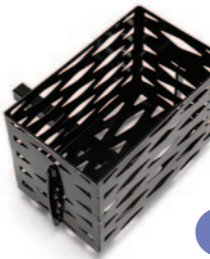

CARPO 4

buitenscooter

- Lengte : 1450 mm
- Breedte : 660 mm
- Hoogte : 1350 mm
- Grond-voetplaat : 200 mm
- Batterij : 2x12V-80Ah
- Actieradius : 50 km**
- Snelheid : 15 km/u
- Gebruikersgewicht : 150 kg
- Kleur : champagne

CARPO 3D

buitenscooter

- Lengte : 1400 mm
- Breedte : 660 mm
- Hoogte : 1350 mm
- Grond-voetplaat : 200 mm
- Batterij : 2x12V-80Ah
- Actieradius : 50 km**
- Snelheid : 15 km/u
- Gebruikersgewicht : 150 kg
- Kleur : grijs
- LCD display
- Kilometer teller

MERCURIUS 4D

buitenscooter

- Lengte : 1440 mm
- Breedte : 680 mm
- Hoogte : 1360 mm
- Grond-voetplaat : 165 mm
- Batterij : 2x12V-80Ah
- Actieradius : 55 km**
- Snelheid : 15 km/u
- Gebruikersgewicht : 150 kg
- Kleur : champagne

VERLENGDE ACTIE

Verkrijgbaar in 3 extra kleuren zoals **ROOD**, **GRIJS** of **BLAUW**. Profiteer ervan en vraag ernaar bij uw lokale verdeler.

CERES 4 Deluxe

binnen - buitenscooter

- Lengte : 1310 mm
- Breedte : 610 mm
- Hoogte : 1160 mm
- Grond-voetplaat : 150 mm
- Batterij : 2x12V-38Ah
- Actieradius : 30 km**
- Snelheid : 12 km/u
- Gebruikersgewicht : 135 kg
- Kleur : champagne

OPTIE

50 Ah batterijen
Actieradius: 40 km**

OPTIES

1

2

3

4

5

6

7

8

CARPO 4D

- ✓ LCD scherm
- ✓ 80 Ah batterijen
- ✓ Grijs kleur

- Lengte : 1450 mm
- Breedte : 660 mm
- Hoogte : 1350 mm
- Grond-voetplaat : 200 mm
- Batterij : 2x12V-80Ah
- Actieradius : 50 km**
- Snelheid : 15 km/u
- Gebruikersgewicht : 150 kg
- Kleur : grijs
- LCD display
- Kilometer teller

CARPO 2 SE

- Lengte : 1535 mm
- Breedte : 660 mm
- Hoogte : 1390 mm
- Grond-voetplaat : 210 mm
- Batterij : 2x12V-80Ah
- Actieradius : 45 km**
- Snelheid : 15 km/u
- Gebruikersgewicht : 150 kg
- Kleur : zilver / rood

ERIS

binnen - buitenscooter

- Lengte : 1185 mm
- Breedte : 570 mm
- Hoogte : 1150 mm
- Grond-voetplaat : 145 mm
- Batterij : 2x12V-38Ah
- Actieradius : 30 km**
- Snelheid : 10 km/u
- Gebruikersgewicht : 140 kg
- Kleur : zilver / rood

OPTIE