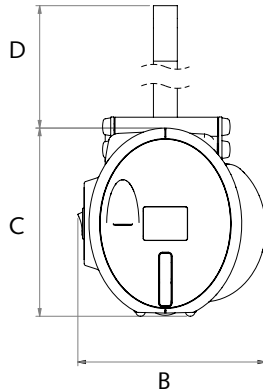

## Afmetingen

A	480 mm
B	200 mm
C	210 mm
D	1550 mm

## Technische gegevens

Gewicht: .....8 kg  
 Hefkracht: .....182 kg  
 Batterijen: ..... 2 x 12 VDC/3.2 Ah.  
 Lader: .....input 220 V AC / output 24 V DC  
 Aantal tilbewegingen bij volle batterijen: ..... 50 bij 100 kg / 50 cm  
 Omkasting: ..... ABS  
 Nooddaling : ..... Elektrisch  
 Railsysteem : .....Aluminium witgelakt