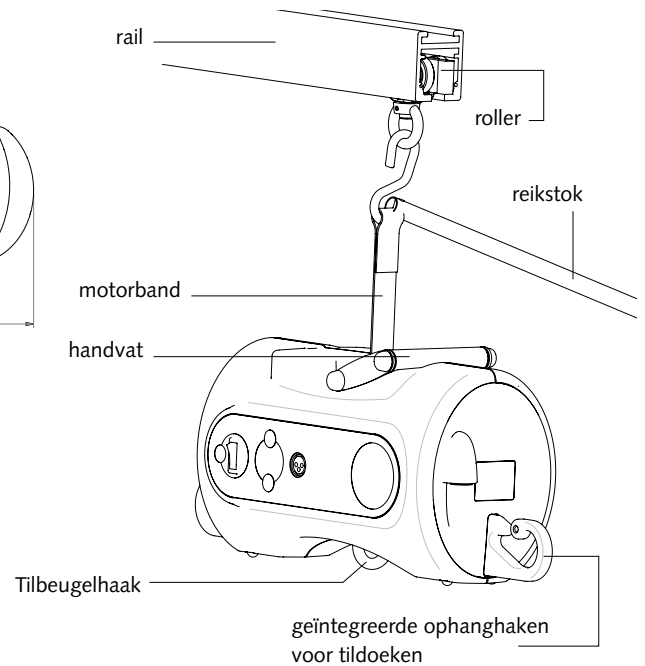

## Afmetingen

A	480 mm
B	200 mm
C	210 mm
D	1550 mm

## Met tildoeken of met de tilbeugel

Dankzij de geïntegreerde ophanghaken langs beide kanten van de motor, en het bevestigingssoog aan de onderkant, kan de motor zonder probleem worden gebruikt met alle Handi-Move tildoeken en met de tilbeugel.