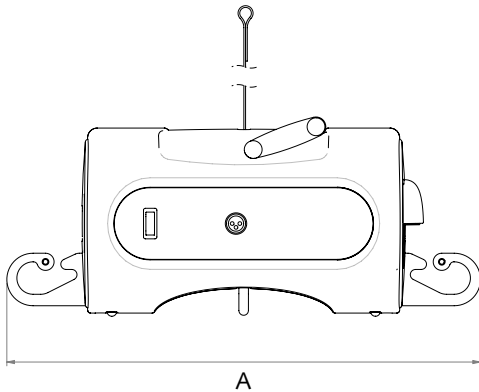

## Afmetingen

A	480 mm
B	200 mm
C	210 mm
D	1550 mm

## Technische gegevens

Gewicht: .....8 kg  
 Hefkracht: .....182 kg  
 Batterijen: ..... 2 x 12 VDC/3.2 Ah.  
 Lader: .....input 220 V AC / output 24 V DC  
 Aantal tilbewegingen bij volle batterijen: ..... 50 bij 100 kg / 50 cm  
 Omkasting: ..... ABS  
 Nooddaling : ..... Elektrisch  
 Railsysteem : .....Aluminium witgelakt