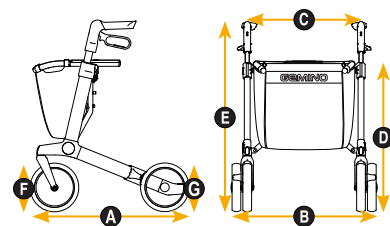

GEMINO SPECIFICATIES

		GEMINO 20			GEMINO 30 GEMINO 30 Carbon			GEMINO 30 comfort	GEMINO 30 comfort met PLUS pakket	
		20	20M	20S	30	30M	30S	30	30M	30
							Geen Carbon			
DIMENSIES										
Maximum gebruikersgewicht	kg	150	130	125	150	130	125	150	130	150
Aanbevolen gebruikerslengte	cm	150-200	135-170	125-165	150-200	135-170	125-165	150-200	135-170	150-200
Maximum lading in mand	kg	5	5	5	5	5	5	10	10	10
Totale lengte A	mm	650	650	680	650	650	680	680	680	680
Totale breedte B	mm	600	600	550	600	600	550	600	600	600
Totaal gewicht zonder mand (met mand)	kg	7.1 (7.3)	7.0 (7.2)	6.6 (6.8)	7.1 (7.4) 5,6 (5,9) Carbon	7.0 (7.3) 5,4 (5,7) Carbon	6.6 (6.8)	8 (7.7)	7.8 (7.5)	8 (7.7)
Breedte tussen handvaten C	mm	470	470	420	470	470	420	470	470	470
Zithoogte D	mm	620	550	480	620	550	480	640	570	640
Totale hoogte E	mm	780 - 1000	690 - 880	650 - 770	780 - 1000	690 - 880	650 - 770	800 - 1020	710 - 900	800-1020
Hoogte indien gevouwen	mm	800	760	690	800	760	690	820	770	820
Lengte indien gevouwen	mm	650	650	680	650	650	680	680	680	680
Breedte indien gevouwen	mm	230	230	230	230	230	230	230	230	230
Diameter voorwielen F	mm	200 x 36	200 x 36	200 x 36	200 x 36	200 x 36	200 x 36	230 x 40	230 x 40	230 x 40
Diameter achterwielen G	mm	200 x 36	200 x 36	200 x 36	200 x 36	200 x 36	200 x 36	230 x 40	230 x 40	230 x 40
PRESTATIE										
Draaicirkel	mm	840	840	790	840	840	790	880	880	880
KLEUROPTIES										
Silver grey		✓	✓	✓	✓	✓	✓	✓	✓	✓
Champagne					✓*	✓*				
Sapphire blue					✓*	✓*	✓	✓	✓	✓
Pink					✓*		✓			
Apple green					✓*					
Black					✓*					
Scarlett red					✓*	✓*		✓	✓	✓
CERTIFICATIES										
CE		✓	✓	✓	✓	✓	✓	✓	✓	✓
EN 12182		✓	✓	✓	✓	✓	✓	✓	✓	✓
ISO 11199-2		✓	✓	✓	✓	✓	✓	✓	✓	✓

* Niet in combinatie met Gemino 30 Carbon.

Gemino Walker rollators: EN 12182, ISO 11199-3 - Alle andere Gemino rollators: EN 12182, ISO 11199-2.