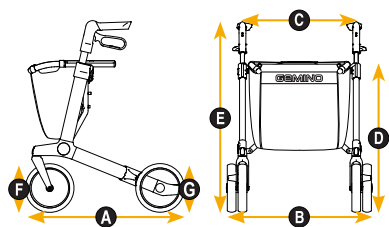

GEMINO 60		GEMINO 30 walker		GEMINO 60 walker		GEMINO 30 SpeedControl			GEMINO 30 parkinson	
		60	60M	30	30M	60	60M	30	30M	30S	30	30M
DIMENSIES												
Maximum gebruikersgewicht	kg	150	150	150	130	130	130	100	100	100	130	130
Aanbevolen gebruikerslengte	cm	150-200	135-170	150-200	135-170	150-200	135-170	150-200	135-170	125-165	150-200	135-170
Maximum lading in mand	kg	10	10	5	5	10	10	5	5	5	5	5
Totale lengte A	mm	740	740	650	650	740	740	650	650	680	650	650
Totale breedte B	mm	640	640	610	610	640	640	600	600	550	600	600
Totaal gewicht zonder mand (met mand)	kg	8.5 (8.8)	8.2 (8.5)	10.6 (10.9)	10.4 (10.7)	11.8 (12.1)	11.6 (11.9)	8.7 (8.9)	8.6 (8.8)	8.2 (8.4)	7.5 (7.8)	7.4 (7.7)
Breedte tussen handvaten C	mm	510	510	255	255	320	320	470	470	420	470	470
Zithoogte D	mm	620	530	620	550	620	530	620	550	480	620	550
Totale hoogte E	mm	760 - 950	730 - 830	980 - 1115	840 - 1000	985 - 115.5	895 - 985	780 - 1000	690 - 880	650 - 770	780 - 1000	690 - 880
Hoogte indien gevouwen	mm	840	800	970	890	1090	1010	800	760	690	800	760
Lengte indien gevouwen	mm	740	740	650	650	740	740	650	650	680	650	650
Breedte indien gevouwen	mm	230	230	355	355	355	355	230	230	230	230	230
Diameter voorwielen F	mm	280 x 42	280 x 42	200 x 36	200 x 36	280 x 42	280 x 42	200 x 36	200 x 36	200 x 36	200 x 36	200 x 36
Diameter achterwielen G	mm	230 x 42	230 x 42	200 x 36	200 x 36	230 x 42	230x 42	200 x 36	200 x 36	200 x 36	200 x 36	200 x 36
PRESTATIE												
Draaicirkel	mm	950	950	840	840	950	950	840	840	790	840	840
KLEUROPTIES												
Silver grey		√	√	√	√	√	√	√	√	√	√	√
Champagne								√	√			
Sapphire blue								√	√	√	√	√
Pink								√		√		
Apple green								√				
Black								√				
Scarlett red								√	√			
CERTIFICATIES												
CE		√	√	√	√	√	√	√	√	√	√	√
EN 12182		√	√	√	√	√	√	√	√	√	√	√
ISO 11199-2		√	√					√	√	√	√	√
ISO 11199-3				√	√	√	√