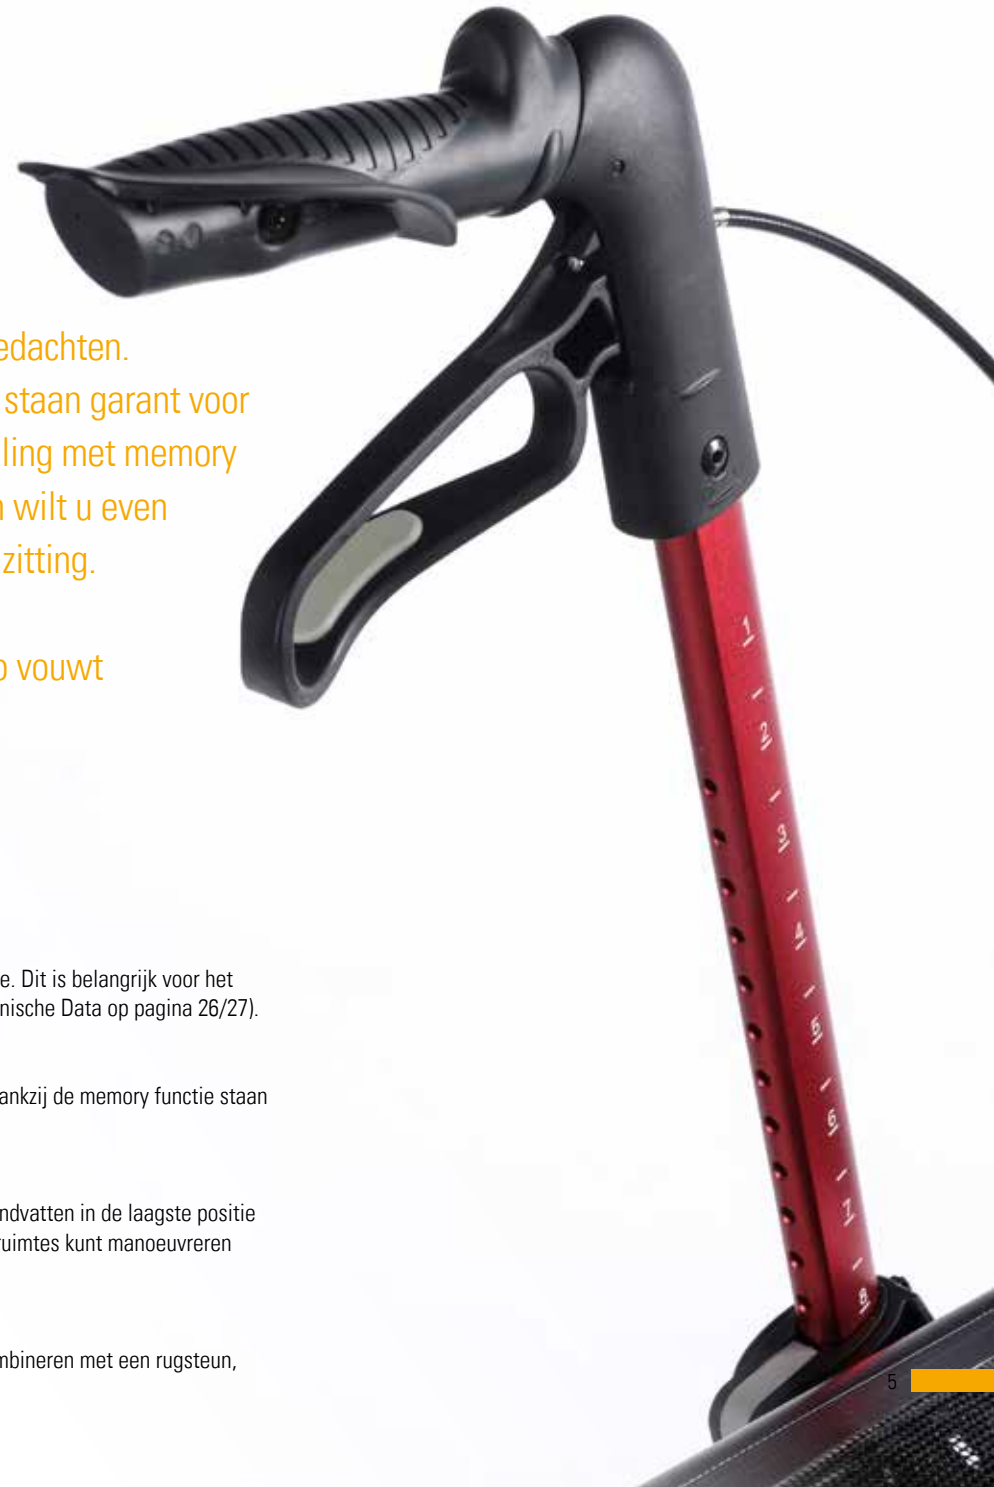

Probeer de Gemino van uw keus, en ontdek hoe makkelijk en aangenaam lopen kan zijn!

// KIES DE JUISTE MAAT VOOR U

Het kiezen van de juiste maat helpt u niet alleen comfortabel en veilig te lopen. Elke maatvoering heeft een andere zithoogte. Dit is belangrijk voor het behouden van een goede houding tijdens het zitten en om veilig op te kunnen staan (voor meer informatie, gaat u naar Technische Data op pagina 26/27).

// SLIMME DUWHANDVATTEN-VERSTELLING

Ontdek hoe simpel het is om de ergonomische duwhandvatten aan te passen aan uw hoogte. Ze klikken makkelijk vast en dankzij de memory functie staan ze altijd in de goede positie voor u!

// MAKKELIJK INKLAPBAAR MET HET VOUW-KLIK-SYSTEEM

Door het unieke vouw-klik-systeem vouwt u hem snel op, en heeft u ook in huis weinig (berg)ruimte nodig. Plaats de duwhandvatten in de laagste positie om de rollator kleiner te maken. Erg handig voor kleine ruimtes en het vervoer in een auto. Wist u dat u ook veilig in kleine ruimtes kunt manoeuvreren wanneer uw rollator (gedeeltelijk) opgevouwen is?

// PRAKTISCH IN DAGELIJKS GEBRUIK

Met uw Gemino geniet u van comfortabel lopen, en als het tijd is voor een pauze kunt u rustig gaan zitten. Eventueel te combineren met een rugsteun, voor extra ondersteuning. Heeft u boodschappen bij u? Gebruikt u dan de praktische mand of kies voor een stijlvolle tas.