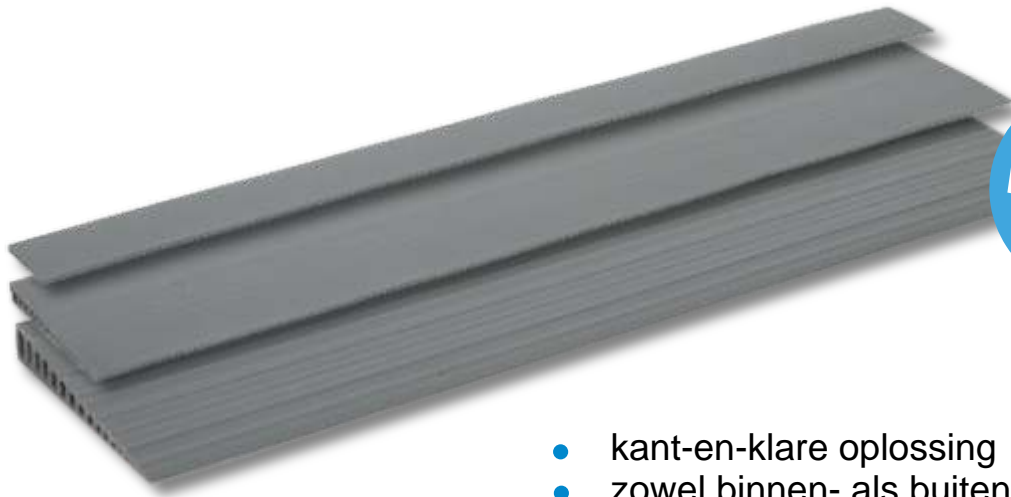

RUBBEREN DORPELBRUG

voor een veiligere omgeving
ideaal voor het wegwerken van kleine drempels

PVC vrij

CE

- kant-en-klare oplossing
- zowel binnen- als buitenshuis
- van nature antislip
- verkrijgbaar met of zonder kleefstrook
- beschikbaar in hoogtes tussen 4 mm en 48 mm
- standaard lengte van 90 cm, eenvoudig met cutter op de gewenste lengte te snijden

4 x 40 mm	
6 x 60 mm	
8 x 80 mm	
10 x 100 mm	
12 x 120 mm	
16 x 150 mm	
20 x 150 mm	
24 x 150 mm	
28 x 200 mm	
32 x 200 mm	
36 x 200 mm	
40 x 250 mm	
44 x 250 mm	
48 x 250 mm	

zoz voor referenties

ingevoerd in België door: