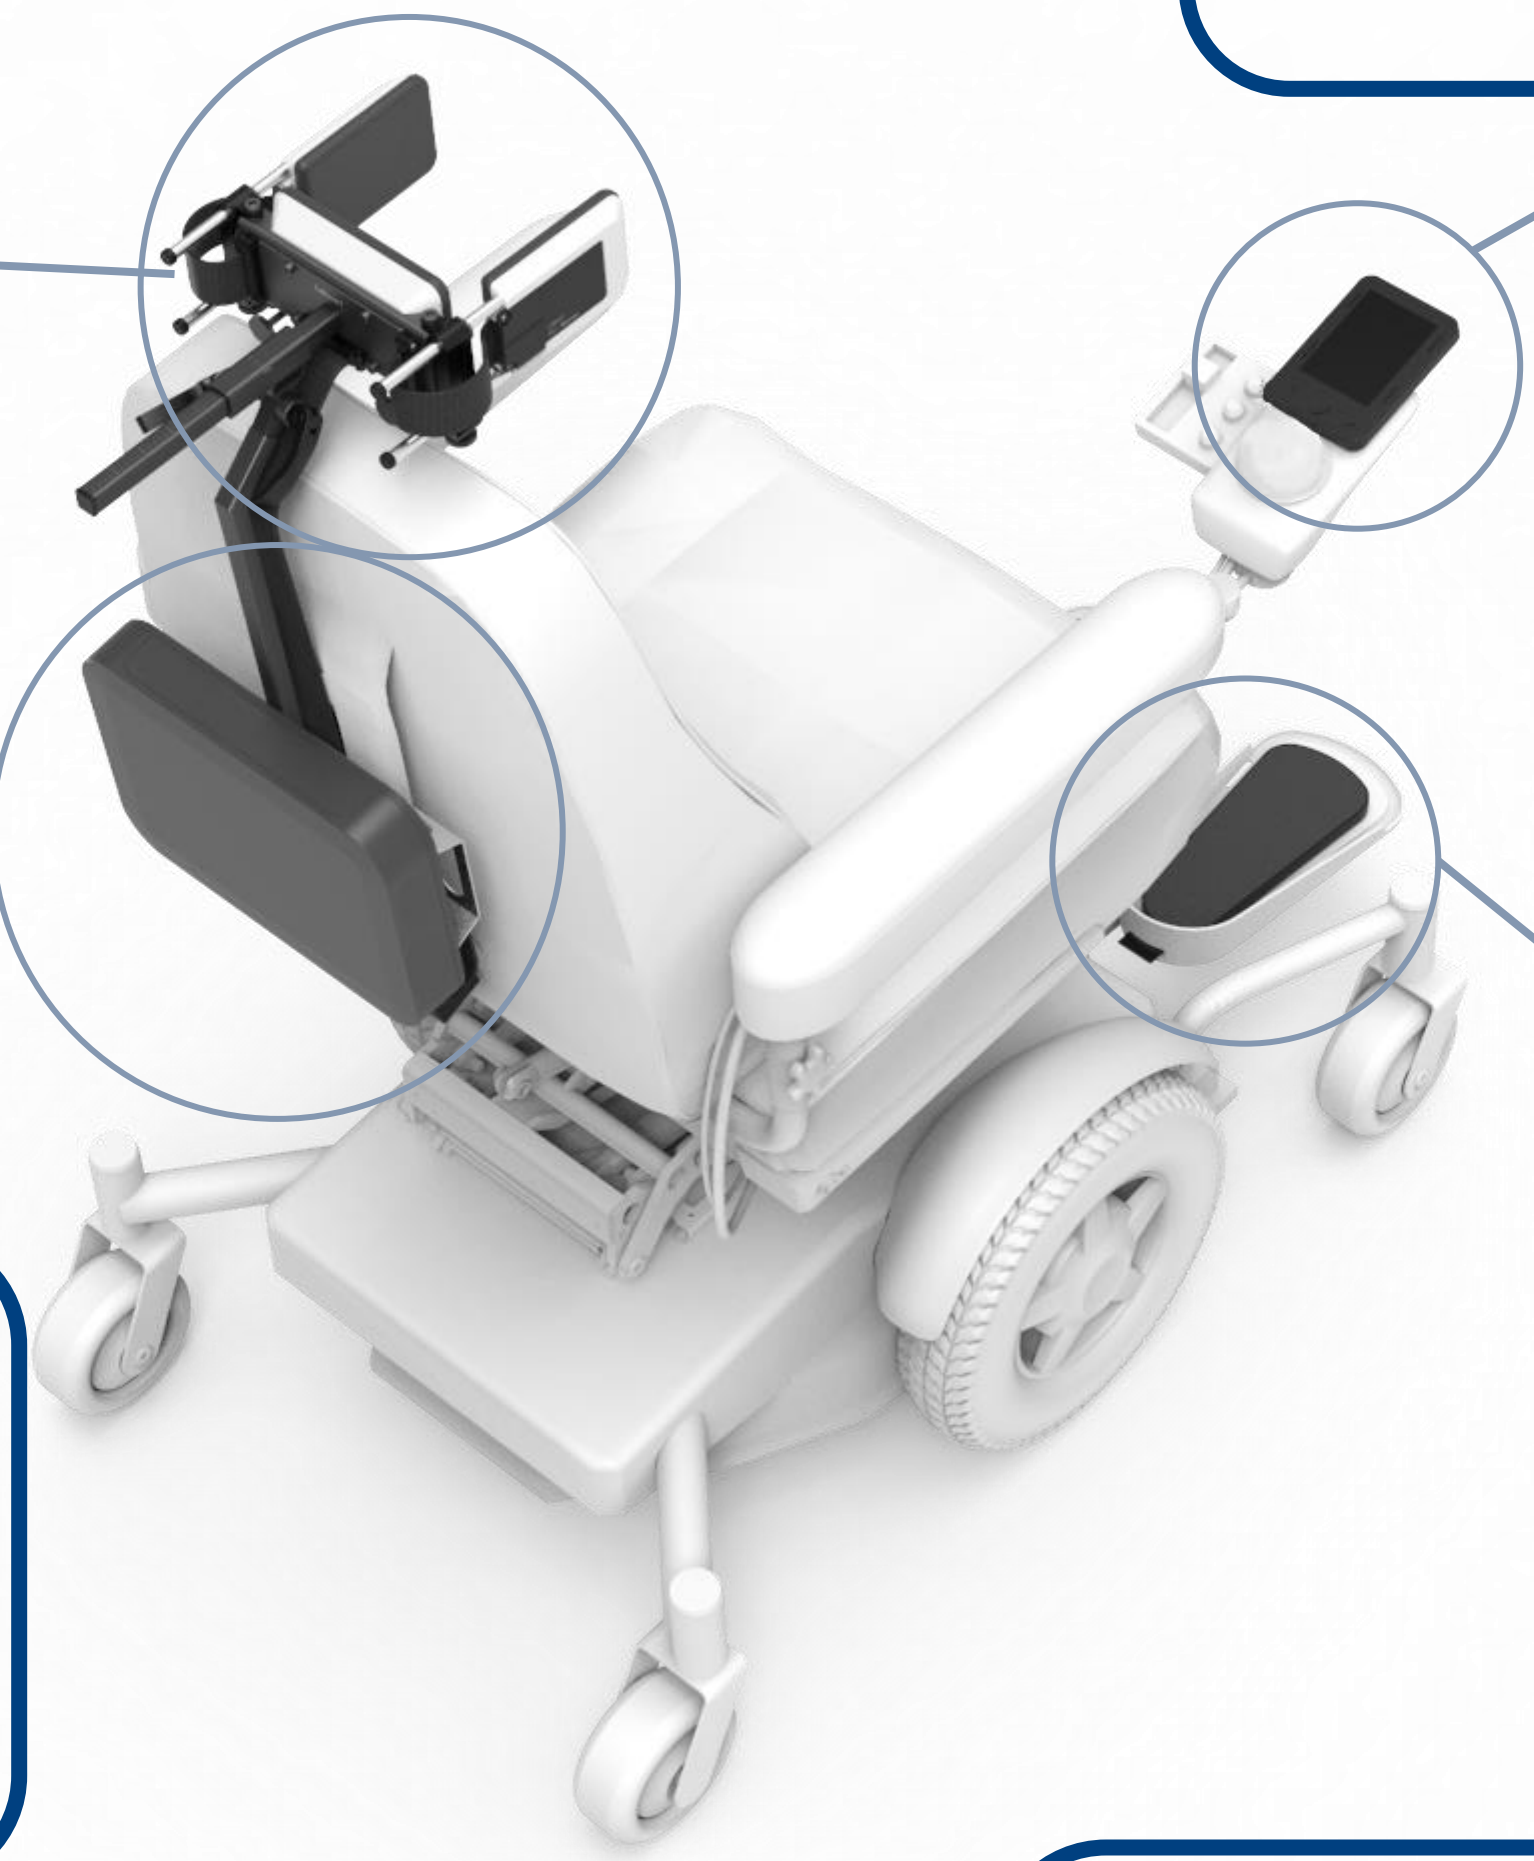

Baanbrekende mobiliteitsoplossing

Intelligente rolstoelbesturing

Onafhankelijke Mobiliteit & Betere Levenskwaliteit voor mensen met Cerebrale Parese, MS, ALS, Tetraplegie

Hoofdsteen met **high-tech druksensoren** om te rijden en te sturen

www.comoveit.com

De elektronische unit **past de besturing aan de gebruiker aan**

Optionele voetplaatjes met **high-tech druksensoren** om te rijden en te sturen

Maximale vrijheid dankzij revolutionaire besturing

Interface voor toegang tot randapparatuur, computer en gamen

"Mijn zoon Levi is geboren met Cerebrale Parese. Vanwege een gebrek aan motorische controle en verhoogde spierspanning kan hij geen rolstoel besturen met een joystick. Maar dankzij deze hoofd-voetbesturing bevinden we ons nu in een compleet andere situatie. Met CoMoveIT Smart kan Levi zijn hoofd gebruiken om naar links en rechts te sturen. Door de voetplaten te gebruiken, kan hij vooruit bewegen.

Dankzij de ingebouwde sensoren en artificiële intelligentie in de hoofdbesturing en voetplaten past het systeem zich automatisch aan Levi's bewegingen en input aan. Het is opmerkelijk hoe ontspannen hij nu rondrijdt, de spieren in zijn armen en benen zijn helemaal ontspannen.