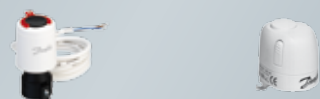

Draadloos regelsysteem per ruimte

3b - Thermische motoren

Type:	TWA-A	ABN-F(ABN-FBH)*
Omschrijving:	Thermische motoren voor HC regelaar	
Aansluiting:	Danfoss	Overige merken
Kabellengte:	1,2 meter	0,9 meter (1 meter)*
Voeding:	24V d.c.	24V d.c.
Max. aant. motoren per uitgang:	2 (max. 15 totaal)	2 (max. 15 totaal)
Code:	088H3110	193B2002 (193B2148)*

3c - Adapters ABN-F (Link systeem HC)

Code:	Toepassing:
193B2010	VA-50, Honeywell, MNG
193B2011	VA-70, Comap (M28 x 1,5)
193B2027	VA-16, Herz
193B2028	VA-26H, Giacomini
193B2030	VA-39, Oventrop (M30 x 1,0)
193B2032	VA-80, Heimeier, Oventrop (M30 x 1,5), Comap (M30 x 1,5), Caleffi