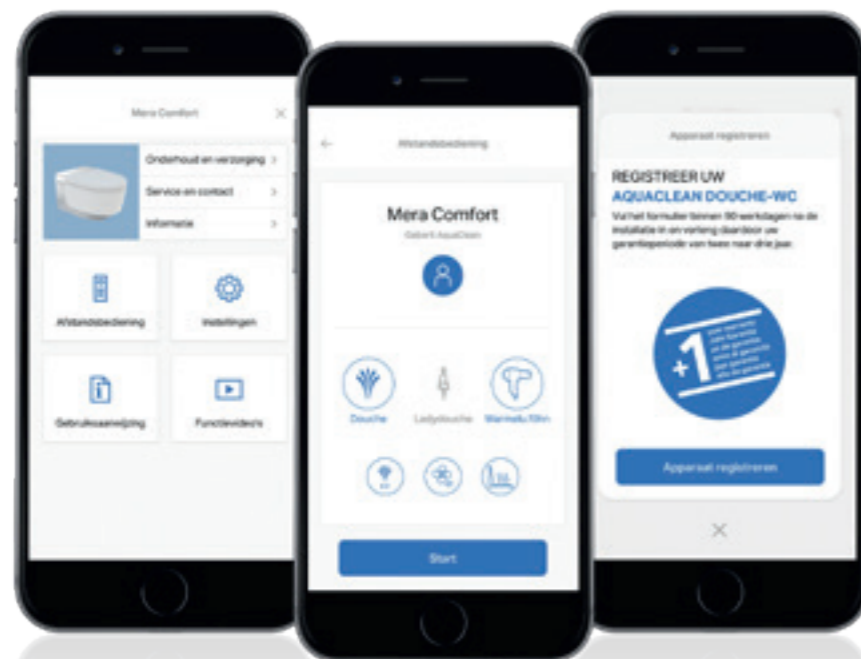

# MEER FLEXIBILITEIT VOOR U

De Geberit Home app verandert de smartphone in een afstandsbediening voor AquaClean douche-wc's. Alle functies kunnen via de app worden uitgevoerd en opgeslagen. Software-updates lukken ook snel en gemakkelijk. De korte video's in de app geven ingenieuze tips en weetjes voor onderhoud en verzorging.

## GEMAKKELIJK VAN THUIS UIT

Een technische ondersteuning bij u thuis van op afstand? Nu geen probleem dankzij de unieke service op afstand van de douche-wc. In geval van service krijgt de Geberit technische dienst met uw toestemming via de smartphone op afstand toegang tot uw douche-wc en voert een service op afstand uit.