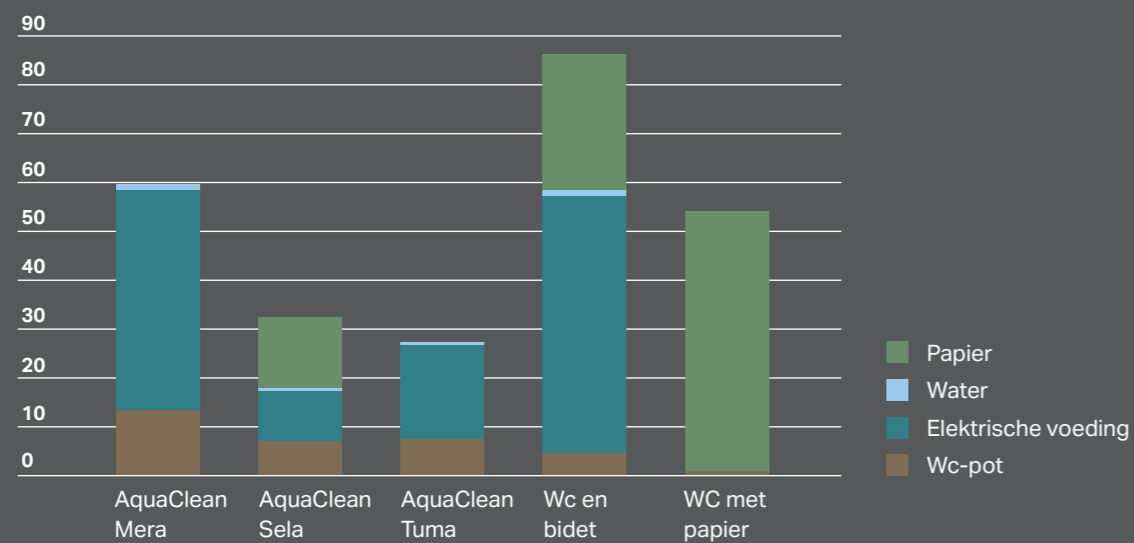

GEBERIT AQUACLEAN EN HET MILIEU

4 DUURZAME REDENEN VOOR EEN DOUCHE-WC

1. VERGELIJKING ECOLOGISCHE VOETAFDruk

Reinigen met water is properder en zachter dan met toiletpapier. De complete douche-wc's van Geberit presteren ook goed op het gebied van ecobalans en zijn vergelijkbaar met conventionele wc's in combinatie met het verbruik van toiletpapier. Het extra waterverbruik voor de douchefunctie is verwaarloosbaar.

GEBERIT AQUACLEAN DOUCHE-WC'S VERGELEKEN MET KLASSIEKE WC'S MET TOILETPAPIER EN BIDET

De grafiek toont de milieueffecten volgens de IMPACT World+ methode.