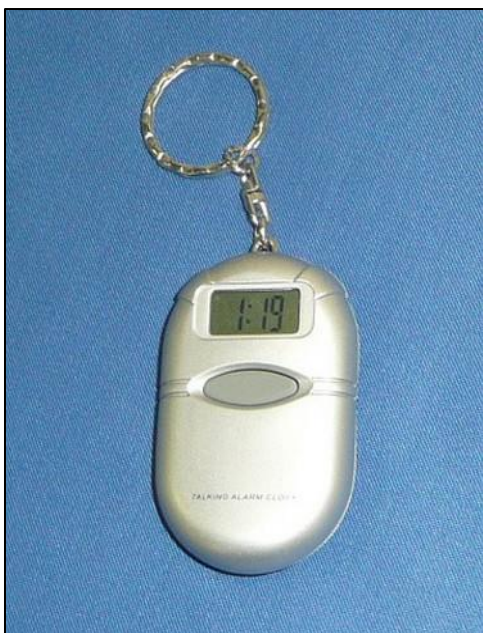

Een voorbeeld : deze klok zegt het is twintig voor elf tegenover de vorige het is tien voor half elf.

Inclusief 3 batterijen AAA.

020001975

Klok My Time.

Meertalige klok van hoge kwaliteit (nederlands, frans, duits, engels, italiaans en spaans).

Uitspraak van dag en tijd.

Programmatie in 12u of 24u (behalve in het duits).

Regelbaar volume.

Compact formaat: 10 x 5,5 x 1,5 cm.

020001200

FRANSSPREKENDE sleutelhanger.
Met LCD display.
Uur en alarm worden uitgesproken in
12u of 24u tijd.
Inclusief batterijen.