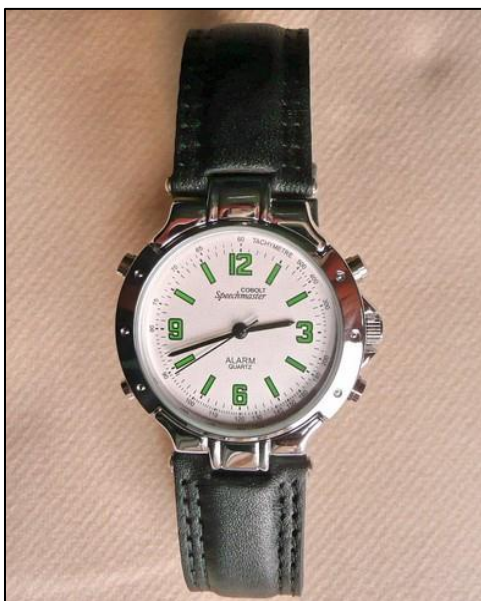

020001974

Meertalige polshorloge Diana Talks (nederlands, frans, Duits, engels, italiaans, spaans, zweeds, noors, deens en fins).
Uitspraak van dag en uur.
Programmatie in 12u of 24u (behalve in het Duits).
Grote wijzerplaat: hoogte 4 cm, dikte 1 cm met contrasterende zwarte cijfers op witte achtergrond.
Zwartlederen armband.

020002033

Damesmodel.
± identiek als R 1974.
Keuze uit 6 talen : (nederlands, frans, Duits, engels, italiaans, spaans).
Hoogte wijzerplaat 3,3 cm.

020002206

Meertalige polshorloge Diana Talks "Touch" (nederlands, frans, duits, engels, italiaans en spaans). Zwart horlogeglas zonder wijzers. Uitspraak van dag en uur door aanraking van de wijzerplaat. Programmatie in 12u of 24u (behalve in het duits). Zwartlederen armband.

020001320

Cobolt ENGELSSPREKENDE polshorloge damesmodel. Chroom met witte wijzerplaat van 2,5 cm en groene cijfers. Secondewijzer, alarm (3 verschillende kloggeluiden). Zwartlederen armband.

020001303

Cobolt ENGELSSPREKENDE polshorloge herenmodel. Chroom met witte wijzerplaat van 3 cm en groene cijfers. Secondewijzer, alarm (3 verschillende kloggeluiden). Zwartlederen armband.