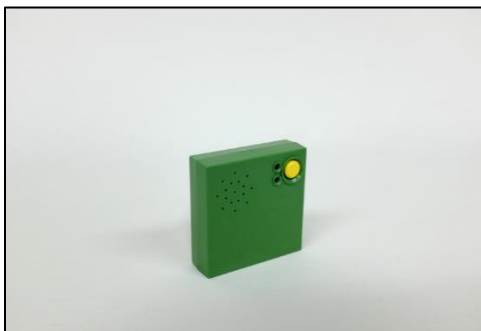

020001879

Combivox.

NEDERLANDSSPREKENDE wekker.

Geen display.

Uitspraak van datum en tijd.

Programmatie in 12u- of 24u tijd.

Afmetingen: 6 x 6 x 2 cm.

Inclusief batterijen.