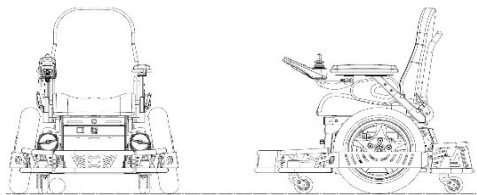

Scout Warrior

Vul aub uw dealer nummer in:	10178	Reset ☒	
Selecteer uw taal	NL		
Selecteer uw prijslijstnummer	1		Start Configuratie ☐
Dealer:	Aqtor! NV	Datum: 26-4-2023	
Referentie nummer:		Aantal: 1	
Aflever adres:	Standard ☒		
Herman Teirlinckstraat 15, 9041 Oostakker			

Tiendschuur 5
5768 SB, Meijel
The Netherlands
T +31 (0)6 44 50 05 78
info@scoutmobility.nl
www.scoutmobility.nl

- -16 km/h
- Frame kleur zwart/geel
- Vaste joystickhouder in diepte, hoogte en hoek instelbaar
- Rnet LCD rechts
- Armsteunen standaard uitneembaar, in hoogte verstelbaar
- Gepolsterde armleggers 30 cm

- -78 Ah batterijen
- -12 A lader
- -Std. koeling op de motoren en de power module
- -Zwaartepunt instelling
- -In hoogte en hoek verstelbare voetplaat
- -In diepte verstelbare voorbeugel
- -Opklapbare achterbeugel voor transport

▽ = Standaard
○ = Optie
nap = Geen invloed op de prijs
P.O.A. = Prijs op aanvraag

Extra maatvoeringen tbv Warrior

Afstand tussen zijkussens	_____	cm
Hoogte Armleggers vanaf zitframe	_____	cm
Voorzijde armlegger tot rugbuis	_____	cm
Joystick tot midden rugkussen	_____	cm

Basis configuratie inclusief BTW: € 12.947,90

Artikel	Snelheid	Prijs
H0001	▽ ☐ 15 km/h	std
Frame Kleur		
H0002	▽ ☐ Frame kleur Zwart/Geel	std
H0003	○ ☐ klant specifieke RAL kleur	Alleen indien kleur beschikbaar € 477,00
Batterijen		
H0004	▽ ☐ 78 Ah (C20) GEL	std
H0005	▽ ☐ Acculader 12A - 24 V	std
Stuurkasten		
PG DT Uitgebreed		
H0006	▽ ☐ R-net Kleuren LCD	std
Montage zijde		
H0007	▽ ☐ Bedieningszijde: rechts	std
H0008	○ ☐ Bedieningszijde: links	nap
H0009	▽ ☐ Vaste bedieningskasthouder, diepte, hoogte en hoek instelbaar	std