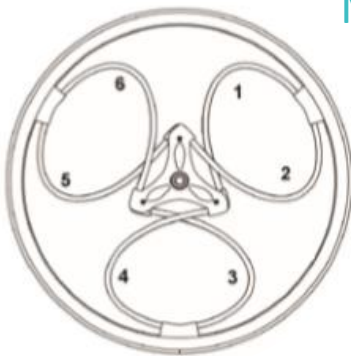

Multi-colour opties

U kunt een paar Loopwheels kiezen in elke combinatie van ons kleurenpalet en logo, naar uw persoonlijke smaak. U kan ervoor kiezen om twee of drie kleuren af te wisselen voor uw eigen speciale aangepaste look. Ons Harlequin-wiel heeft zes verschillende gekleurde veren. (Onze dealers vinden deze handige demowielen!)