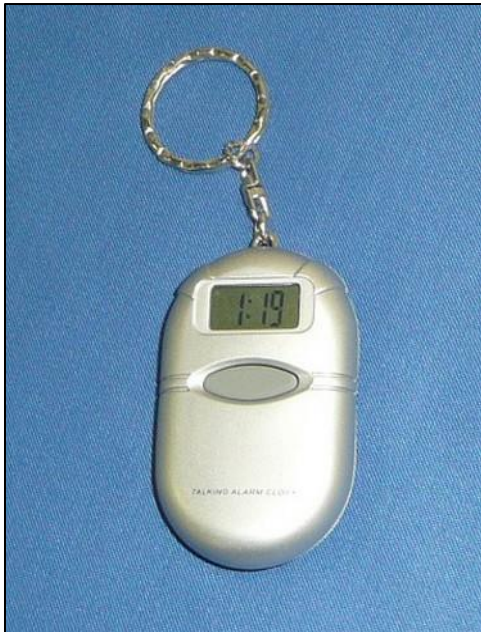

Een voorbeeld : deze klok zegt het is twintig voor elf tegenover de vorige het is tien voor half elf.

Inclusief 3 batterijen AAA.

020001975

Klok My Time.

Meertalige klok van hoge kwaliteit (nederlands, frans, duits, engels, italiaans en spaans).

Uitspraak van dag en tijd.

Programmatie in 12u of 24u (behalve in het duits).

Regelbaar volume.

Compact formaat: 10 x 5,5 x 1,5 cm.

020001200

FRANSSPREKENDE sleutelhanger.
Met LCD display.
Uur en alarm worden uitgesproken in
12u of 24u tijd.
Inclusief batterijen.