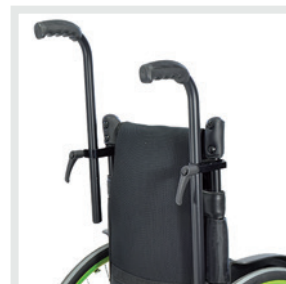

Harnas

Lumbaalsteun

One-Arm Drive met
dubbele grijphoepel

Bekkengordel

Progeo tas, afneembaar

Duwhendel voor
begeleider, in hoogte
verstelbaar en
afneembaar

Duwhendel voor
begeleider, in hoogte
verstelbaar en
afneembaar