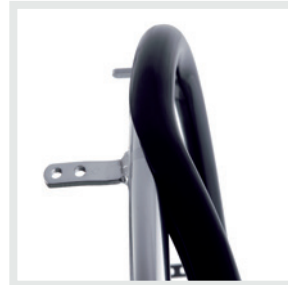

Armsteun

Afneembare armsteunen, in hoogte verstelbaar

Buisvormige armsteunen, in hoogte verstelbaar, wegklapbaar, afneembaar, met stalen steun en veiligheidsvergrendeling

Buisvormige armsteunen, in hoogte verstelbaar, wegklapbaar, afneembaar, met standaard steun

Progeo Desk armsteunen, in hoogte verstelbaar en afneembaar

Hoepels

	JOKER	JOKER R2	JOKER ENERGY	DUKE	NOIR 2.0	EXELLE	EXELLE VARIO	TEKNA ADVANCE	TEKNA ADVANCE SWING AWAY	EGO	EGO CUSTOM	TEKNA TILT 2.0	EXELLE JUNIOR	JOKER JUNIOR	TEKNA TILT JUNIOR 2.0
Aluminium hoepel 22"-24"-25"-26"	●	●	●	●	●	●	●	●	●	●	●	●	●	●	●
Zwarte aluminium hoepel soft-touch 24"-25"	●	●	●	●	●	●	●	●	●	●	●	●	●	●	●
Hoepel van verchroomd staal 24"-25"	●	●	●	●	●	●	●	●	●	●	●	●	●	●	●
Ergo Para hoepel 24"	●	●	●	●	●	●	●	●	●	●	●	●	●	●	●
Max Grepp hoepel 24"-25"	●	●	●	●	●	●	●	●	●	●	●	●	●	●	●
Quad hoepel 24"	●	●	●	●	●	●	●	●	●	●	●	●	●	●	●
Siliconenhoes voor hoepel 22"-24"-25"-26"	●	●	●	●	●	●	●	●	●	●	●	●	●	●	●
Surge LT hoepel 25"	●	●	●	●	●	●	●	●	●	●	●	●	●	●	●
Titanium hoepel 24"-25"	●	●	●	●	●	●	●	●	●	●	●	●	●	●	●
Ultra Grepp hoepel 24"-25"	●	●	●	●	●	●	●	●	●	●	●	●	●	●	●
Top Friction 24"	●	●	●	●	●	●	●	●	●	●	●	●	●	●	●
Nova H 24"	●	●	●	●	●	●	●	●	●	●	●	●	●	●	●
Nova D 24"	●	●	●	●	●	●	●	●	●	●	●	●	●	●	●

Hoepels

Aluminium hoepel
22"-24"-25"-26"

Zwarte aluminium
hoepel soft-touch
24"-25"

Hoepel van verchroomd
staal 24"-25"

Ergo Para hoepel 24"

Max Grepp hoepel
24"-25"

Quad hoepel 24"

Siliconenhoes voor
hoepel 22"-24"-25"-26"

Surge LT hoepel 25"

Titanium hoepel 24"-25"

Ultra Grepp hoepel
24"-25"

Top Friction 24",
aluminium grijphoepel
met rubbertape voor een
stevige grip, ovaal deel

Nova H 24", aluminium
grijphoepel, schild-
vormig deel