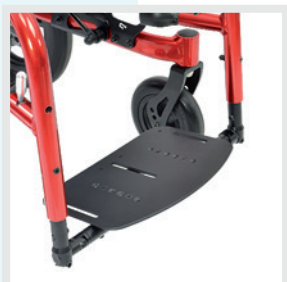

Eendelige aluminium voetplaat met gebogen buizen, in hoogte en hoek verstelbaar

Eendelige koolstof voetplaat, in hoogte en hoek verstelbaar

Eendelige terugklapbare aluminium voetplaat, in hoek en diepte verstelbaar

Eendelige terugklapbare aluminium voetplaat, in hoek en diepte verstelbaar

Eendelige opklapbare aluminium voetplaat

Voetplaten

Eendelige opklapbare aluminium voetplaat

Eendelige opklapbare aluminium voetplaat