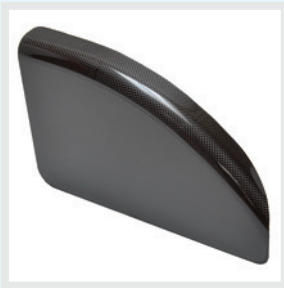

Gelaste aluminium voetsteun met koolstof plaat

Gelaste aluminium voetsteun met kunststof plaat

Zijbescherming

	JOKER	JOKER R2	JOKER ENERGY	DUKE	NOIR 2.0	EXELLE	EXELLE VARIO	TEKNA ADVANCE	TEKNA ADVANCE SWING AWAY	EGO	EGO CUSTOM	TEKNA TILT 2.0	EXELLE JUNIOR	JOKER JUNIOR	TEKNA TILT JUNIOR 2.0
Koolstof spatbord	●	●	●	●	●	●	●	●	●	●	●		●		
Recht zij scherm van koolstof	●	●	●	●	●	●	●	●	●	●	●		●		
Spatbord met plaat, geheel uit koolstof	●	●													
Rechte plaat, geheel uit koolstof	●	●													
Kunststof spatbord	●	●	●			●	●	●	●				●		
Recht zij scherm van kunststof	●	●	●			●	●	●	●				●		
Afneembaar zij scherm, spatbord of recht, kunststof of koolstof	●	●		●		●	●	●	●	●	●		●	●	

Zijbescherming

Koolstof spatbord

Recht zij scherm
van koolstof

Spatbord met plaat,
geheel uit koolstof

Rechte plaat, geheel
uit koolstof

Kunststof spatbord

Recht zij scherm
van kunststof

Afneembaar zij scherm,
spatbord of recht,
kunststof of koolstof