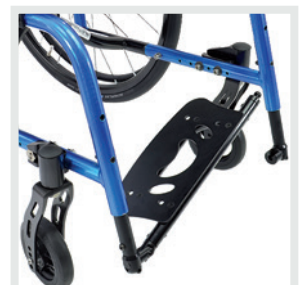

Eendelige opklapbare aluminium voetplaat