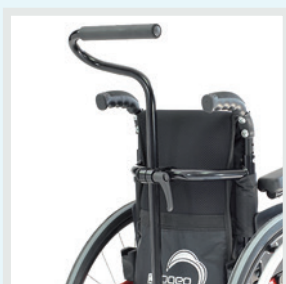

Harnas

Lumbaalsteun

One-Arm Drive met
dubbele grijphoepel

Bekkengordel

Progeo tas, afneembaar

Duwhendel voor
begeleider, in hoogte
verstelbaar en
afneembaar

Duwhendel voor
begeleider, in hoogte
verstelbaar en
afneembaar