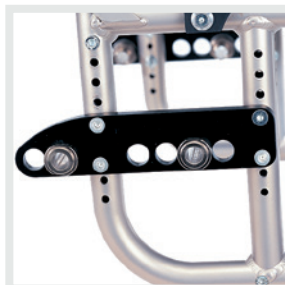

Extra lange
achterwielplaat en
extra wielhouder voor
handbikegebruik