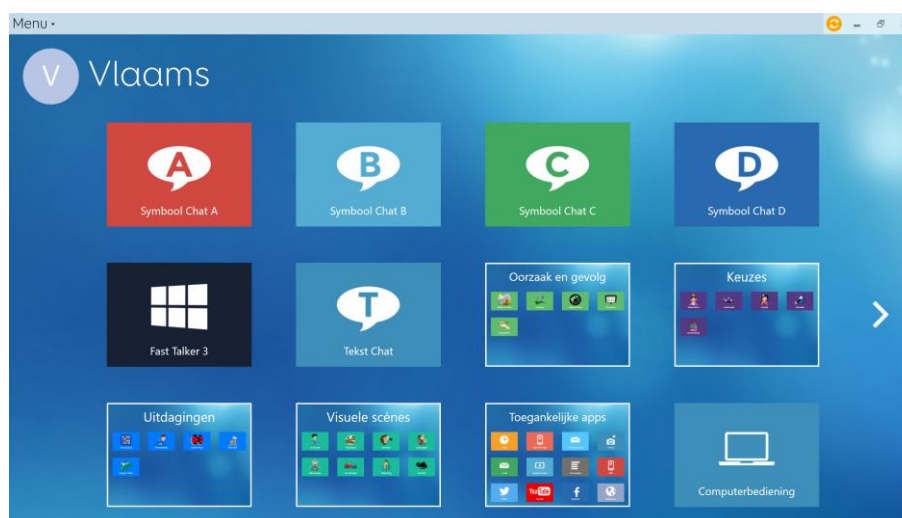

Het bewijs dat een krachtig programma gebruiksvriendelijk kan zijn

Grid 3 is het toonaangevende totaalprogramma dat alles heeft wat mensen met een fysieke en/of verstandelijke beperking nodig hebben om te communiceren, de PC te bedienen en de omgeving te controleren.

Het is niet eenvoudig alle mogelijkheden van Grid 3 in een folder te beschrijven. Hieronder vindt u een lijst van de meest belangrijke functies:

- Communicatie met symbolen
- Communicatie met tekst
- Documenten maken
- E-mailen
- Sms'en
- Youtube
- Facebook
- Twitter
- Foto's nemen
- Foto's bekijken
- Muziek afspelen
- Zelf muziek maken
- Filmpjes afspelen
- Op internet surfen
- Educatieve animaties
- Computerbediening
- Omgevingsbediening
-

Grid 3

De kant-en-klare paginasets van Grid 3 zorgen er voor dat u veel functies van het programma onmiddellijk kunt gebruiken.

Communicatie met tekst

SMS'en met symbolen

De krachtige muissturing van Grid 3 maakt dat veel websites gebruikt kunnen worden zelfs voor schakelaargebruikers. Het is niet nodig om binnen het communicatieprogramma oefeningen zoals puzzels of memory te maken. Dit bespaart u veel tijd en biedt u heel veel variaties.