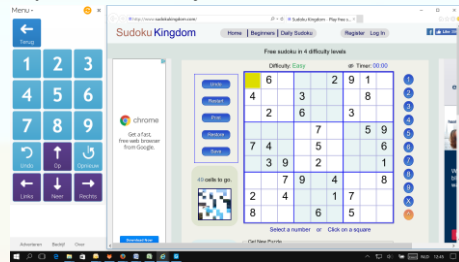

Grid 3

De kant-en-klare paginasets van Grid 3 zorgen er voor dat u veel functies van het programma onmiddellijk kunt gebruiken.

Communicatie met tekst

SMS'en met symbolen

De krachtige muissturing van Grid 3 maakt dat veel websites gebruikt kunnen worden zelfs voor schakelaargebruikers. Het is niet nodig om binnen het communicatieprogramma oefeningen zoals puzzels of memory te maken. Dit bespaart u veel tijd en biedt u heel veel variaties.

Sudoku

Puzzels en memory

Wenst u uw eigen pagina's te maken, geen probleem. De duidelijke structuur van Grid 3 maakt het makkelijk om functies terug te vinden. Alles is in categorieën en op tabbladen zichtbaar op het scherm geplaatst, geen menu's en submenu's waarin men zijn weg kwijt zou raken.