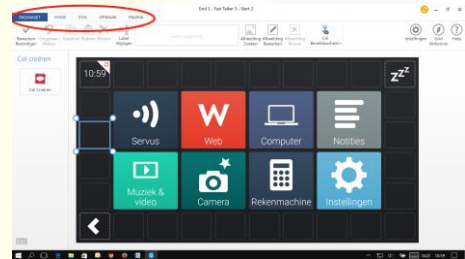

Sudoku

Puzzels en memory

Wenst u uw eigen pagina's te maken, geen probleem. De duidelijke structuur van Grid 3 maakt het makkelijk om functies terug te vinden. Alles is in categorieën en op tabbladen zichtbaar op het scherm geplaatst, geen menu's en submenu's waarin men zijn weg kwijt zou raken.

Categorieën van commando's

Tabbladen

Dankzij een groot aantal bedieningsopties kan vrijwel iedereen Grid 3 bedienen, van aanraakschermgebruikers die de actie-reactie-principe nog moeten leren tot ALS-patiënten die enkel hun ogen kunnen bewegen en de computer volledig willen besturen. Volgende bedieningsopties zijn beschikbaar: