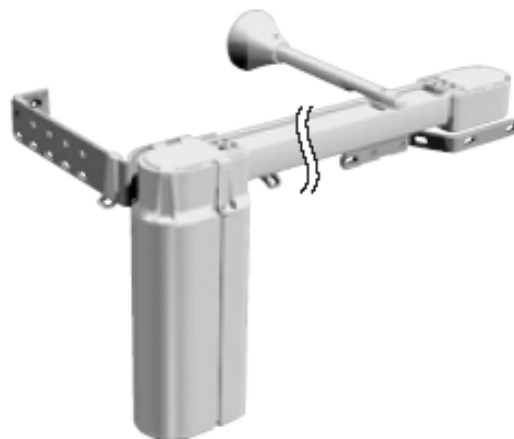

## Geruisloze gordijnopener

# Gordijnopener

De elektrische gordijnopeners van Goelst zijn sterk en betrouwbaar.

Het systeem wordt geassembleerd op maat aangeleverd. Afhankelijk van de toepassing kunnen deze gordijnen voorzien worden van infrarood of radiogolf afstandsbediening.

Ze zijn perfect te bedienen met handenvrije zenders zoals HouseMate Pro of Control Prog.

- Systemen die met een zichtbaar rail geleverd worden zijn in wit of metaalkleur uitgevoerd
- Ook leverbaar met het ontkoppelbare voorloper systeem (PRS), dat in noodgevallen of bij stroomuitval gordijnbediening met de hand mogelijk maakt
- De gordijnrail is gemakkelijk en op diverse manieren te monteren aan de wand of aan het plafond
- Het systeem is te integreren in vele domoticasystemen