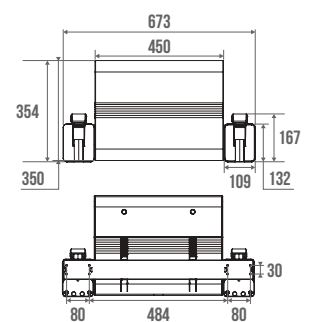

Rugleuning + 2 arMLEUNINGEN

Afneembare set

Polymeer. De set bestaat uit 1 rugleuning + 2 arMLEUNINGEN, 1 wandrail, 2 adapterplaten voor arMLEUNINGEN en 2 bevestigingen. Hoes niet inbegrepen.

OMSCHRIJVING	REF.	PRIJS EXCL. BTW
Antraciet	047723	€ 340,84

Te combineren met Arsis-douchestoelen.

Opklapbare armsteun

Meer comfort en stabiliteit bij het zitten

Verwijderbaar dankzij de plaatkit p. 41

Polymeer. Vast of verwijderbaar. Maximaal gewicht: 80 kg.

OMSCHRIJVING	REF.	PRIJS EXCL. BTW
Antraciet	047713	€ 91,77

Zie Arsis Evolutie p. 30 tot 41.