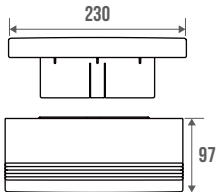

Zie Arsis Evolutie p. 30 tot 41.

Clip-on douchezitje

Afneembaar en verwisselbaar met het douchezitje
Model vast te klikken op de bestaande muurbeugel

Polymeer. Geschikt voor hotels.

> Apart verkocht

OMSCHRIJVING	REF.	PRIJS EXCL. BTW
ALLEEN DOUCHEZITTING		
Wit	047735	€ 27,95
Antraciet	047739	€ 27,95
Arsis Fantasy Full Black	047733	€ 27,95