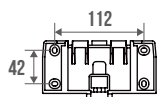

Clip-on douchezitje

Afneembaar en verwisselbaar met het douchezitje
Model vast te klikken op de bestaande muurbeugel

Polymeer. Geschikt voor hotels.

> Apart verkocht

OMSCHRIJVING	REF.	PRIJS EXCL. BTW
ALLEEN DOUCHEZITTING		
Wit	047735	€ 27,95
Antraciet	047739	€ 27,95
Arsis Fantasy Full Black	047733	€ 27,95

Muurbeugel

1 enkele beugel voor 2 verwisselbare accessoires
(stoel en zitting)

> Apart verkrijgbaar of direct meegeleverd met de douchestoel.

OMSCHRIJVING	REF.	PRIJS EXCL. BTW
Wit	047741	€ 15,67

Afneembaar

Verwisselbaar