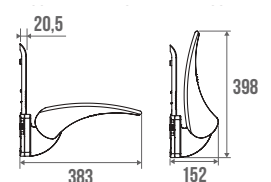

Opklapbare armsteun

Meer comfort en stabiliteit bij het zitten

Verwijderbaar dankzij de plaatkit p. 41

Polymeer. Vast of verwijderbaar. Maximaal gewicht: 80 kg.

OMSCHRIJVING	REF.	PRIJS EXCL. BTW
Antraciet	047713	€ 91,77

Zie Arsis Evolutie p. 30 tot 41.