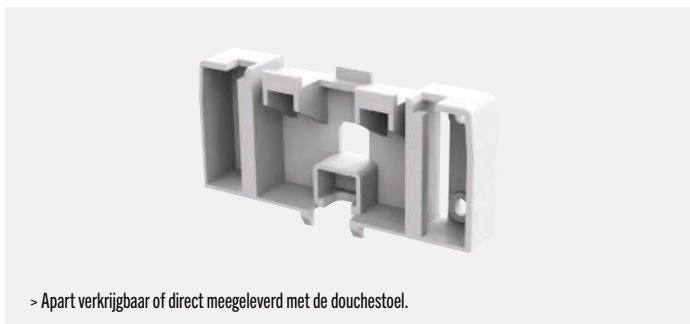

Muurbeugel

1 enkele beugel voor 2 verwisselbare accessoires
(stoel en zitting)

> Apart verkrijgbaar of direct meegeleverd met de douchestoel.

OMSCHRIJVING	REF.	PRIJS EXCL. BTW
Wit	047741	€ 15,67