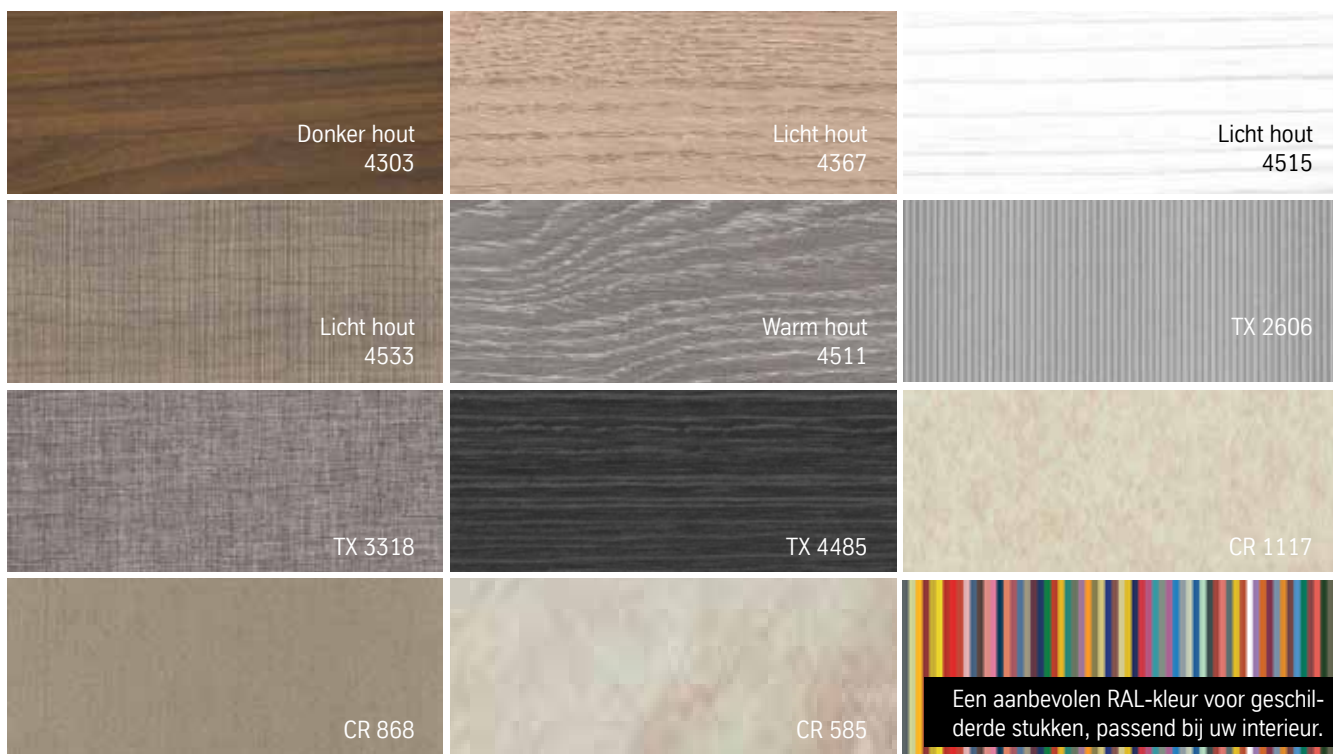

Wandkleuren.