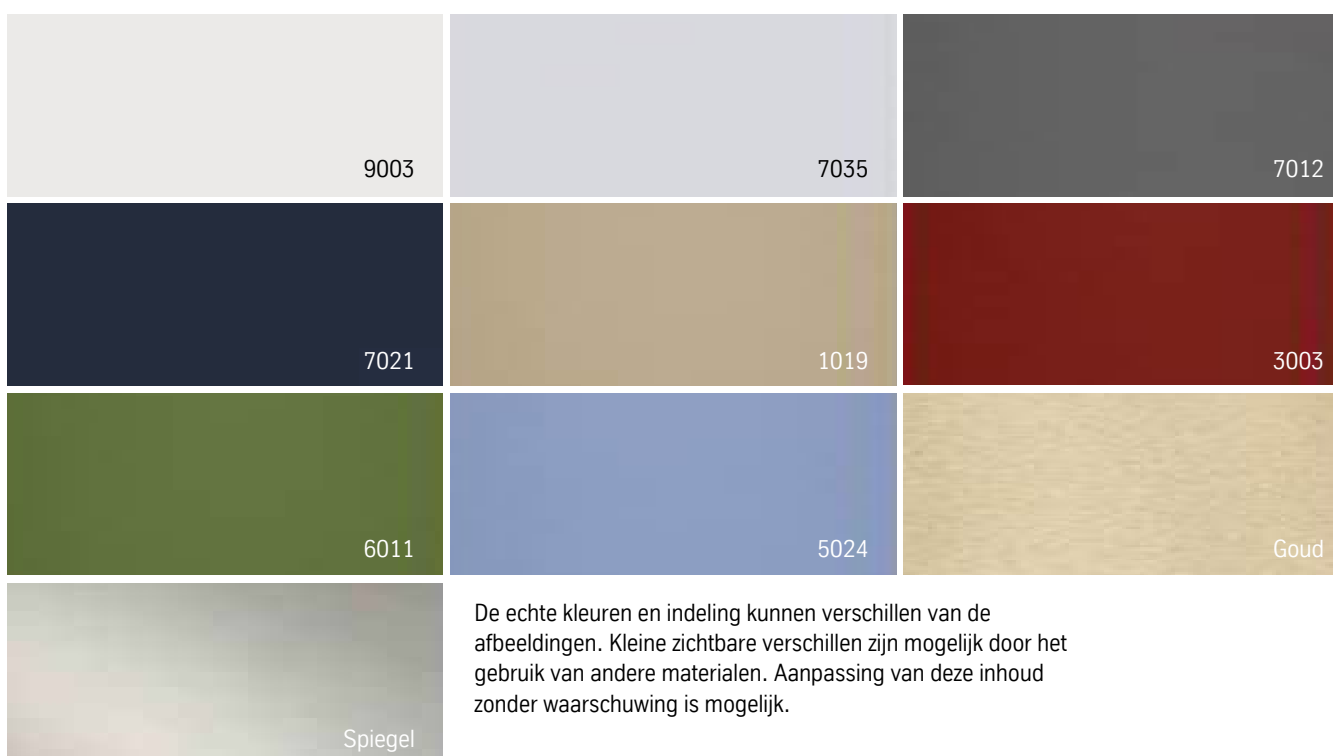

Centraal paneel.