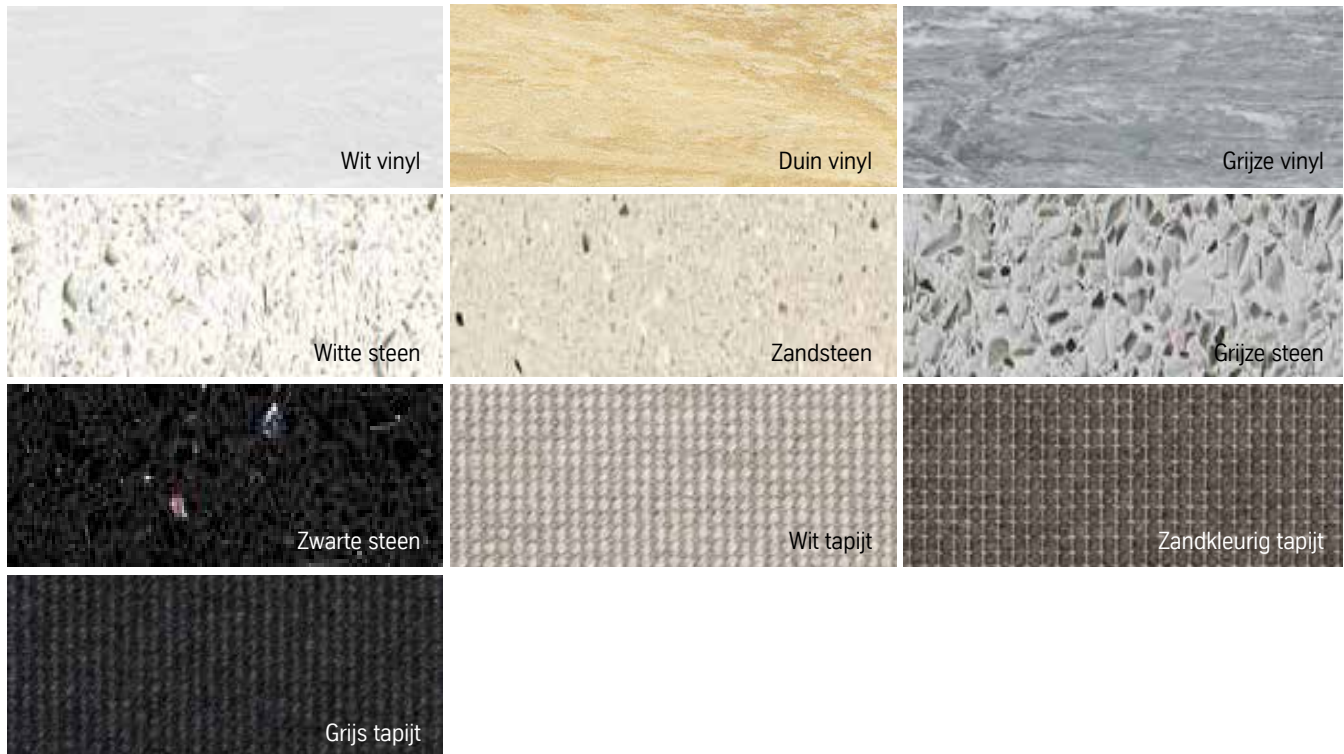

Vloerbekleding.

Kies tussen de verschillende opties van veiligheidsvinylbekleding met gegarandeerde levenslange antisliblaag.