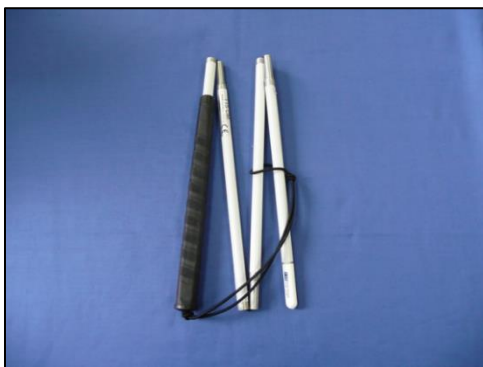

- 020001937:** lengte 112 cm
- 020002364:** lengte 115 cm
- 020001861:** lengte 117 cm
- 020001862:** lengte 120 cm
- 020001843:** lengte 125 cm
- 020001844:** lengte 130 cm
- 020001845:** lengte 132 cm
- 020001790:** lengte 135 cm
- 020001846:** lengte 137 cm
- 020001791:** lengte 140 cm

020001789: lengte 147 cm

020001782: lengte 155 cm

020001783: lengte 160 cm

020002222: lengte 185 cm

Een variant van deze stok is de mobiliteitsstok Ambutech vervaardigd uit grafiet. Het verschil met de stok in aluminium is dat hij lichter aanvoelt. Verkrijgbaar in verschillende lengtes van 95 cm t/m 185 cm.