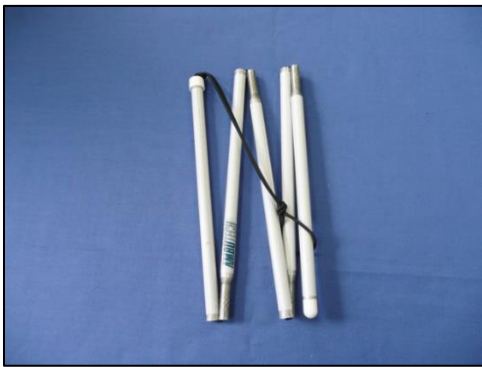

MOBILITEIT

Herkenningsstokken

De herkenningstok in aluminium is opvouwbaar in 4 of 5 delen bijeengehouden door een dubbele elastiek, gewicht 125 gr, en verkrijgbaar in verschillende lengtes:

- 020001366:** lengte 090 cm
- 020001368:** lengte 100 cm
- 020001369:** lengte 105 cm
- 020001370:** lengte 110 cm
- 020001371:** lengte 115 cm

Mobiliteitsstokken

De mobiliteitsstok Ambutech in aluminium is opvouwbaar in 4, 5 of 6 delen bijeengehouden door een dubbele elastiek, afgeplatte handgreep, gewicht 285 gr, verkrijgbaar in verschillende lengtes van 112 cm t/m 185 cm.