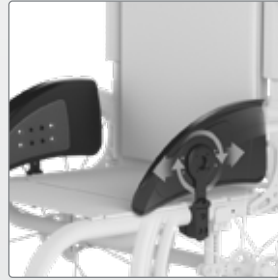

## Kenmerken

7,5 cm zitbreedteverstelling.  
Zitbreedte: 25,5-45,5 cm.

7,5 cm zitdiepteverstelling.  
Zitdiepte: 25,5-51 cm.

Ingebouwde zithoogteverstelling  
en eenvoudige balhoofd-  
hoekafstelling.

Diverse voetenplaten om aan  
individuele behoeften te voldoen.

## Opties

**Duwhandvat**  
Recht met  
ergonomische grip

**Neerklapbare  
duwhandvatten**

**Voetenplaat**  
In hoek verstelbaar en opklapbaar

**Voetenplaat**  
In hoek verstelbaar

**Anti-tip**

**Transportbevestiging**  
Goedgekeurd voor  
transport ISO 7176-19