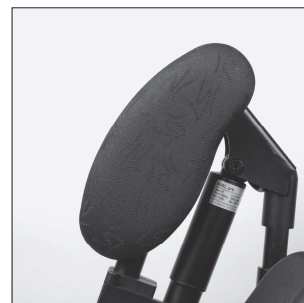

EB 80 Kniebescherming voor beensteunen