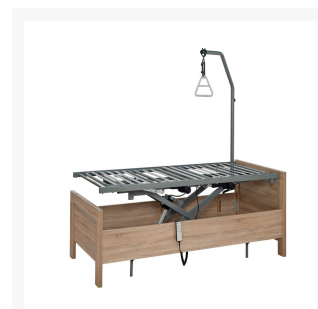

CAREFIT BED IN BEDSYSTEEM

€ 1.415,00

Productafbeeldingen

Short Description

- **Blijf uw eigen bedombouw gebruiken!** - Afmeting 88 x 186 cm - Matrasmaat 90 x 200 cm - Stabiel bed in bed systeem (ook op hoogte) - Standaard geleverd op poten, 4 wielen **optioneel** - Geleverd met vier matrassteunen - Elektrische hoogteverstelling van 31,0-78,0 cm - Elektrische verstelbare rugleuning tot 70° en bovenbeenverstelling tot 30°

GRATIS LEVERING, MONTAGE & SERVICE AAN HUIS IN NL EN BE!

Beschrijving

Extra informatie

Artikelnummer	CL009
brochure	Nee
Afmetingen	Nee
Matrasmaat	90 bij 200 cm
kleuren	Nee
Antitredelenburg	Nee
Maxhoogte	780 mm
Minhoogte	310 mm
Hoekhoofdsteun	Max 70 graden
Hoekknieknik	Max 30 graden
garantie	Nee