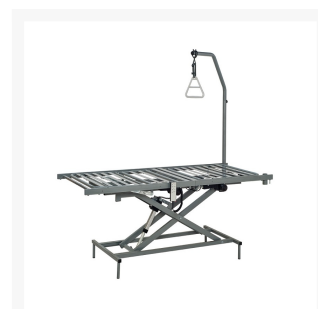

CAREFIT BED IN BEDSYSTEEM

€ 1.415,00

Productafbeeldingen

Short Description

- **Blijf uw eigen bedombouw gebruiken!** - Afmeting 88 x 186 cm - Matrasmaat 90 x 200 cm - Stabiel bed in bed systeem (ook op hoogte) - Standaard geleverd op poten, 4 wielen **optioneel** - Geleverd met vier matrassteunen - Elektrische hoogteverstelling van 31,0-78,0 cm - Elektrische verstelbare rugleuning tot 70° en bovenbeenverstelling tot 30°

GRATIS LEVERING, MONTAGE & SERVICE AAN HUIS IN NL EN BE!

Beschrijving

Extra informatie

Artikelnummer	CL009
brochure	Nee
Afmetingen	Nee
Matrasmaat	90 bij 200 cm
kleuren	Nee
Antitredelenburg	Nee
Maxhoogte	780 mm
Minhoogte	310 mm
Hoekhoofdsteun	Max 70 graden
Hoekknieknik	Max 30 graden
garantie	Nee