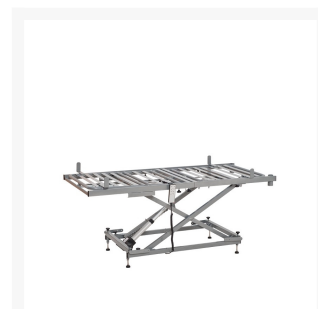

CAREFIT BED IN BEDSYSTEEM

€ 1.415,00

Productafbeeldingen

Short Description

- **Blijf uw eigen bedombouw gebruiken!** - Afmeting 88 x 186 cm - Matrasmaat 90 x 200 cm - Stabiel bed in bed systeem (ook op hoogte) - Standaard geleverd op poten, 4 wielen **optioneel** - Geleverd met vier matrassteunen - Elektrische hoogteverstelling van 31,0-78,0 cm - Elektrische verstelbare rugleuning tot 70° en bovenbeenverstelling tot 30°

GRATIS LEVERING, MONTAGE & SERVICE AAN HUIS IN NL EN BE!

Beschrijving

Extra informatie

Artikelnummer	CL009
brochure	Nee
Afmetingen	Nee
Matrasmaat	90 bij 200 cm
kleuren	Nee
Antitredelenburg	Nee
Maxhoogte	780 mm
Minhoogte	310 mm
Hoekhoofdsteun	Max 70 graden
Hoekknieknik	Max 30 graden
garantie	Nee