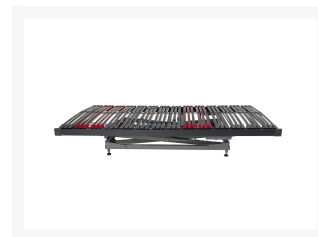

CAREFIT FLEX BED IN BEDSYSTEEM

€ 1.795,00

Productafbeeldingen

Short Description

- **Blijf uw eigen bedombouw gebruiken!** - 42-lats lattenbodem - Afmeting 89 x 197 cm - Matrasmaat 90 x 200 cm, **ook in 100 cm breed verkrijgbaar!** - Stabiel bed in bed systeem (ook op hoogte) - Standaard geleverd op poten, 4 wielen **optioneel** - Elektrische hoogteverstelling van 34,0-80,0 cm - Elektrische verstelbare rugleuning tot 70° en bovenbeenverstelling tot 30°

GRATIS LEVERING, MONTAGE & SERVICE AAN HUIS IN NL EN BE!

Beschrijving

-

Extra informatie

Artikelnummer	CL010
brochure	Nee
Afmetingen	Nee
Matrasmaat	90 bij 200 cm
kleuren	Nee
Antitredelenburg	Nee
Maxhoogte	800 mm
Minhoogte	340 mm
Hoekhoofdsteun	Max 70 graden
Hoekknieknik	Max 30 graden
garantie	Nee