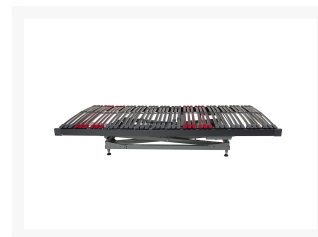

CAREFIT FLEX BED IN BEDSYSTEEM

€ 1.795,00

Productafbeeldingen

Short Description

- **Blijf uw eigen bedombouw gebruiken!** - 42-lats lattenbodem - Afmeting 89 x 197 cm - Matrasmaat 90 x 200 cm, **ook in 100 cm breed verkrijgbaar!** - Stabiel bed in bed systeem (ook op hoogte) - Standaard geleverd op poten, 4 wielen **optioneel** - Elektrische hoogteverstelling van 34,0-80,0 cm - Elektrische verstelbare rugleuning tot 70° en bovenbeenverstelling tot 30°

GRATIS LEVERING, MONTAGE & SERVICE AAN HUIS IN NL EN BE!

Beschrijving

-

Extra informatie

Artikelcode	CL010
Brochure	Nee
Afmetingen	Nee
Matras maat	90 bij 200 cm
Kleuren	Nee
Antitredelenburg	Nee
Maximale hoogte	800 mm
Minimale hoogte	340 mm
Hoekhoofdsteun	Max 70 graden
Hoek Knieknik	Max 30 graden
Garantie	Nee