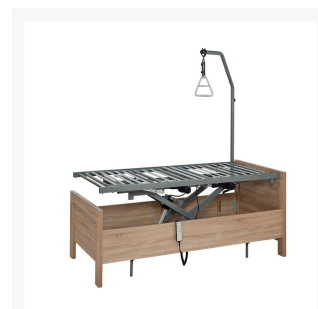

## Short Description

- **Blijf uw eigen bedombouw gebruiken!** - Afmeting 88 x 186 cm - Matrasmaat 90 x 200 cm - Stabiel bed in bed systeem (ook op hoogte) - Standaard geleverd op poten, 4 wielen **optioneel** - Geleverd met vier matrassteunen - Elektrische hoogteverstelling van 31,0-78,0 cm - Elektrische verstelbare rugleuning tot 70° en bovenbeenverstelling tot 30°