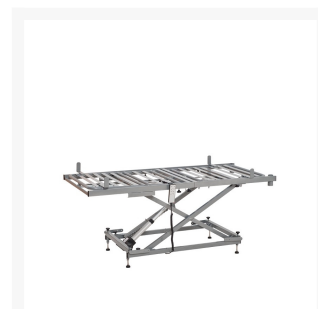

## Short Description

- **Blijf uw eigen bedombouw gebruiken!** - Afmeting 88 x 186 cm - Matrasmaat 90 x 200 cm - Stabiel bed in bed systeem (ook op hoogte) - Standaard geleverd op poten, 4 wielen **optioneel** - Geleverd met vier matrassteunen - Elektrische hoogteverstelling van 31,0-78,0 cm - Elektrische verstelbare rugleuning tot 70° en bovenbeenverstelling tot 30°