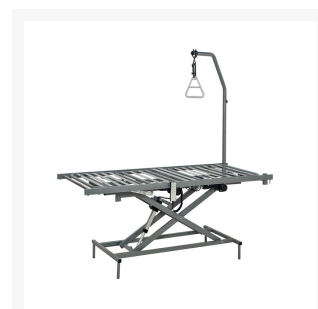

## Short Description

- **Blijf uw eigen bedombouw gebruiken!** - Afmeting 88 x 186 cm - Matrasmaat 90 x 200 cm - Stabiel bed in bed systeem (ook op hoogte) - Standaard geleverd op poten, 4 wielen **optioneel** - Geleverd met vier matrassteunen - Elektrische hoogteverstelling van 31,0-78,0 cm - Elektrische verstelbare rugleuning tot 70° en bovenbeenverstelling tot 30°