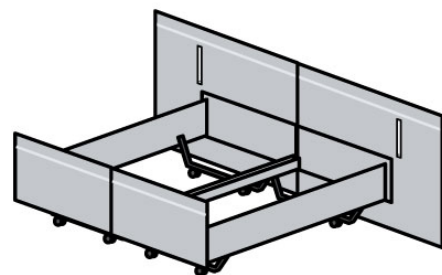

SENIORENBED MERADO DONKER EIKEN 70

€ 2.150,00

Productafbeeldingen