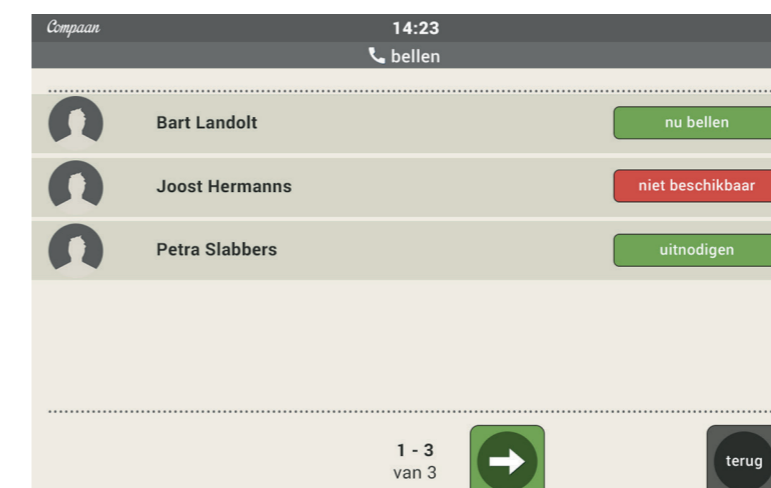

Meldingen

Als u een bericht, foto of beeldbelgesprek ontvangt, geeft de Compaan een duidelijke melding. Door de groene knop aan te raken opent u het bericht, met de rode knop weigert u het bericht. De melding blijft staan totdat u gereageerd heeft

Foto's

-  Foto verwijderen
-  Foto "leuk" vinden
-  Foto vergroten
-  Volgende/vorige foto
-  Fotolijstje starten
-  Terug naar het vorige scherm

Berichten

-  Bericht verwijderen.
-  Bericht beantwoorden. Er verschijnt een toetsenbord op het scherm.
-  Volgende/ vorige bericht.
-  Terug naar het vorige scherm.

Internetten

-  Naar het beginscherm van "internet".
-  Zelf een website invoeren. Er verschijnt een toetsenbord op het scherm.
-  Volgende/ vorige pagina.
-  Terug naar het beginscherm.

Beeldbellen

- U kunt met de Compaan ook beeldbellen.
- Indien u gebeld wordt accepteert u het binnenkomende gesprek.
- Wilt u zelf beeldbellen?
Kies dan 
-  Terug naar het beginscherm.