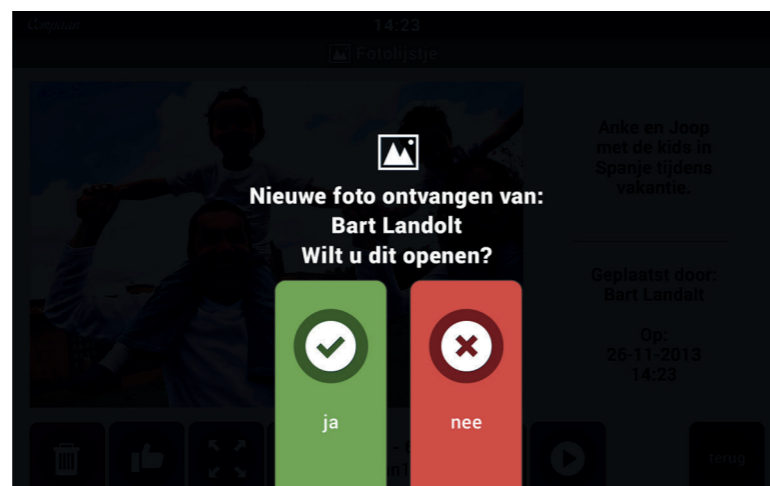

Compaan

Support

Meer hulp nodig bij het gebruik van de Compaan? Bel met het Compaan support team op telefoonnummer **078 48 51 81**. Wij zijn elke dag bereikbaar van 9.00 tot 18.00 uur.

Startgids

Gefeliciteerd met uw Compaan. De Compaan is een tablet speciaal ontwikkeld voor ouderen. Met de Compaan kunt u op een leuke manier contact houden met uw naasten, uw agenda bijhouden, spelletjes spelen en surfen op het internet. Uw naasten communiceren met u via het Compaan Portaal, een online besloten familieomgeving. Hiervoor kunnen zij worden uitgenodigd. 'Hoe meer zielen, hoe meer vreugd!'

Startscherm

Scherm aan: Raak met uw vinger ergens het scherm aan.

Scherm uit: Druk op  in de rechterbovenhoek van het scherm

Functie kiezen: Druk licht met uw vinger op de functie van uw keuze

U kunt de Compaan altijd aan laten staan

Meldingen

Als u een bericht, foto of beeldbelgesprek ontvangt, geeft de Compaan een duidelijke melding. Door de groene knop aan te raken opent u het bericht, met de rode knop weigert u het bericht. De melding blijft staan totdat u gereageerd heeft