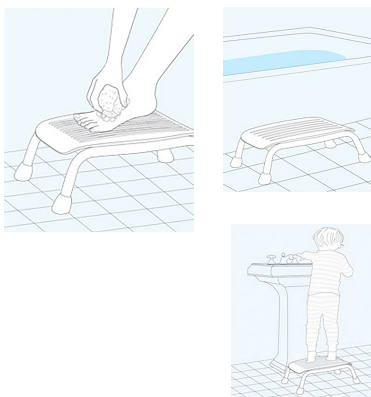

Mobio®

ergonomische hulpmiddelen die er goed uit zien

Hillarestraat 20
9160 Lokeren - België

info@mobio.be
www.mobio.be

TEL 09 328 77 23
FAX 09 296 11 05

BANK BE06 0017 5063 8822 | GEBABEBB
BTW BE0599 878 088