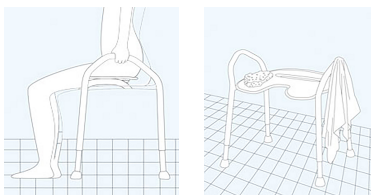

LET'S RELAX SERIES

Ergonomische en elegante badmeubels

Let's Enjoy
Brede comfort douchekruk

- Gewicht: 3 kg
- Hoogte: 42-53 cm
- Grond opp.: 52x37 cm
- Max geb gew: 150 kg

ARTIKEL NR ZWART: TCLEN101

Let's Frisbee
Douchekruk met draaiende zitting

- Gewicht: 2,5 kg
- Hoogte: 45-53 cm
- Grond opp.: 37x35 cm
- Max geb gew: 150 kg

ARTIKEL NR: TCLFR301

Let's Shower
Compacte douchekruk

- Gewicht: 2,0 kg
- Hoogte: 45-53 cm
- Grond opp.: 36,5x34,5 cm
- Max geb gew: 150 kg

ARTIKEL NR ZWART: TCLSH101

Let's Sing
Comfort kruk met mandje

- Gewicht: 2,4 kg
- Hoogte: 45-56 cm
- Grond opp.: 52x34 cm
- Max geb gew: 150 kg

ARTNR WIT: TCLSG101&TCLS107

Let's Step
Praktisch opstapje

- Gewicht: 1,5 kg
- Hoogte: 17 cm
- Breedte: 31 cm
- Lengte: 42 cm
- Max geb gew: 150 kg