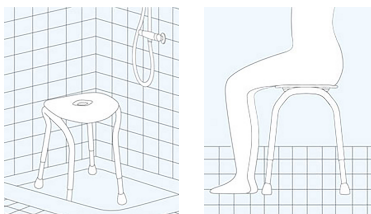

LET'S RELAX SERIES

Ergonomische en elegante badmeubels

Let's Enjoy
Brede comfort douchekruk

- Gewicht: 3 kg
- Hoogte: 42-53 cm
- Grond opp.: 52x37 cm
- Max geb gew: 150 kg

ARTIKEL NR ZWART: TCLEN101

Let's Frisbee
Douchekruk met draaiende zitting

- Gewicht: 2,5 kg
- Hoogte: 45-53 cm
- Grond opp.: 37x35 cm
- Max geb gew: 150 kg

ARTIKEL NR: TCLFR301

Let's Shower
Compacte douchekruk

- Gewicht: 2,0 kg
- Hoogte: 45-53 cm
- Grond opp.: 36,5x34,5 cm
- Max geb gew: 150 kg

ARTIKEL NR ZWART: TCLSH101

Let's Sing
Comfort kruk met mandje

- Gewicht: 2,4 kg
- Hoogte: 45-56 cm
- Grond opp.: 52x34 cm
- Max geb gew: 150 kg

ARTNR WIT: TCLSG101&TCLS107

Let's Step
Praktisch opstapje

- Gewicht: 1,5 kg
- Hoogte: 17 cm
- Breedte: 31 cm
- Lengte: 42 cm
- Max geb gew: 150 kg