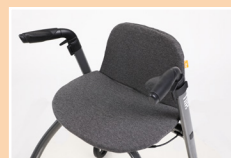

ACCESSOIRES

Kussenvertrek

ARTIKEL NR.: EURCC