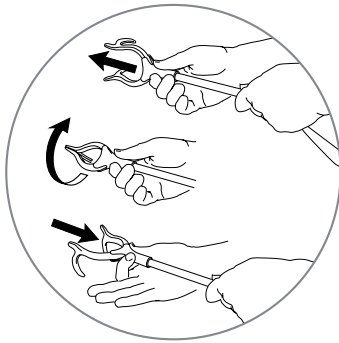

De klem kan in twee verschillende standen gedraaid worden.

Alle modellen hebben een handgreep met magneet waarmee u kleine metalen voorwerpen kunt oprapen.

Etac Aktiv reacher, kort en lang

De gebogen handgreep benut de kracht in de hand en zorgt voor een effectieve grip. De wijsvingersteun op de handgreep zorgt voor extra precisie. Het hele oppervlak van de grijparm is voorzien van een duurzame rubberen coating die voldoende stroefheid garandeert, waardoor minder kracht nodig is. De grijparmen van de Reacher kunnen in twee standen worden gezet. Hierdoor kan hij zowel horizontaal als verticaal worden gebruikt. De Reacher is verkrijgbaar in verschillende lengtes.