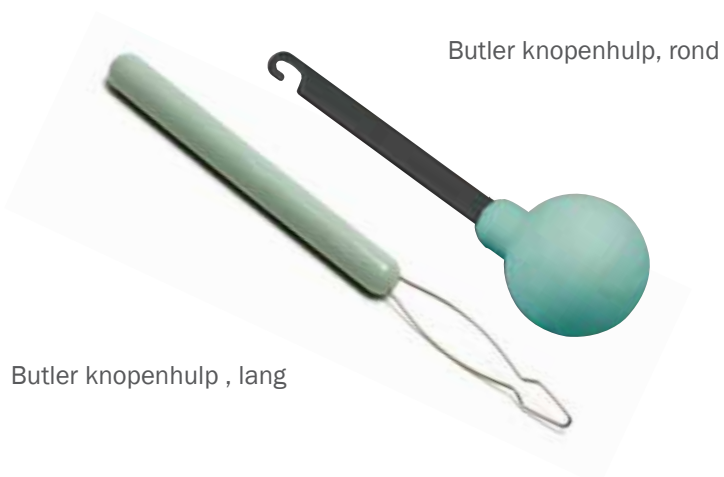

Hoe gebruik ik een Etac Socky lang

De sok wordt eenvoudig om de Socky-stof gelegd en naar boven getrokken. Het handvat wordt gebruikt om Socky lang omhoog te trekken, terwijl het plastic glijdeel over de vloer schuift en ervoor zorgt dat de kous op zijn plaats blijft.

Het handvat bij Socky lang maakt het gebruik eenvoudig, om bij verminderde mobiliteit om zelf kousen aan te trekken.

Etac Socky kousenhulp voor steun- en drukkousen

Deze kousenhulp is ontworpen voor het aantrekken van steunkousen van diverse lengtes en typen. Hij heeft grote lussen die het aantrekken voor zowel gebruiker als verzorger vergemakkelijken.

Hoe gebruik ik een Etac Kousenhulp voor steun- en drukkousen

Plaats de steunkous op de Socky. De stoffen delen splitsen zich wanneer je de kous optrekt. Het vergemakkelijkt ook voor een verzorger om te helpen.

Dit Socky-model maakt het ook mogelijk voor een verzorger om te helpen bij het aantrekken van steun- en drukkousen.

Etac Butler knopenhulp

De knopenhulp is beschikbaar in twee modellen. Een knopenhulp met een bolvormige greep voor kleine knoopsgaten en ritsen. Het andere model heeft een lang handvat en kan voor andere knopen gebruikt worden (zelfs jeans-knopen).