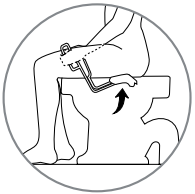

3. Breng de Torkel tussen de benen en maak een vegende beweging.