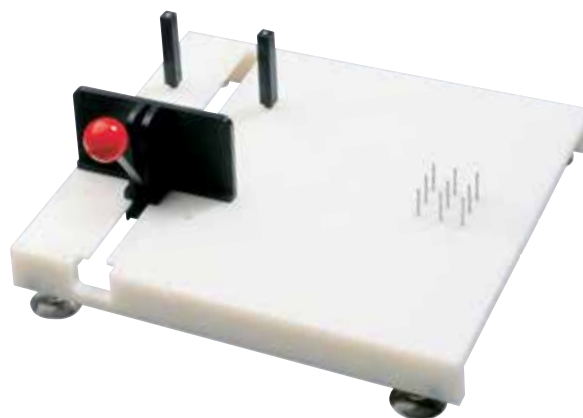

De klem kan in twee verschillende standen gedraaid worden.

Alle modellen hebben een handgreep met magneet waarmee u kleine metalen voorwerpen kunt oprapen.

Etac Aktiv reacher, kort en lang

De gebogen handgreep benut de kracht in de hand en zorgt voor een effectieve grip. De wijsvingersteun op de handgreep zorgt voor extra precisie. Het hele oppervlak van de grijparm is voorzien van een duurzame rubberen coating die voldoende stroefheid garandeert, waardoor minder kracht nodig is. De grijparmen van de Reacher kunnen in twee standen worden gezet. Hierdoor kan hij zowel horizontaal als verticaal worden gebruikt. De Reacher is verkrijgbaar in verschillende lengtes.

Reinigen

Vaatwasmachine-bestendig

Ontwerp

Ergonomidesign

Etac Fixeerplank en snijplank

Deze hulpmiddelen houden de etenswaren goed op hun plek zodat deze eenvoudig met één hand bereid kunnen worden.

Etac Fixeerplank

De Fixeerplank is een nuttig hulpmiddel voor iedereen die maar één hand kan gebruiken of die weinig kracht in de handen heeft. Met de klemsteunen kan een schaal, een rasp of een voedingsmiddel gemakkelijk op zijn plaats worden gehouden. De Fixeerplank heeft een speciaal gedeelte met punten voor kleine voedingsmiddelen. Wanneer een vlakke werkplank nodig is, kan dit gedeelte worden verwijderd of met de punten naar beneden worden aangebracht.

Etac Snijplank

De Snijplank is een functionele snijhulp die het werk in de keuken vergemakkelijkt. Door zijn stabiele voet staat hij stevig en voorkomt schuiven of glijden. De dikte van de plakken is eenvoudig instelbaar. Het mes past in de geleiders zodat ook gebruikers met tremor of verminderd gezichtsvermogen recht kunnen snijden – en veilig!