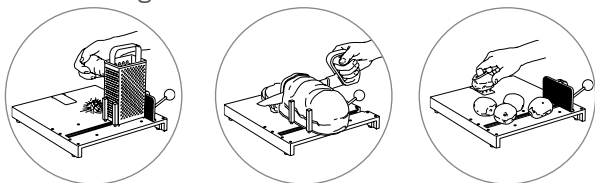

Reinigen

Vaatwasmachine-bestendig

Ontwerp

Ergonomidesign

Etac Fixeerplank en snijplank

Deze hulpmiddelen houden de etenswaren goed op hun plek zodat deze eenvoudig met één hand bereid kunnen worden.

Etac Fixeerplank

De Fixeerplank is een nuttig hulpmiddel voor iedereen die maar één hand kan gebruiken of die weinig kracht in de handen heeft. Met de klemsteunen kan een schaal, een rasp of een voedingsmiddel gemakkelijk op zijn plaats worden gehouden. De Fixeerplank heeft een speciaal gedeelte met punten voor kleine voedingsmiddelen. Wanneer een vlakke werkplank nodig is, kan dit gedeelte worden verwijderd of met de punten naar beneden worden aangebracht.

Etac Snijplank

De Snijplank is een functionele snijhulp die het werk in de keuken vergemakkelijkt. Door zijn stabiele voet staat hij stevig en voorkomt schuiven of glijden. De dikte van de plakken is eenvoudig instelbaar. Het mes past in de geleiders zodat ook gebruikers met tremor of verminderd gezichtsvermogen recht kunnen snijden – en veilig!