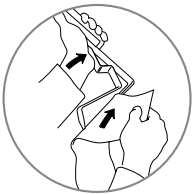

Etac Torkel toiletpapierhouder

De Etac Torkel is een handig en functioneel hulpmiddel.

Eenvoudig in gebruik

In geval van beperkte handfunctie kan deze klem gebruikt worden voor toiletpapier, vochtige doekjes en washandjes. Dankzij de materiaalkeuze kan de Torkel gereinigd worden door middel van uitkoken.

Wijze van gebruik:

1. Scheur een stuk WC-papier af (ca. 40 cm). Open de klem door in het handvat te knijpen en breng het WC-papier aan in de Torkel.