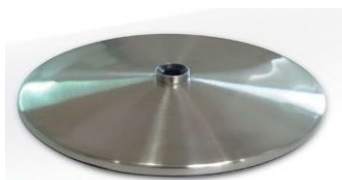

Slimline tafelhoet D52107

- Gewicht: 2,35kg
- Anti-slip en anti-kras anderzijde
- Diameter: 22cm
- Geschikt voor: E35107, D35127

(ART-04668)

Onze andere producten

Naast deze hulpmiddelen heeft Sensotec ook een uitgebreide catalogus met hulpmiddelen voor slechtziende en blinde personen. Oplossingen voor personen met dyslexie of andere lees- en leerproblemen vind je voortaan onder ons educatief merk Lexima. Contacteer ons voor meer informatie. Je kunt natuurlijk ook steeds terecht op onze website www.sensotec.be.