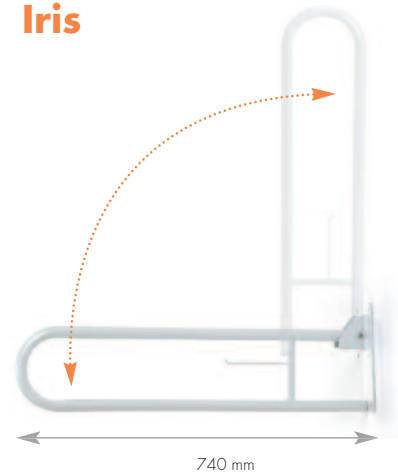

Badhulpen

Easy Life Gamma

Ivy

Een functionele en robuuste badhandgreep die u de extra veiligheid en stabiliteit geeft bij het in- en uitstappen van uw bad. Eenvoudig te monteren en installeerbaar op de meeste badmodellen door de variabele breedte instelling van de greep.

Iris

Ina

De badkamer handgrepen zijn beschikbaar in verschillende lengtes, variërend van 300 tot 600 mm. Ontworpen als algemene steunelementen zijn ze overal bruikbaar met inbegrip van vochtige omgevingen.

Izzie

De badkamer handgrepen zijn beschikbaar in verschillende lengtes, variërend van 300 tot 800 mm. Met uitzondering van het model Izzie R en Izzie L, dewelke handgrepen in L-vorm zijn. Ontworpen als algemene steunelementen zijn ze overal bruikbaar met inbegrip van vochtige omgevingen.

Izzie	300	400	450	600	800 mm
	0,4	0,45	0,50	0,55	0,75 kg

Maten in mm, gewicht in kg. Afwijkingen in maten en gewicht (15 mm en 1,5 kg) zijn mogelijk.