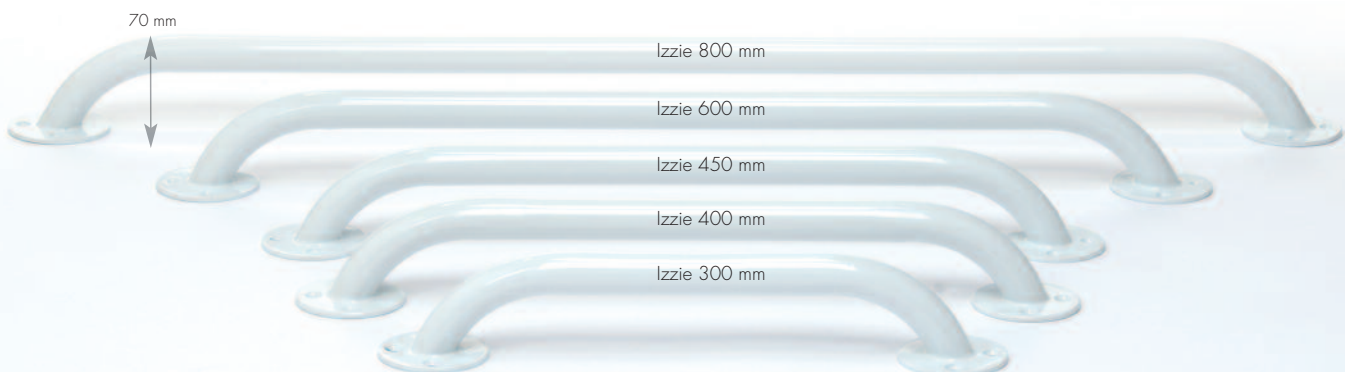

Maten in mm, gewicht in kg. Afwijkingen in maten en gewicht (15 mm en 1,5 kg) zijn mogelijk.