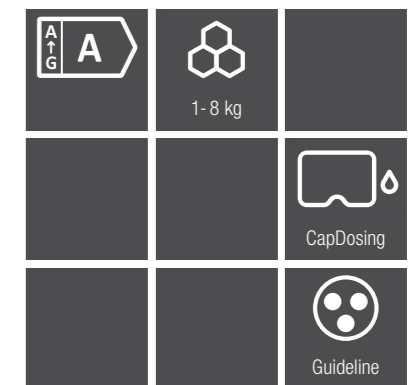

Wasserschutzgarantie²⁾

Maximal sicher: Für Sachschäden als Folge eines Defekts am Wasserschutz-System trägt Miele die Kosten – 20 Jahre.

¹⁾ Patent: EP 2 365 120

²⁾ Details entnehmen Sie bitte den Wasserschutzgarantiebedingungen im Garantieheft.

Waschmaschine W1 GuideLine

Produktübersicht

| Typ-/Verkaufsbezeichnung | WDD 131 WPS GuideLine |
|--|---------------------------------|
| Beladung in kg | 8,0 |
| Max. Schleuderdrehzahl | 1.400 |
| Bauform | |
| Unterschiebbar/Unterbaufähig/Säulenfähig | ●/-/● |
| Türanschlag | rechts |
| Design | |
| Farbe Drehwahlschalter | Lotosweiß / Ring Chrom |
| Blendenausführung | schräg |
| Türdesign | Graphitgrau Pearlfinish |
| Display | DirectSensor gelb, 7-Segment |
| Reinigungsleistung | |
| CapDosing/Fleckenoption | ●/- |
| Wäscheschonung | |
| Schontrommel | ● |
| Bedienkomfort | |
| Startvorwahl bis zu 24h/Restzeitanzeige/ Tageszeitanzeige | ●/●/- |
| Effizienz und Nachhaltigkeit | |
| Energieeffizienzklasse (A-G)/ Schleudereffizienzklasse | A / B |
| Gewichteter Energieverbrauch pro 100 Betriebszyklen in kWh | 47 |
| Gewichteter Wasserverbrauch pro Betriebszyklus in l | 45 |
| Luftschallemission beim Schleudern in dB(A) re 1 pW | 70 |
| Mengenautomatik/Wassermengenzähler/ Schaumregulierung | ●/●/● |
| Waschprogramme | |
| Baumwolle/Pflegeleicht/Feinwäsche | ●/●/● |
| QuickPowerWash/Express/Express 20 | -/-/● |
| Oberhemden/Seide/Wolle | ●/-/● |
| Dunkle Wäsche/Jeans/Dunkles, Jeans | -/-/● |
| Outdoor/Imprägnieren | ● / ● |
| Baumwolle Hygiene/Federbetten/ECO 40-60 | -/- / ● |
| Waschoptionen | |
| Kurz/Einweichen/Vorwäsche | ●/●/● |
| Wasser plus/Extra leise | ●/- |
| Sicherheit | |
| Waterproof-System | ● |
| Kindersicherung/PIN-Code | -/● |
| Technische Daten | |
| Gerätemaße in mm (B x H x T) | 596 x 850 x 636 |
| Gerätetiefe in mm bei geöffneter Tür/ ohne Tür (für Unterbau) | 1.054/600 |